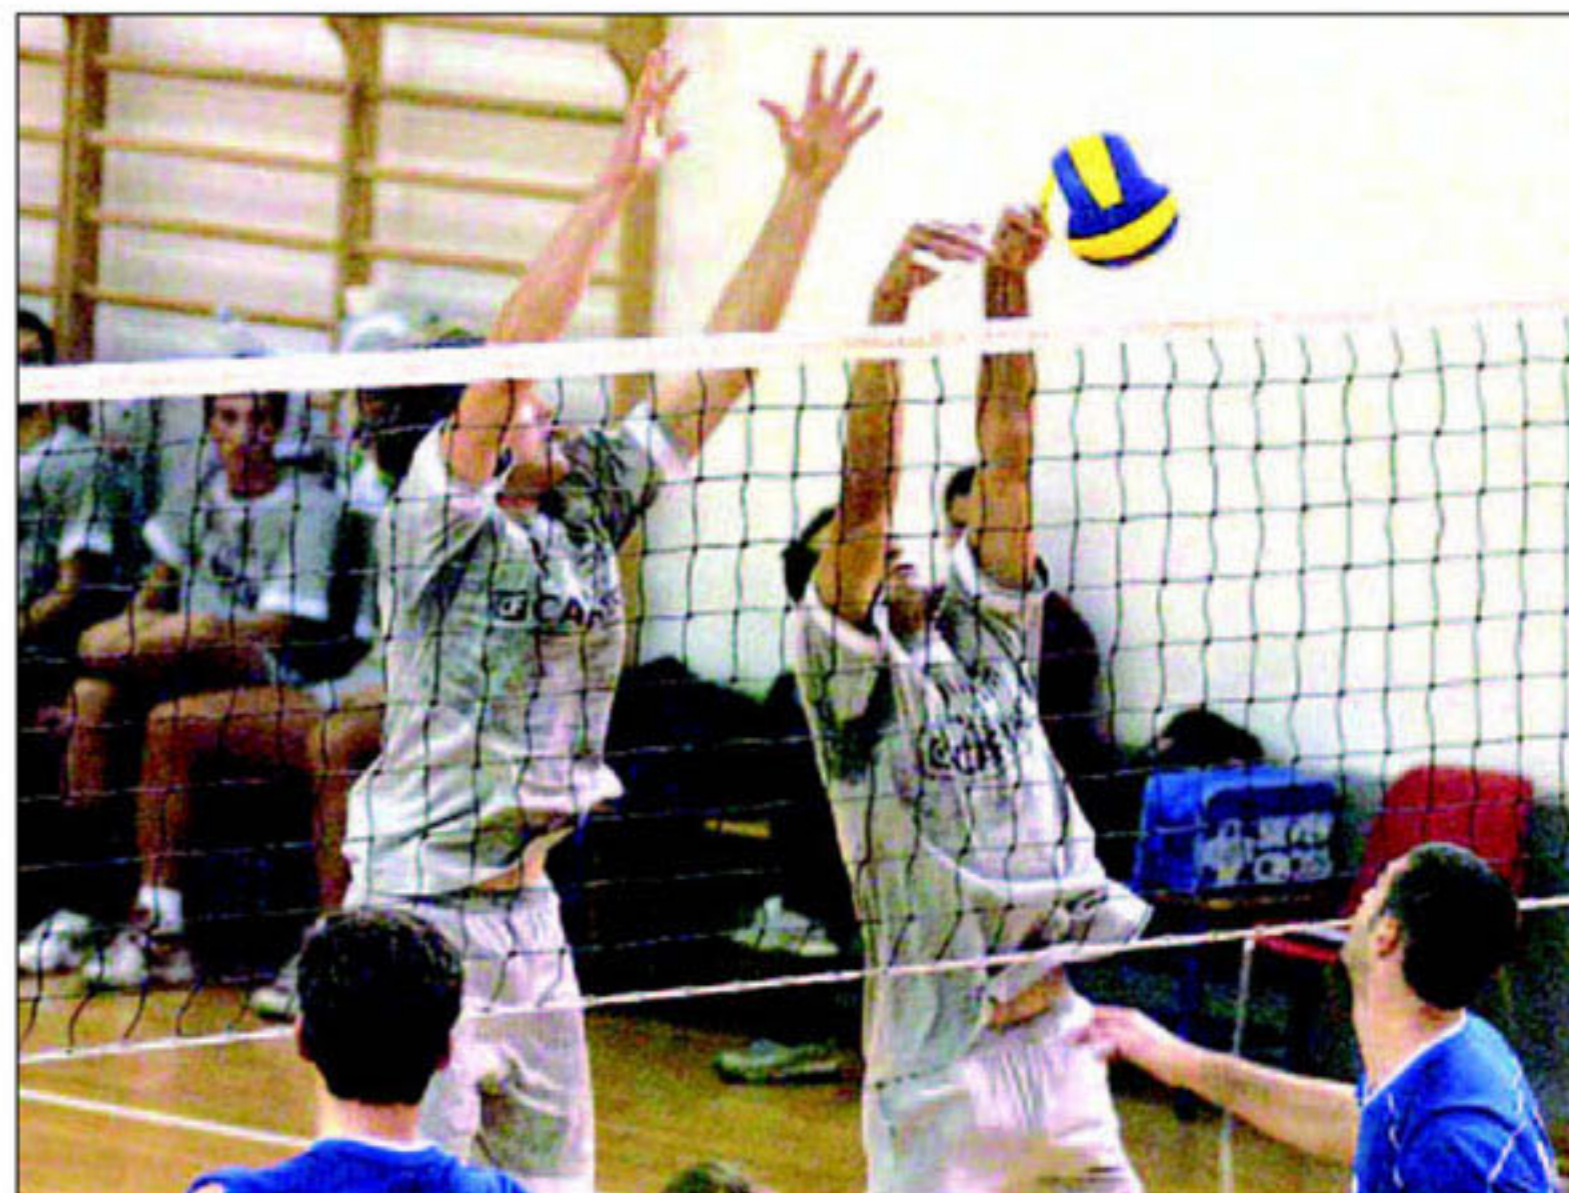

E non potrebbe essere altrimenti, perchè proprio il gauchio capitano della 4 Torri è l'uomo più temuto dagli avversari. Il sito curato dagli stessi giocatori modenesi in home page titola così: «Sfida impossibile a Re Juan Carlos, comunque vada sarà un onore». Ok il rispetto, ma stasera in campo, appuntamento alla palestra del Cus Modena alle 20, ad aspettare i ferraresi ci sarà una buona

squadra, neopromossa, che ha confermato gran parte dei giocatori dell'anno passato con pochi innesti provenienti da Mirandola e dall'Anderlini. La formazione titolare dovrebbe essere con Guerzoni palleggiatore, Trebbi opposto, Sangiorgio e Ugolini in banda e Bozzoli e Papotti al centro, con Bergianti libero. «Si tratta di buoni giocatori — spiega Tosi — di scuola Daytona. I loro punti di forza sono gli schiacciatori, ma anche al centro Bozzoli può dire la sua. Hanno esperienza in categoria, li ho già incontrati in passato e so che sanno essere insidiosi. Tra l'altro hanno saputo vincere a Cles, contro una squadra quotata e molto simile a noi. Insomma, sarà una partita dura, ma noi faremo il possibile per invertire la tendenza».

Federica Lodi

**Il Resto del Carlino Ferrara
4 novembre 2006**