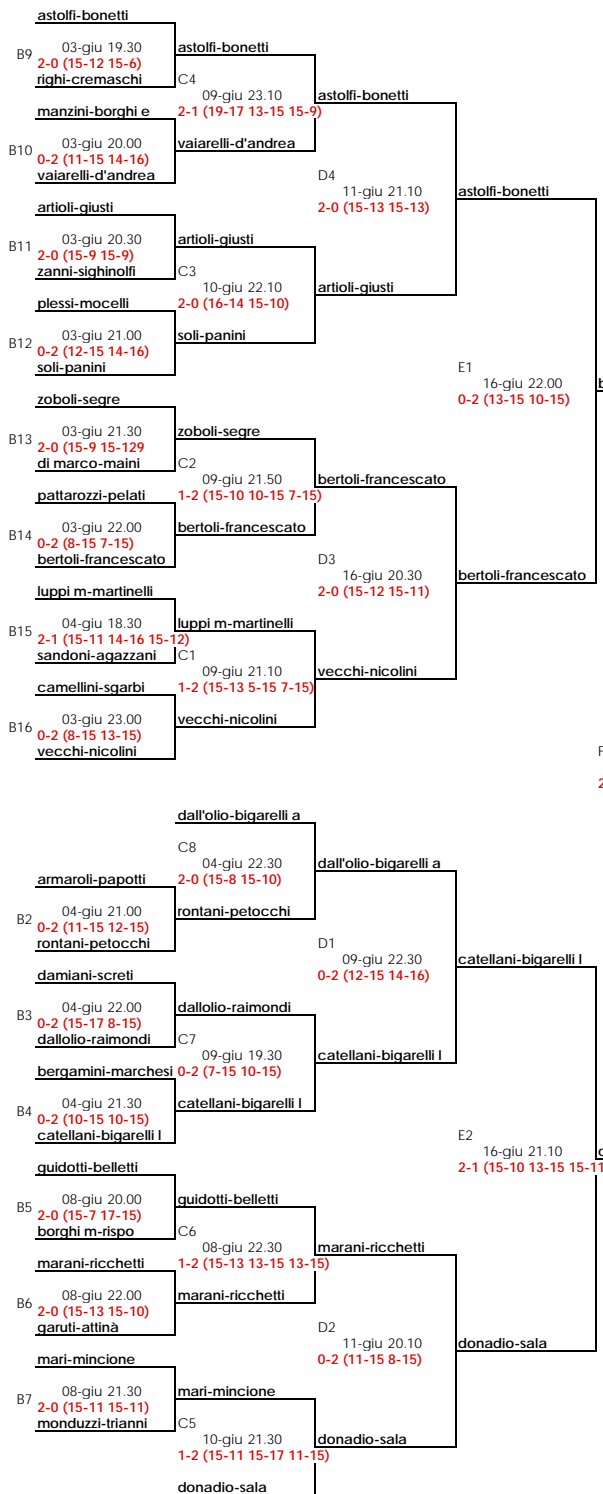

# LUTHER BLISSET BEACH VOLLEY 2015

TABELLONE MASCHILE (30 COPPIE - 2x2)

- 1°: catellani-bigarelli I
- 2°: bertoli-francescato
- 3°: donadio-sala
- 4°: astolfi-bonetti

catellani-bigarelli I F1

**LISTA DI ATTESA**  
 inseriti 1 | bertoli-francescato  
 inseriti 2 | soli-panini  
 3 | peccorini-bergonzini

**PRELIMINARI**  
 prel1 28/6 19.30 pongiluppi-greco vs garuti-attina 0-2 (7-15 13-15)  
 prel2 28/6 20.00 sorbello-manta vs bergamini-marchesi 0-2 (17-19 12-15)