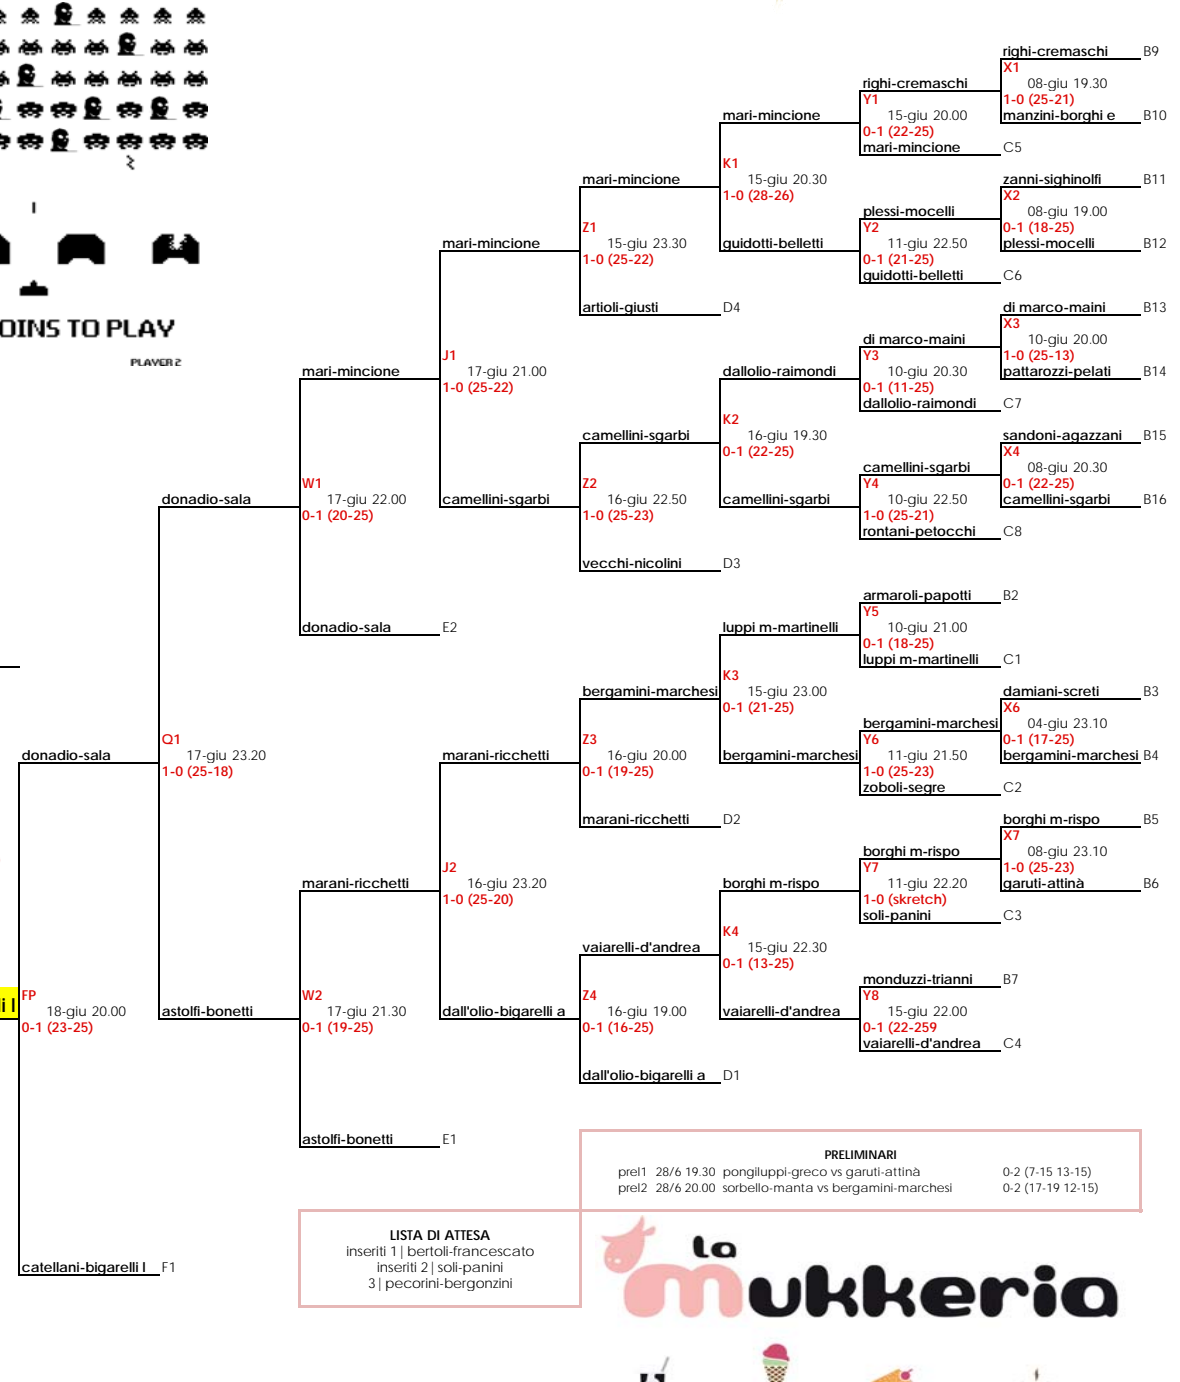

# LUTHER BLISSET BEACH VOLLEY 2015

TABELLONE MASCHILE (30 COPPIE - 2x2)

- 1°: catellani-bigarelli I
- 2°: bertoli-francescato
- 3°: donadio-sala
- 4°: astolfi-bonetti

catellani-bigarelli I F1

**LISTA DI ATTESA**  
 inseriti 1 | bertoli-francescato  
 inseriti 2 | soli-panini  
 3 | peccorini-bergonzini

**PRELIMINARI**  
 prel1 28/6 19.30 pongiluppi-greco vs garuti-attina 0-2 (7-15 13-15)  
 prel2 28/6 20.00 sorbello-manta vs bergamini-marchesi 0-2 (17-19 12-15)