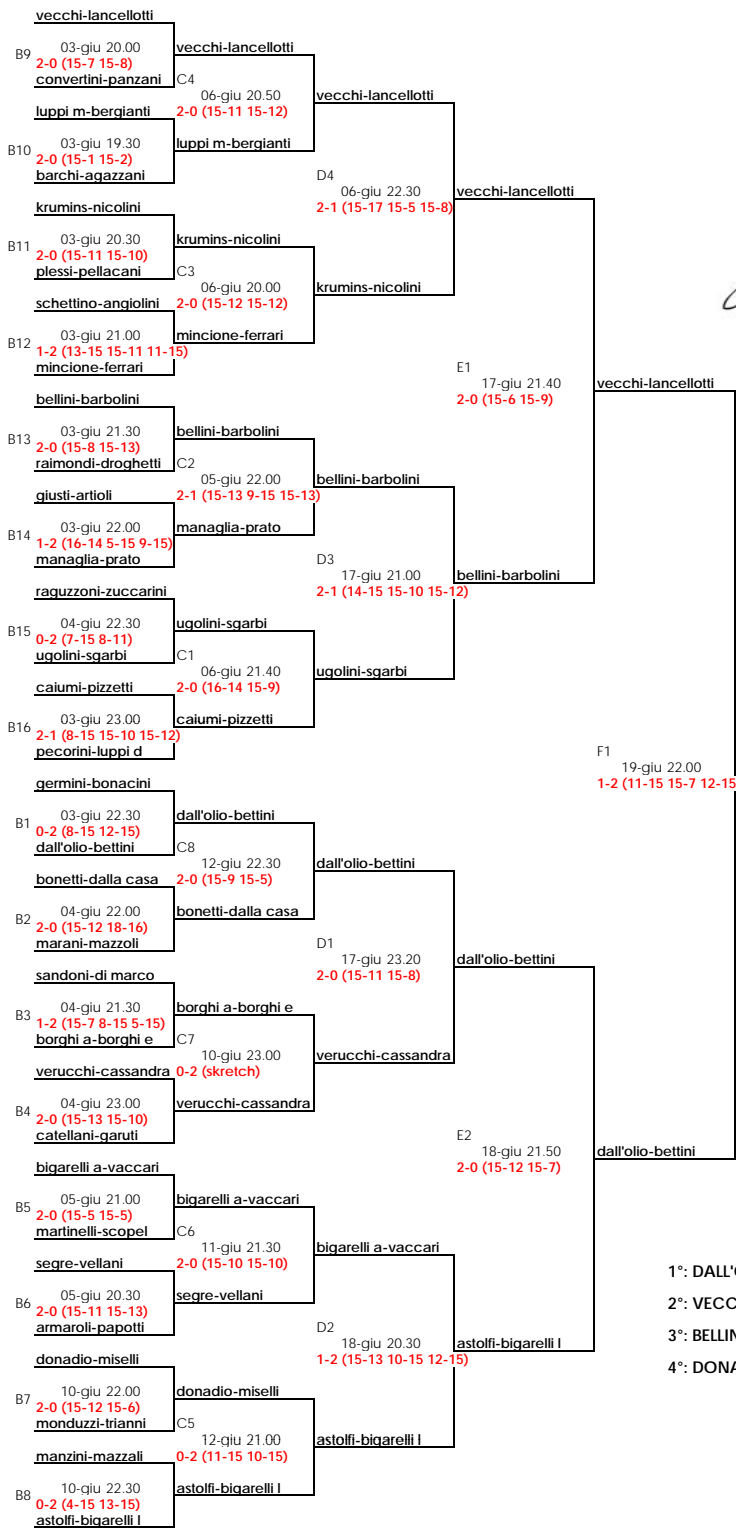

LUTHER BLISSET 2013 BEACH VOLLEY

powered by...

TABELLONE MASCHILE (32 COPPIE - 2x2)

- 1°: DALL'OLIO-BETTINI
- 2°: VECCHI-LANCELOTTI
- 3°: BELLINI-BARBOLINI
- 4°: DONADIO-MISELLI

PRELIMINARI				
30-mag	19.30	1:	borghi-pivetti vs barchi-agazzani 24-26	
30-mag	20.00	2:	caiumi-pizzetti vs sorbello-carini 25-11	
30-mag	20.30	3:	martinelli-scopel vs campana-zanni 25-14	
30-mag	21.00	4:	germini-bonacini vs brizzi-ruggeri 25-21	
01-giu	15.00	5:	convertini-panzani vs signinolfi-ponzana 26-24	