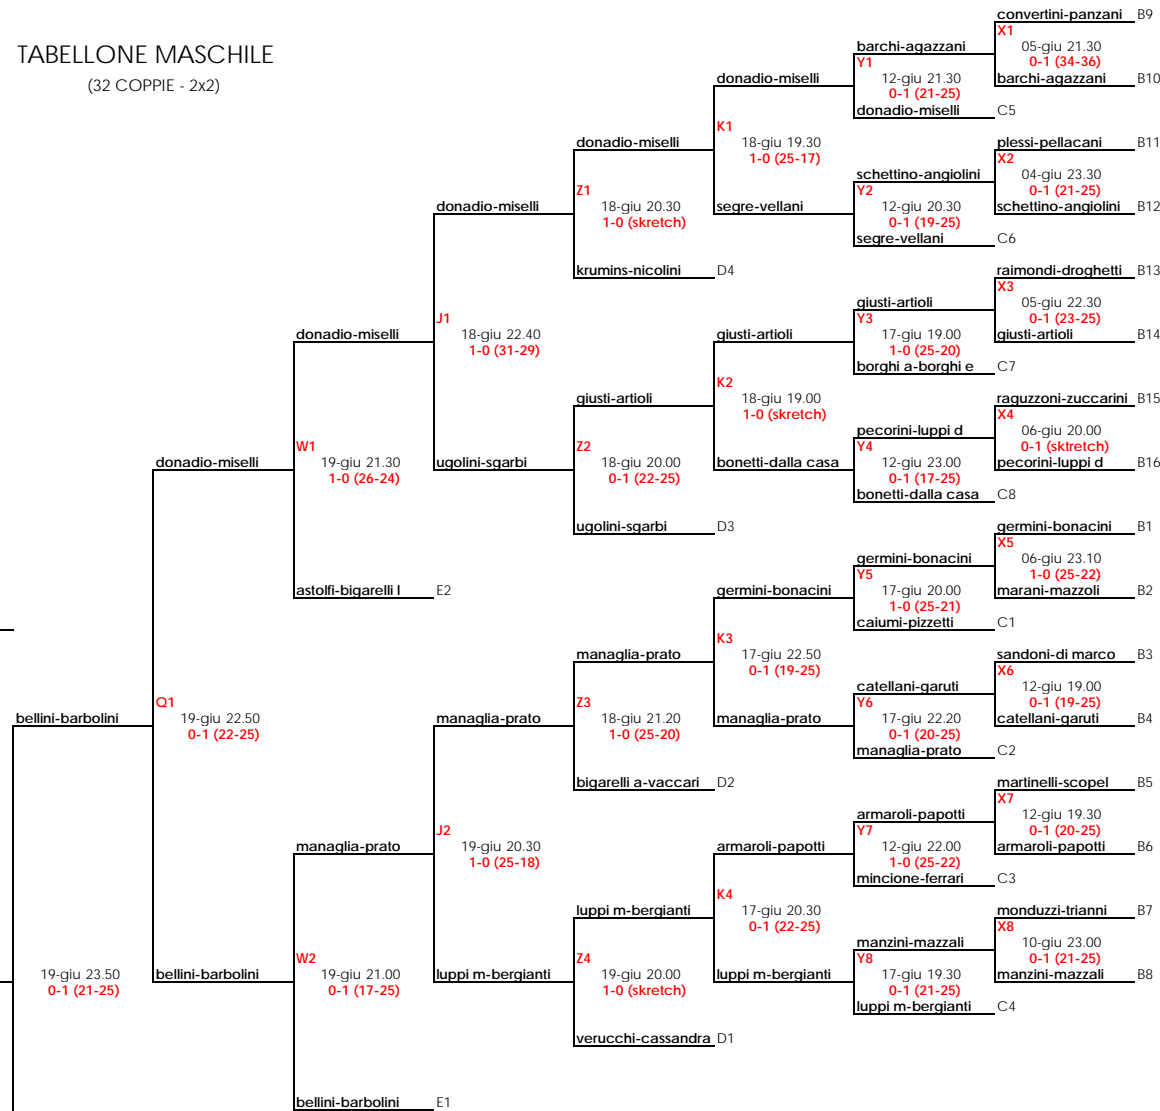

LUTHER BLISSET 2013 BEACH VOLLEY

powered by...

TABELLONE MASCHILE (32 COPPIE - 2x2)

- 1°: DALL'OLIO-BETTINI
- 2°: VECCHI-LANCELOTTI
- 3°: BELLINI-BARBOLINI
- 4°: DONADIO-MISELLI

PRELIMINARI				
30-mag	19.30	1:	borghi-pivetti vs barchi-agazzani 24-26	
30-mag	20.00	2:	caiumi-pizzetti vs sorbello-carini 25-11	
30-mag	20.30	3:	martinelli-scopel vs campana-zanni 25-14	
30-mag	21.00	4:	germini-bonacini vs brizzi-ruggeri 25-21	
01-giu	15.00	5:	convertini-panzani vs signinolfi-ponzana 26-24	