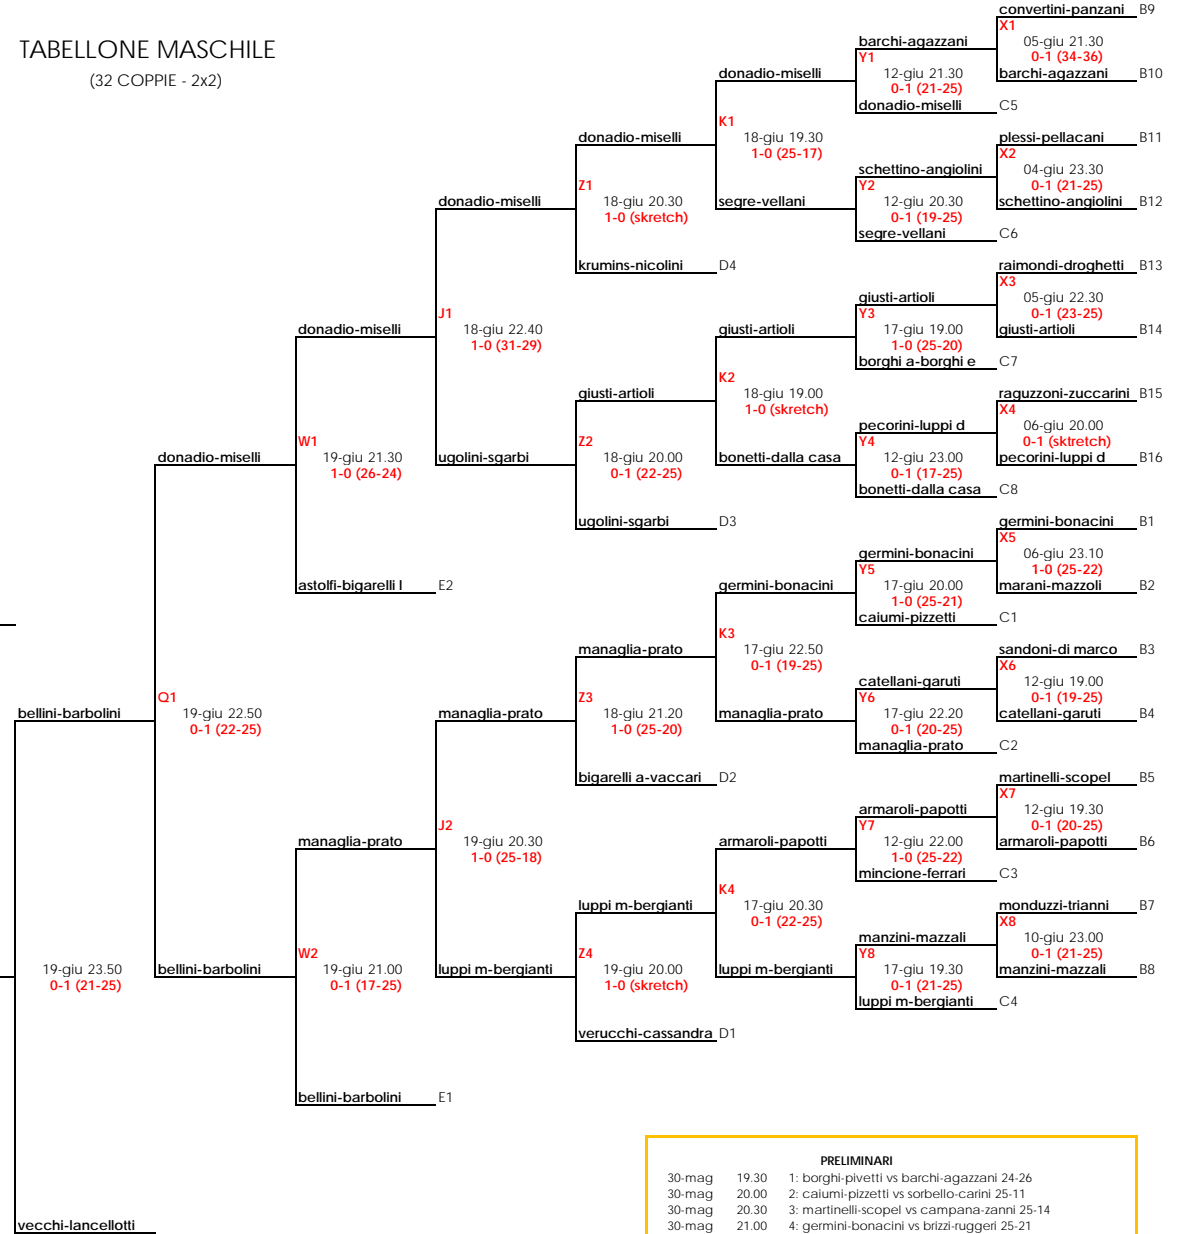

- 1°: vecchi-lancellotti
- 2°: mazzali-catellani
- 3°: govoni-bigarelli I
- 4°: nicolini-bellini

PRELIMINARI		
31-mag	19.00	1: barbieri-sandoni vs pattarozzi-pelati 25-13
31-mag	19.30	2: bergianti-ricchetti vs martinelli-panzani 25-16
31-mag	20.30	3: artioi-giusti vs convertini-sighinolfi 25-14
31-mag	21.00	4: caiumi-germini vs rigli-caramaschi 25-12
01-giu	23.00	5: dallolio-raimondi vs brizzi-ruggeri 25-10
01-giu	21.00	6: zambelli-di pietro vs bergamini-ascari 20-25
31-mag	22.00	7: borghi-bergamini vs bortolamasi-mazzetto 25-11
01-giu	22.30	8: pignatti-managlia vs garuti-ghita 25-0
01-giu	22.00	9: screti-stefani vs droghetti-andreoli 25-21
01-giu	21.30	10: redeghieri-lodi vs tagliazucchi-nappa 20-25
31-mag	21.30	11: fantini-bettini vs plessi-pellacani 25-21

LUTHER BLISSET 2013 BEACH VOLLEY

powered by...

TABELLONE MASCHILE (32 COPPIE - 2x2)

- 1°: DALL'OLIO-BETTINI
- 2°: VECCHI-LANCELOTTI
- 3°: BELLINI-BARBOLINI
- 4°: DONADIO-MISELLI

PRELIMINARI				
30-mag	19.30	1:	borghi-pivetti vs barchi-agazzani	24-26
30-mag	20.00	2:	caiumi-pizzetti vs sorbello-carini	25-11
30-mag	20.30	3:	martinelli-scopel vs campana-zanni	25-14
30-mag	21.00	4:	germini-bonacini vs brizzi-ruggeri	25-21
01-giu	15.00	5:	convertini-panzani vs signinolfi-ponzana	26-24