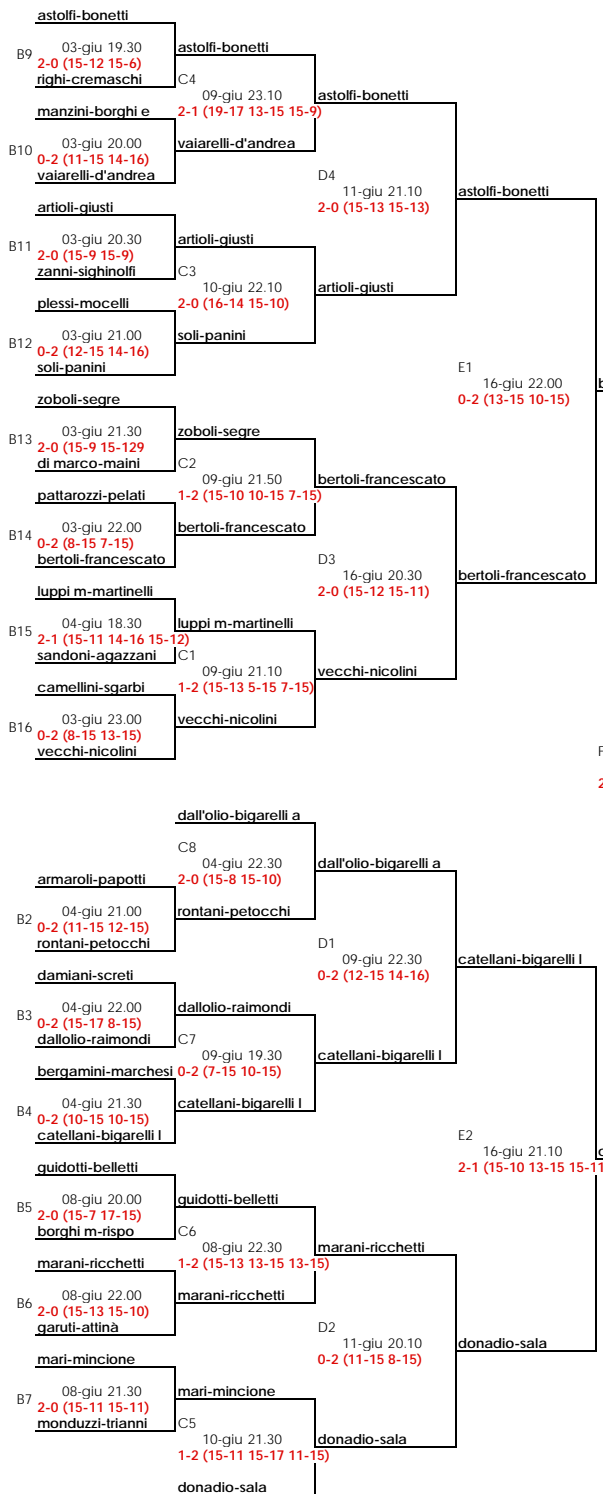

INSERT COINS TO PLAY

PLAYER 1   PLAYER 2