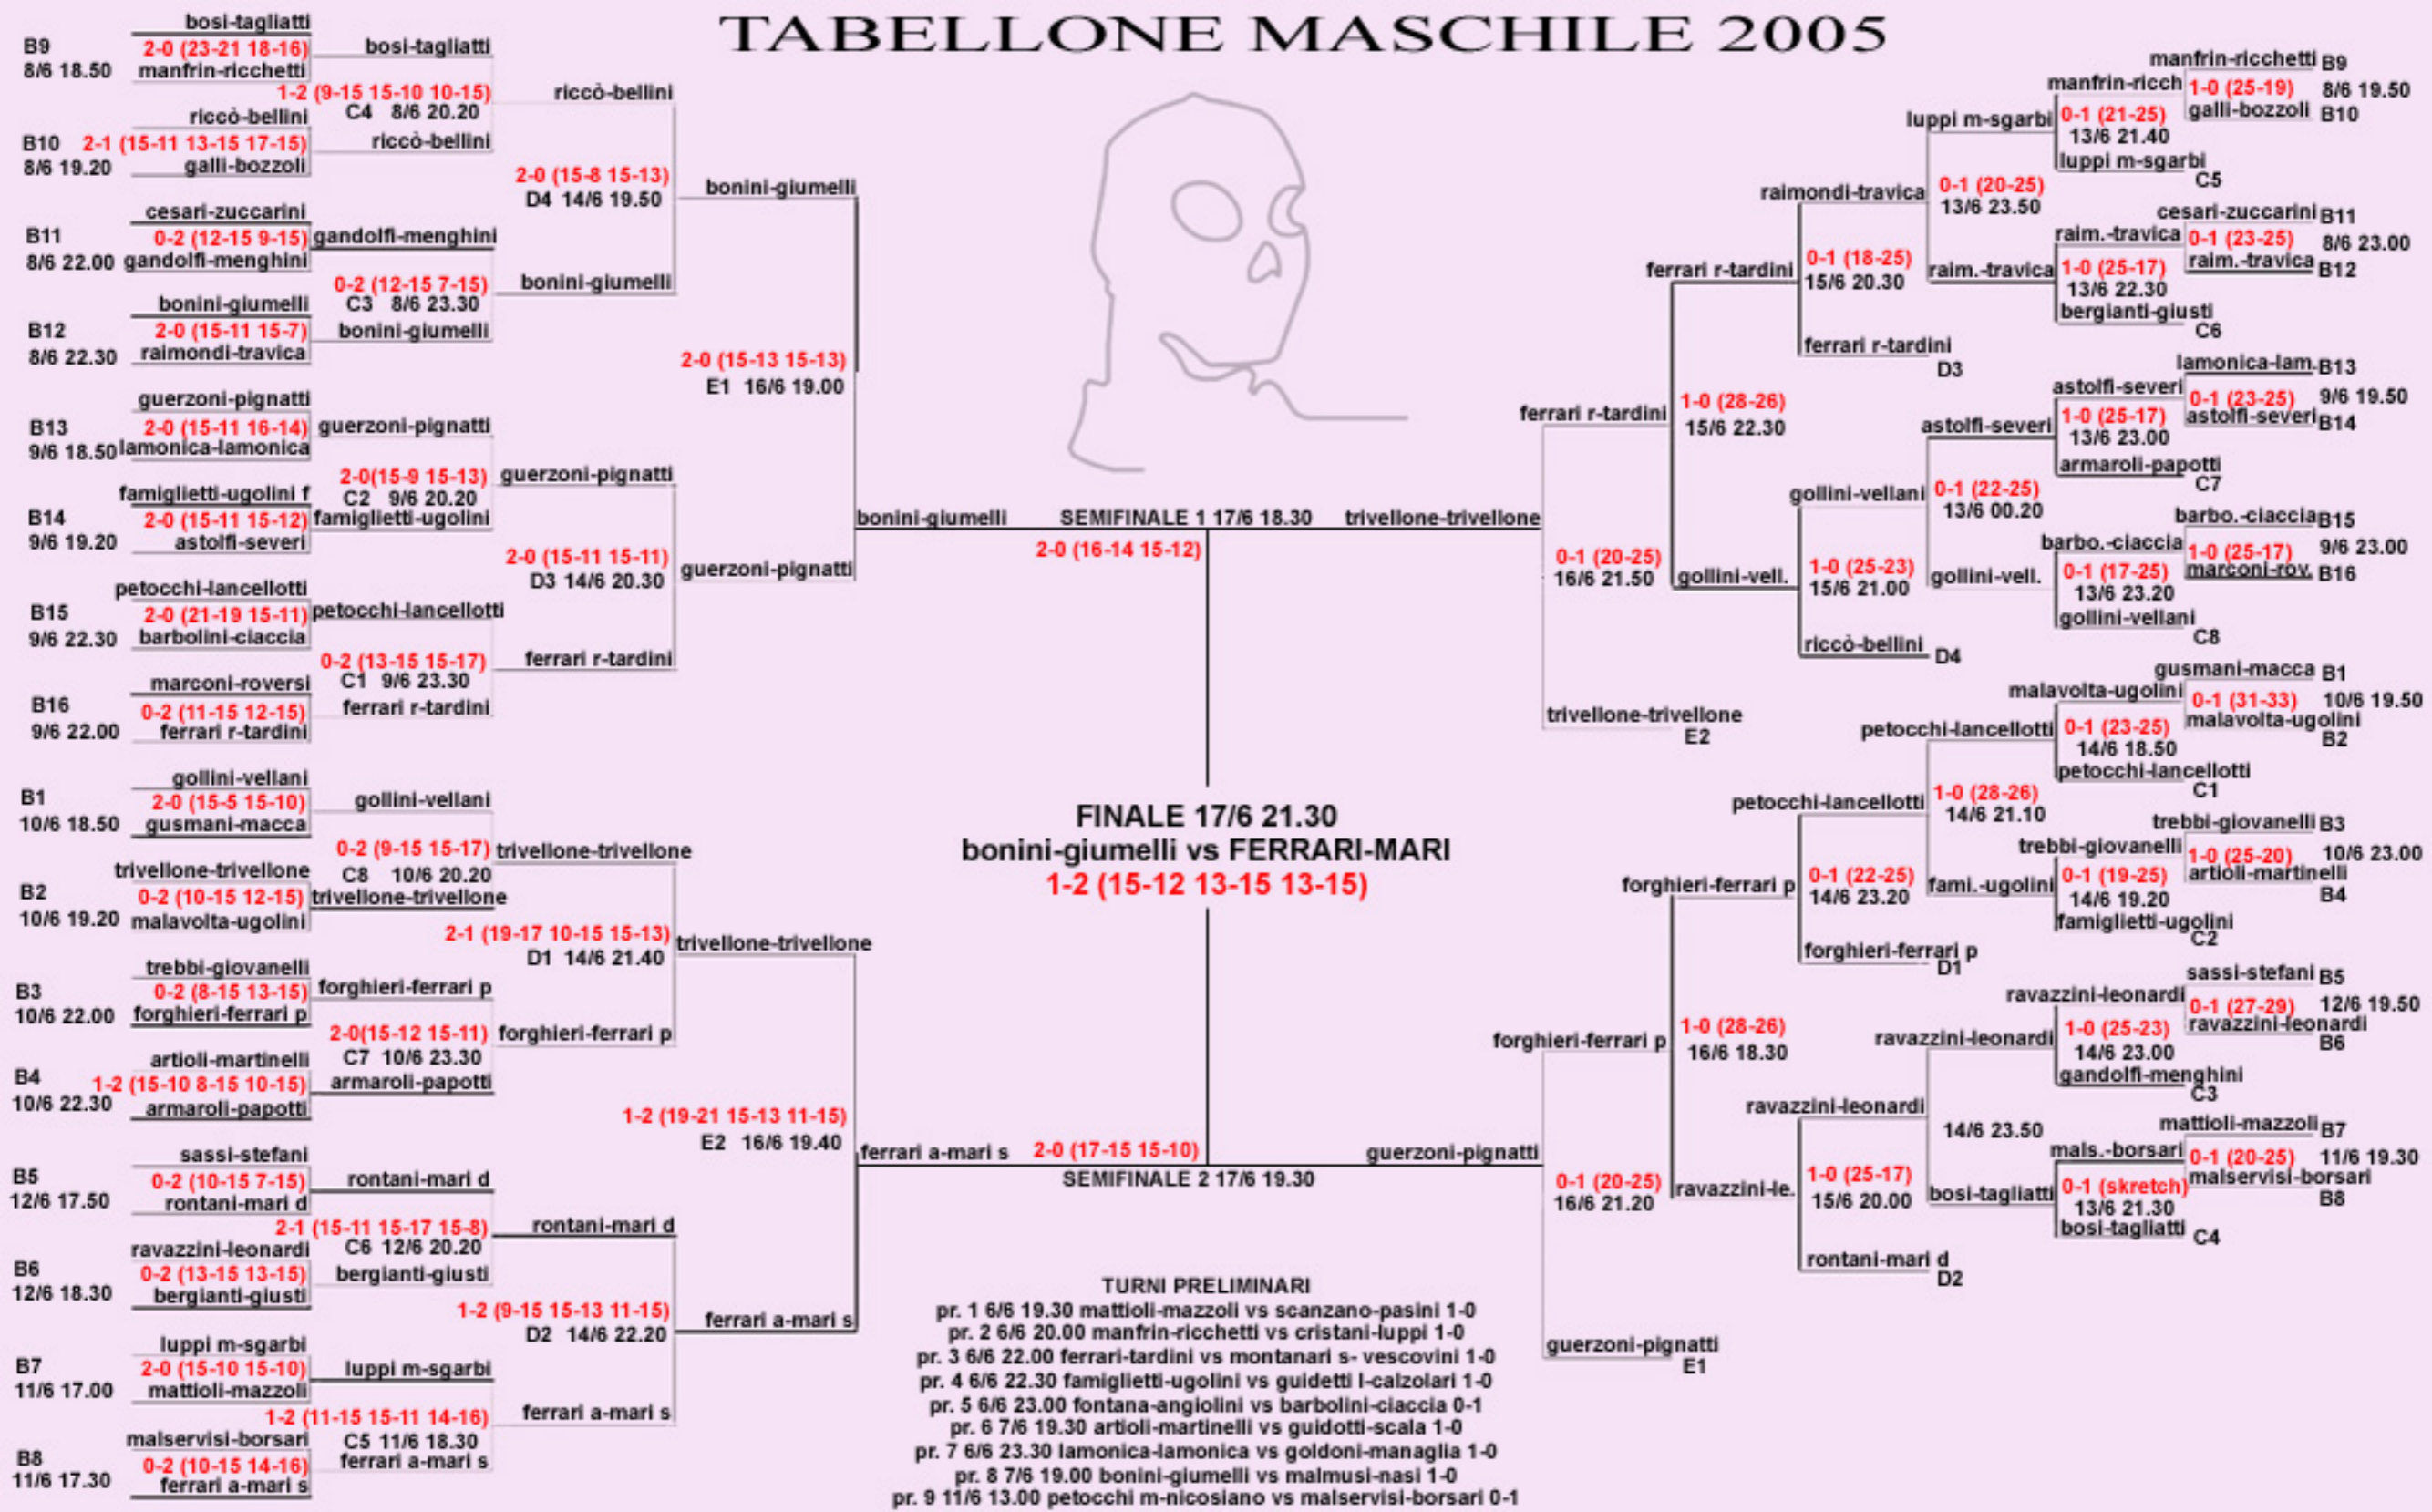

TABELLONE MASCHILE 2005