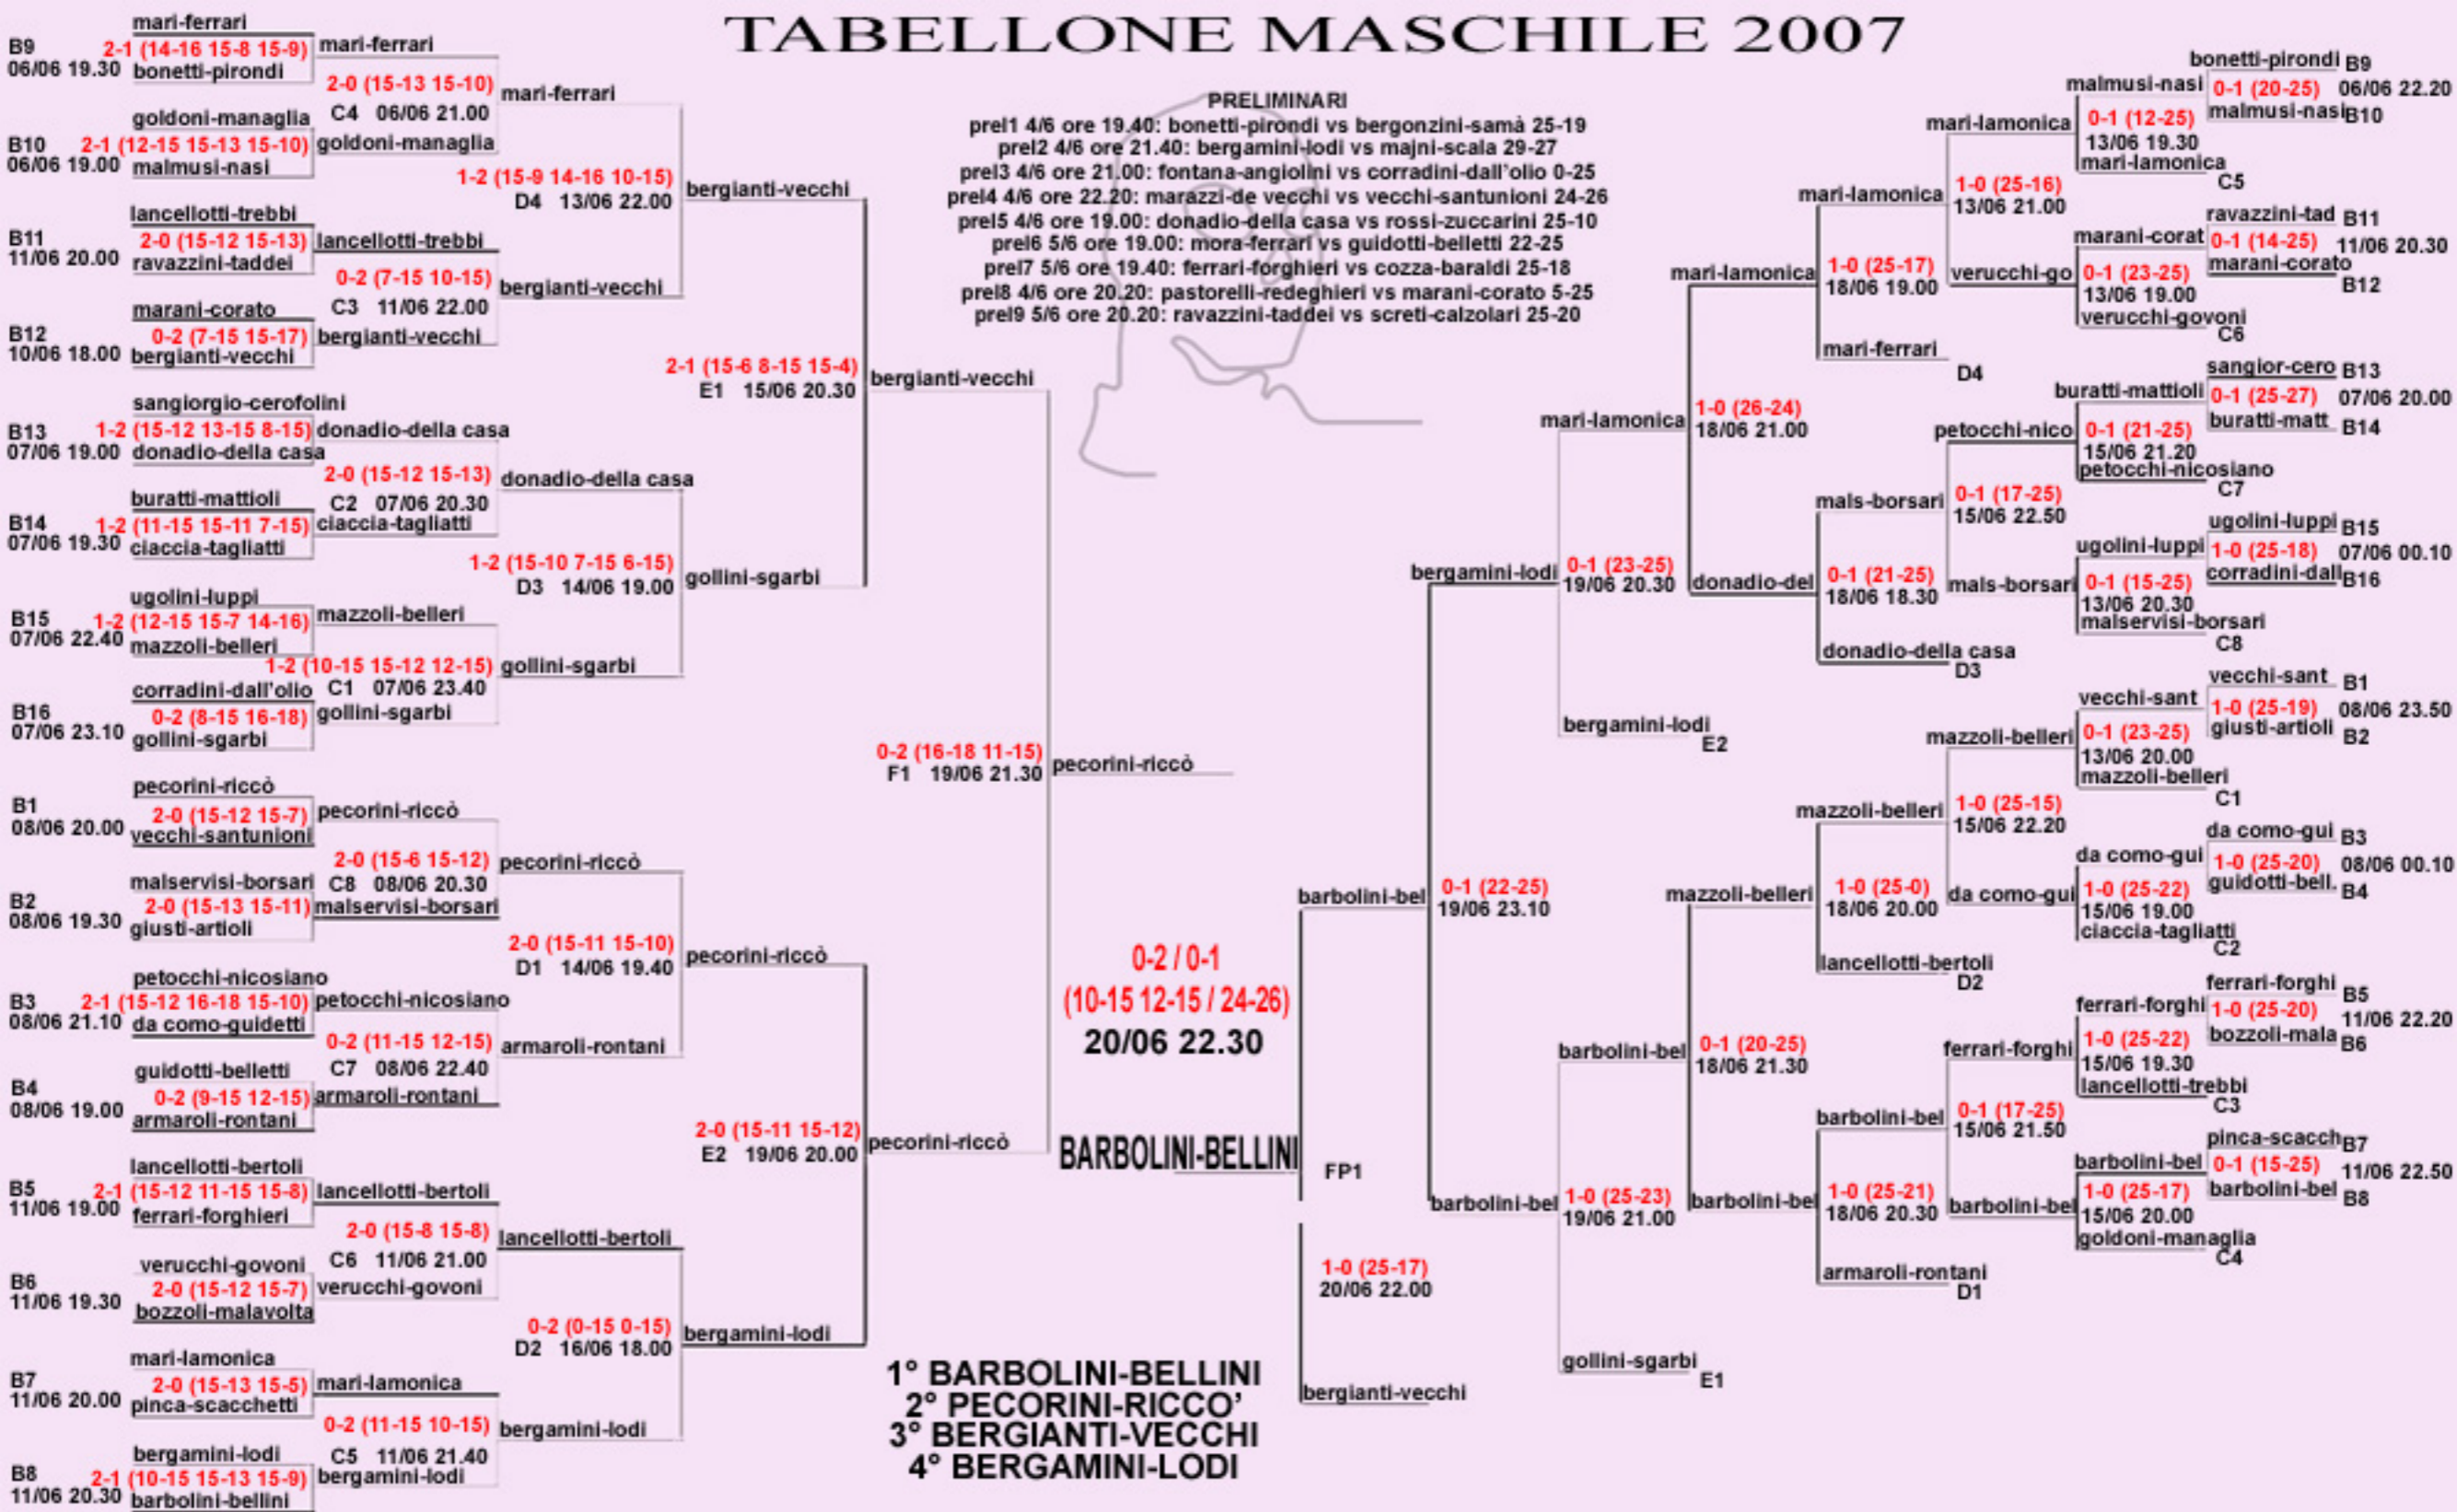

TABELLONE MASCHILE 2007