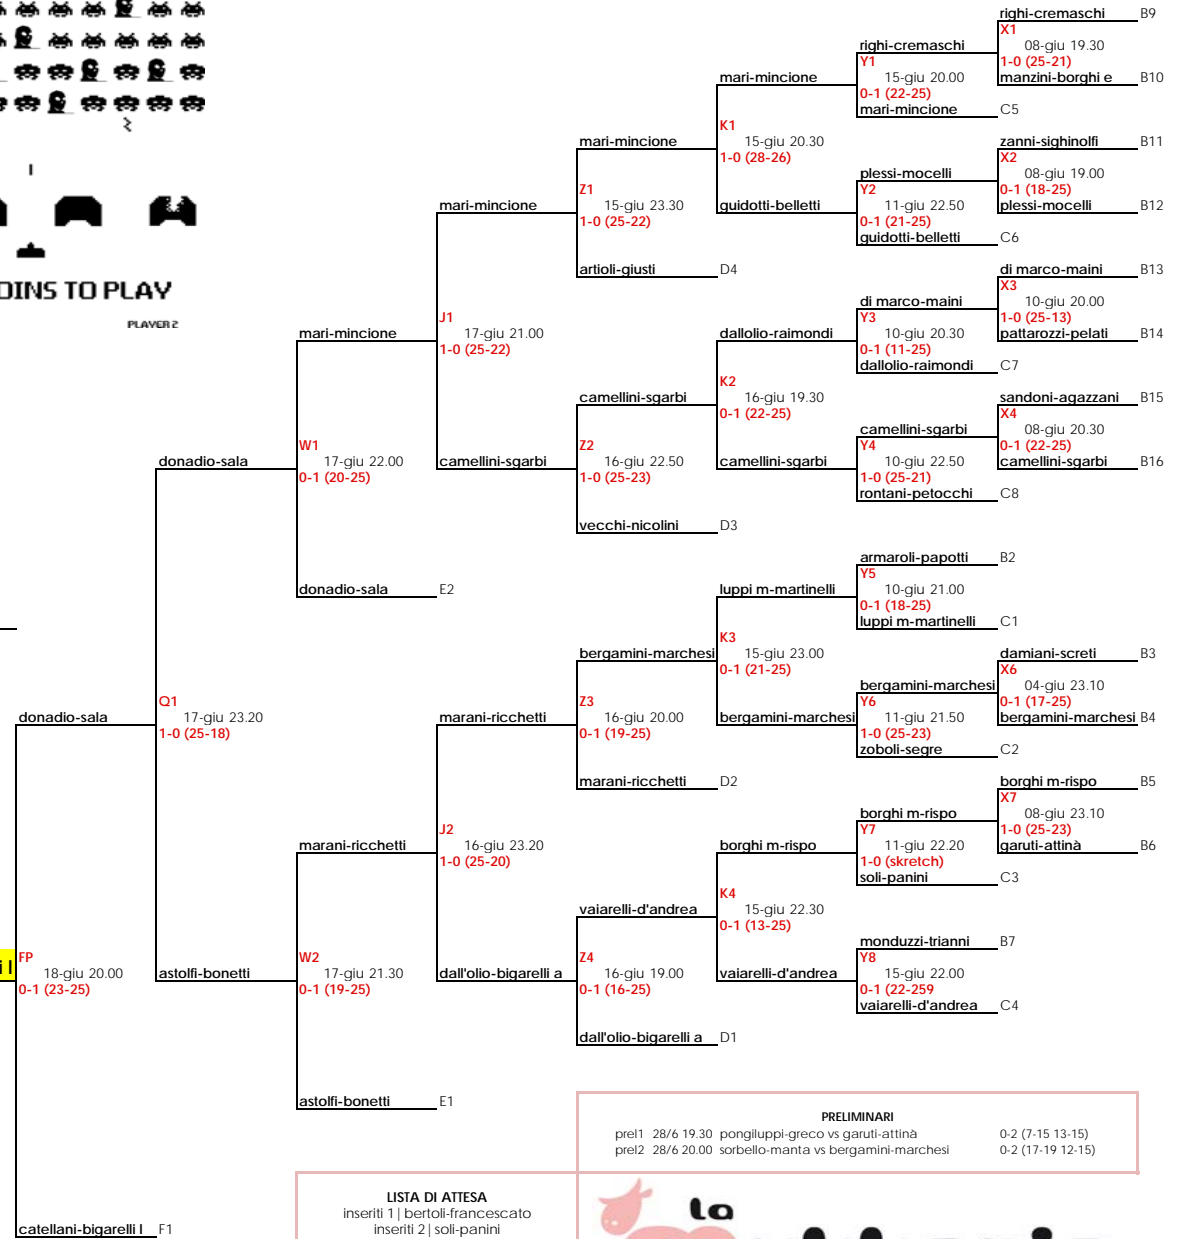

- 1°: vecchi-lancellotti
- 2°: mazzali-catellani
- 3°: govoni-bigarelli I
- 4°: nicolini-bellini

PRELIMINARI		
31-mag	19.00	1: barbieri-sandoni vs pattarozzi-pelati 25-13
31-mag	19.30	2: bergianti-ricchetti vs martinelli-panzani 25-16
31-mag	20.30	3: artioi-giusti vs convertini-sighinolfi 25-14
31-mag	21.00	4: caiumi-germini vs rigli-caramaschi 25-12
01-giu	23.00	5: dallolio-raimondi vs brizzi-ruggeri 25-10
01-giu	21.00	6: zambelli-di pietro vs bergamini-ascari 20-25
31-mag	22.00	7: borghi-bergamini vs bortolamasi-mazzetto 25-11
01-giu	22.30	8: pignatti-managlia vs garuti-ghita 25-0
01-giu	22.00	9: screti-stefani vs droghetti-andreoli 25-21
01-giu	21.30	10: redeghieri-lodi vs tagliazucchi-nappa 20-25
31-mag	21.30	11: fantini-bettini vs plessi-pellacani 25-21

LB.14

LUTHER BLISSET BEACH VOLLEY 2015

TABELLONE MASCHILE (30 COPPIE - 2x2)

INSERT COINS TO PLAY

PLAYER 1 PLAYER 2

- 1°: catellani-bigarelli I
- 2°: bertoli-francescato
- 3°: donadio-sala
- 4°: astolfi-bonetti

PRELIMINARI
 prel1 28/6 19.30 pongiluppi-greco vs garuti-attina 0-2 (7-15 13-15)
 prel2 28/6 20.00 sorbello-manta vs bergamini-marchesi 0-2 (17-19 12-15)

LISTA DI ATTESA
 inseriti 1 | bertoli-francescato
 inseriti 2 | soli-panini
 3 | peccorini-bergonzini

TABELLONE
MASCHILE
2x2

BERTOLI-LANCELOTTI

21-giu
22.00
2-0 (15-9 15-11)

- 1°: bertoli-lancellotti
- 2°: vecchi-nicolini
- 3°: dall'olio-mazzali g
- 4°: catellani-bigarelli I