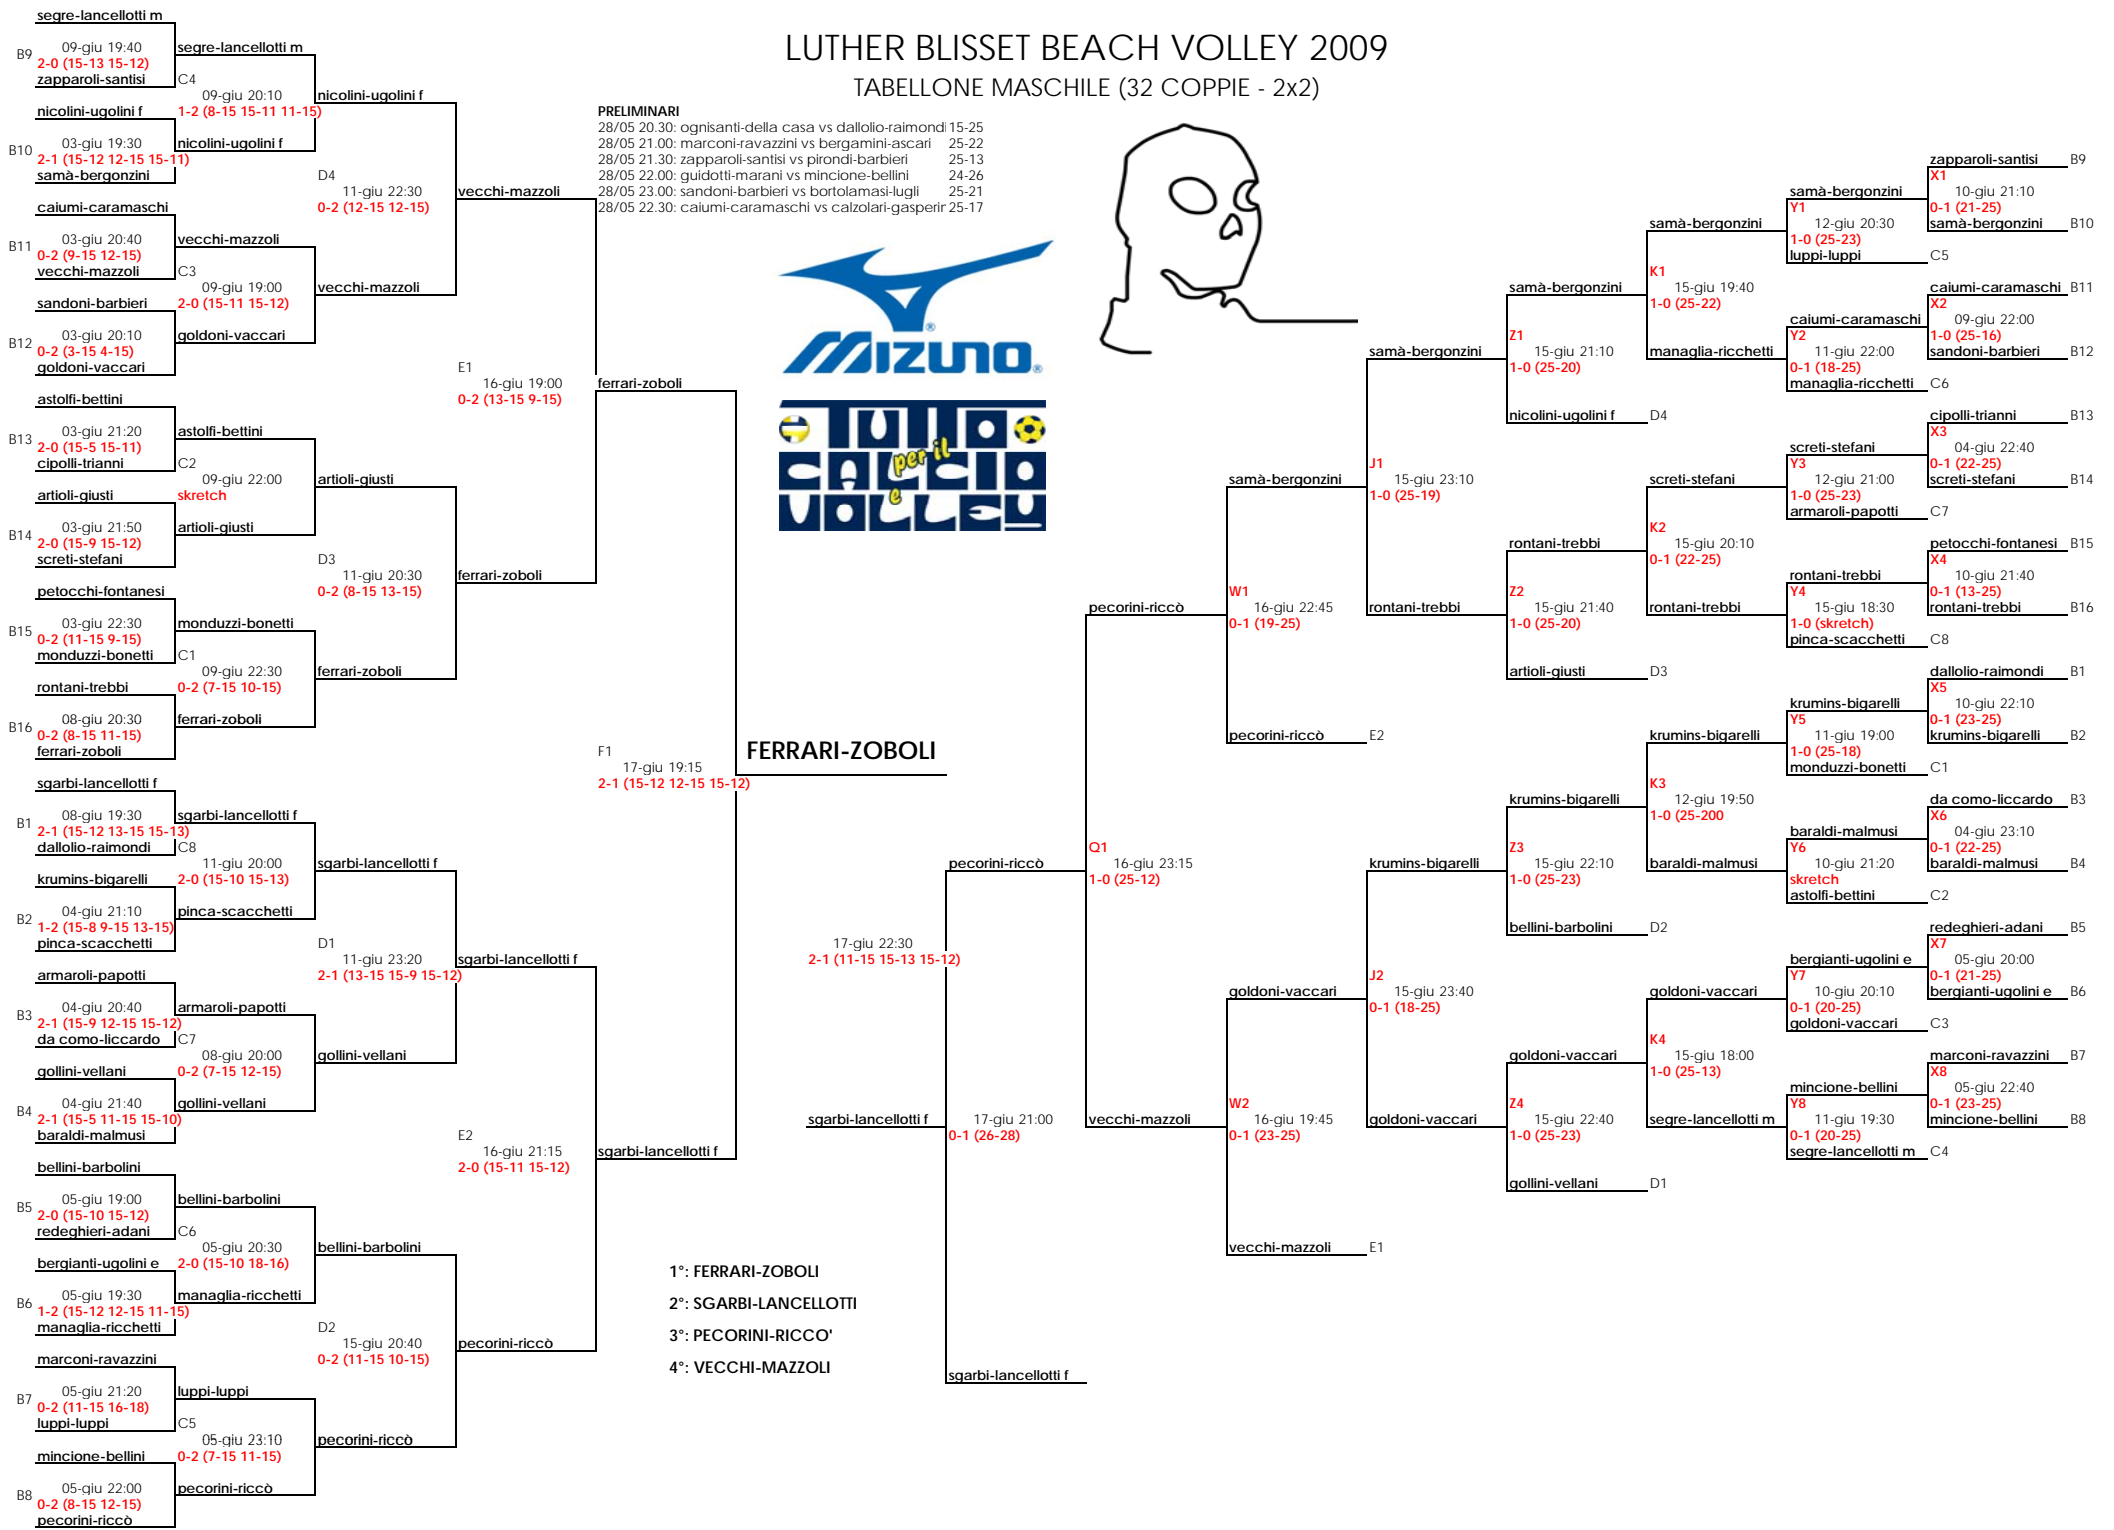

1° BERTACCA - SOLI
2° FERRARI - MARI
3° GUIDETTI - BARBOLINI
4° VALENZI - BULGARELLI

bertacca - soli
19/5 18.00
2-1 (15-9-9-15 15-12)

1° Trofeo "Luther Blisset" 2002 - Tabellone MASCHILE

Tabellone Maschile 2003

sponsored by

TABELLONE MASCHILE 2005

TABELLONE MASCHILE 2007

LUTHER BLISSET BEACH VOLLEY 2008

TABELLONE MASCHILE (32 COPPIE - 2x2)

PRELIMINARI

26/05 21.30 mincione-gazzotti vs tacconi-rocca 0-2 (9-15 7-15)
 27/05 20.15 guidotti-marani vs da como-zapparoli 2-1 (13-15 15-7 16-14)
 29/05 19.45 malservisi-borsari vs santi-verucchi 2-1 (12-15 15-13 16-14)
 29/05 20.30 monduzzi-redeghieri vs della casa-ognisanti 1-2 (16-14 10-15)
 29/05 22.00 bergamini-medici vs baschieri-malavolta 0-2 (5-15 9-15)
 03/06 18.30 govoni-bonetti vs baraldi-trianni 1-0 (25-12)

FERRARI-GRILLI

- 1°: FERRARI-GRILLI
- 2°: PECORINI-RICCO'
- 3°: LANCELLOTTI-ASTOLFI
- 4°: BELLINI-BARBOLINI

LUTHER BLISSET BEACH VOLLEY 2009

TABELLONE MASCHILE (32 COPPIE - 2x2)

PRELIMINARI
 28/05 20.30: marconi-ravazzini vs dalloio-raimondi 15-25
 28/05 21.00: marconi-ravazzini vs bergamini-ascari 25-22
 28/05 21.30: zapparoli-santisi vs pironi-barbieri 25-13
 28/05 22.00: guidotti-marani vs mincione-bellini 24-26
 28/05 23.00: sandoni-barbieri vs bortolamasi-lugli 25-21
 28/05 22.30: calumi-caramaschi vs calzolari-gasperir 25-17