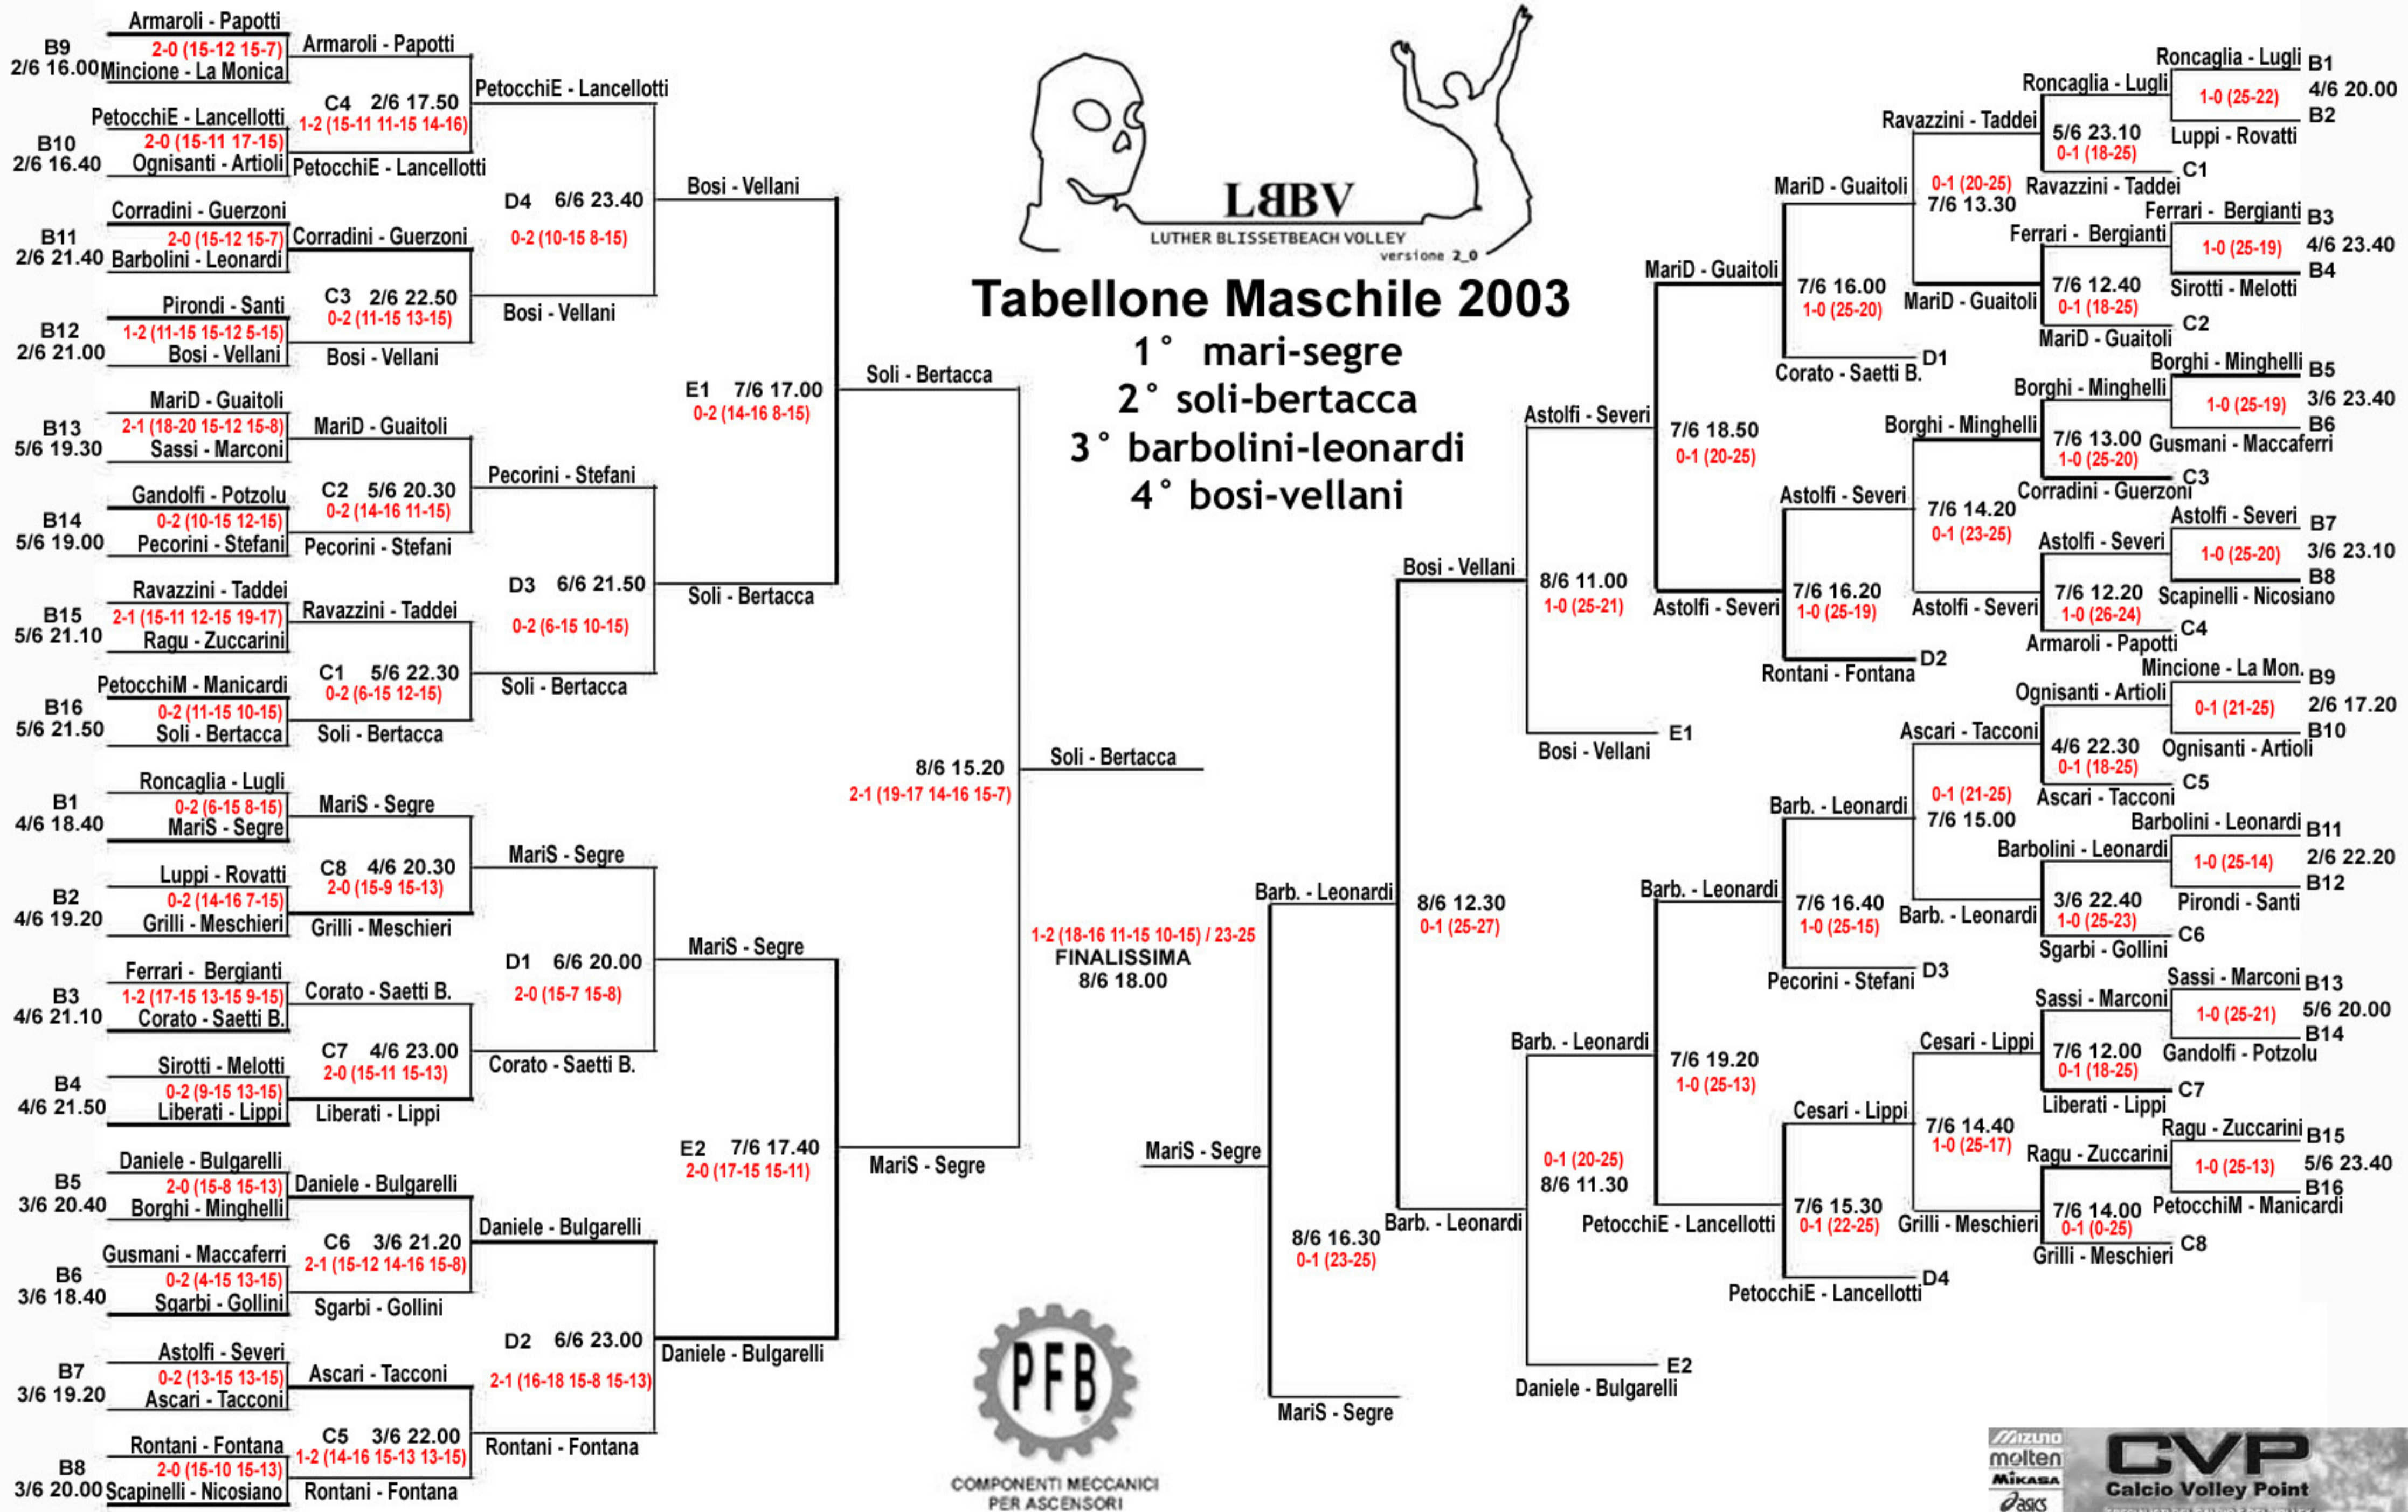

1° BERTACCA - SOLI
2° FERRARI - MARI
3° GUIDETTI - BARBOLINI
4° VALENZI - BULGARELLI

bertacca - soli
19/5 18.00
2-1 (15-9-9-15 15-12)

1° Trofeo "Luther Blisset" 2002 - Tabellone MASCHILE

Tabellone Maschile 2003

1° mari-segre
2° soli-bertacca
3° barbolini-leonardi
4° bosì-vellani

COMPONENTI MECCANICI PER ASCENSORI

TABELLONE MASCHILE

TURNO PRELIMINARE

03/06 22.00 - gara B9 - Martinelli-Ognisanti vs Fratti-Minghelli 0-2
 04/06 21.15 - gara B12 - Fracassini-Redighieri vs Barbieri-Cazzato 2-0
 03/06 19.00 - gara B13 - Cozza-Goldoni vs Baracchi-Ragazzi 0-2
 03/06 22.45 - gara B14 - Lugli-Malagoli vs Cristani-Rovatti 2-0
 04/06 22.00 - gara B1 - Guidotti-Scala vs Forghieri-Scanzano 2-1
 03/06 20.30 - gara B2 - Majni-Sgarbi vs Mincione-Reggiani 2-1
 03/06 21.15 - gara B3 - Fiorini-Sottili vs Borsari-Malservisi 0-2
 03/06 19.45 - gara B5 - Pirondi-Ricchetti vs Bernardi-Nicolini 2-0
 05/06 19.30 - gara B8 - Manicardi-Petocchi vs Colombini-Soncini 2-0