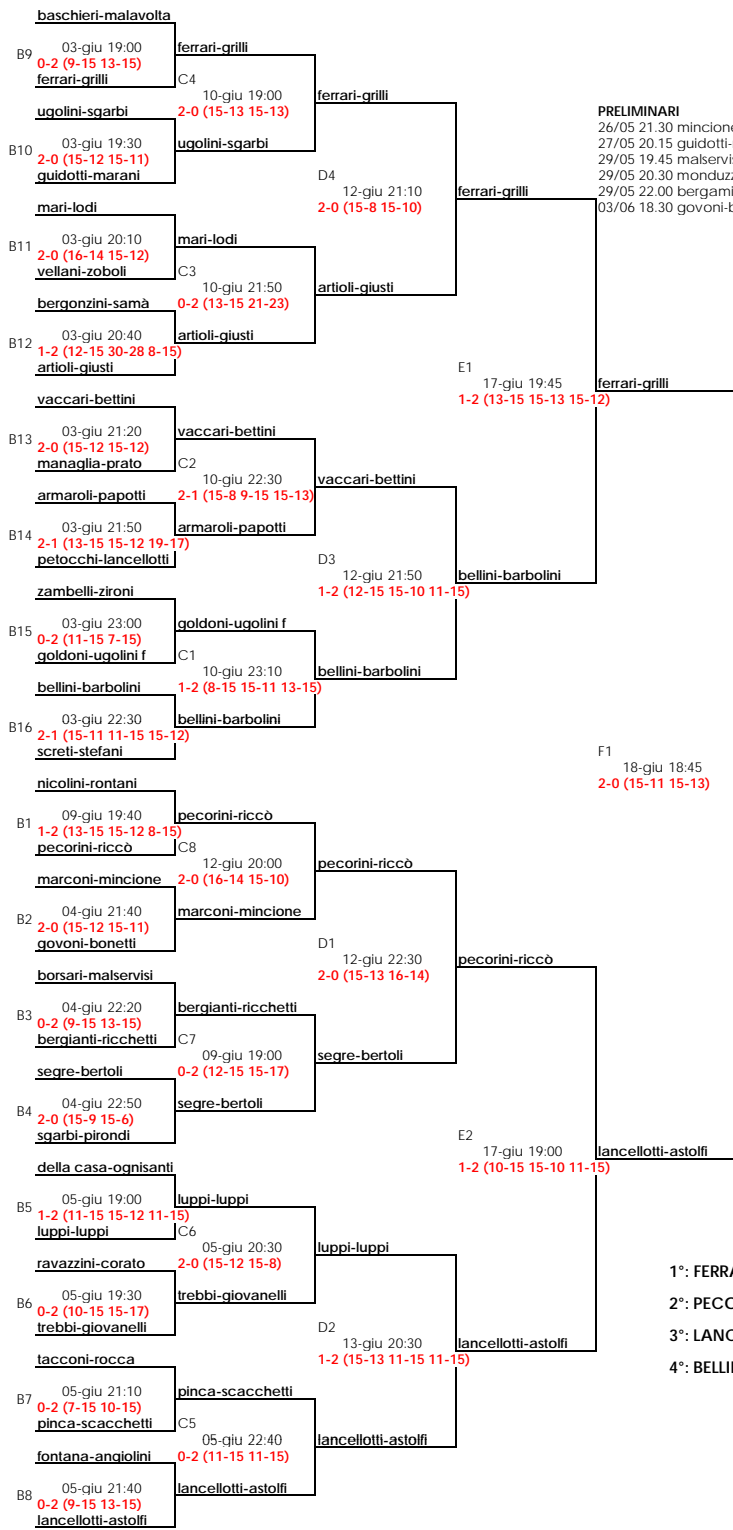

PRELIMINARI