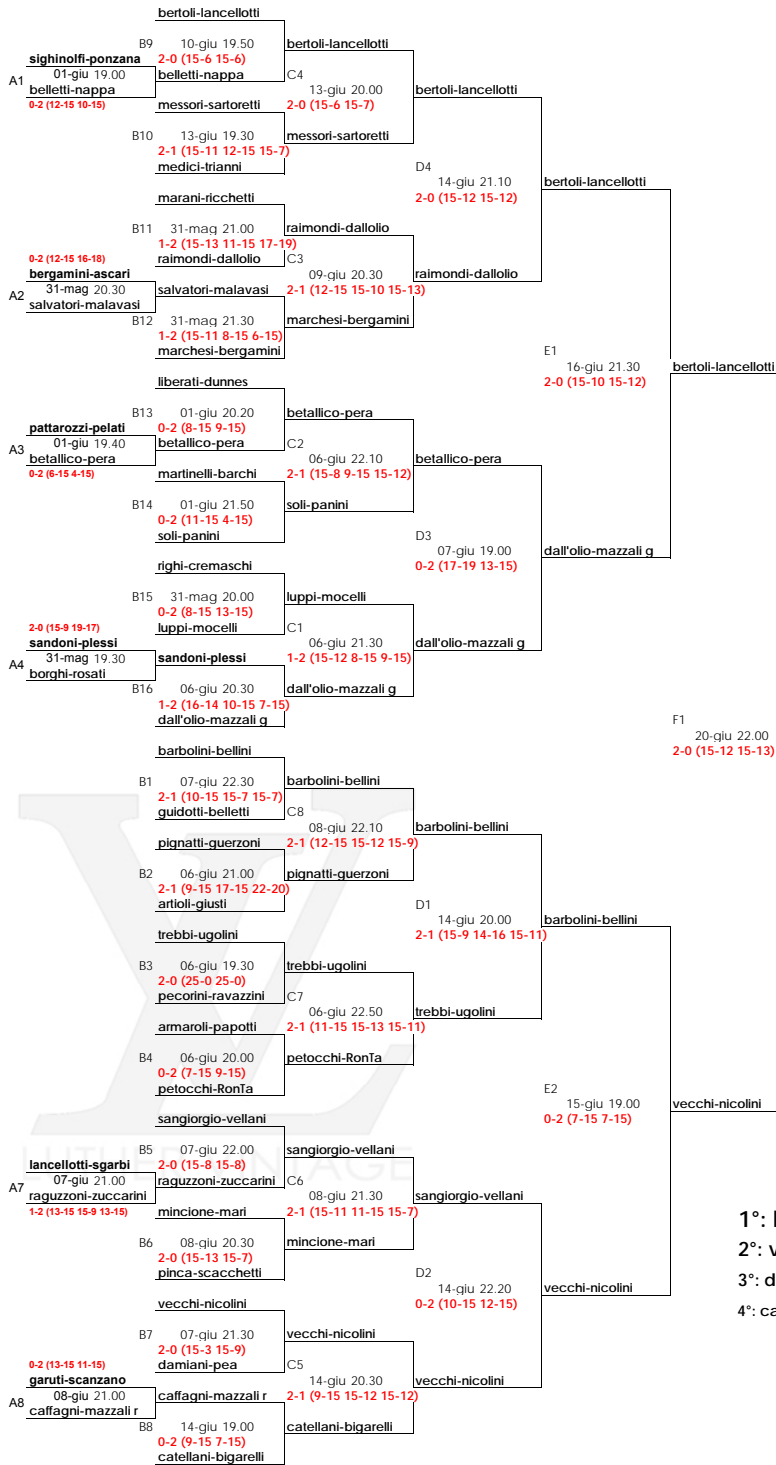

TABELLONE
MASCHILE
2x2