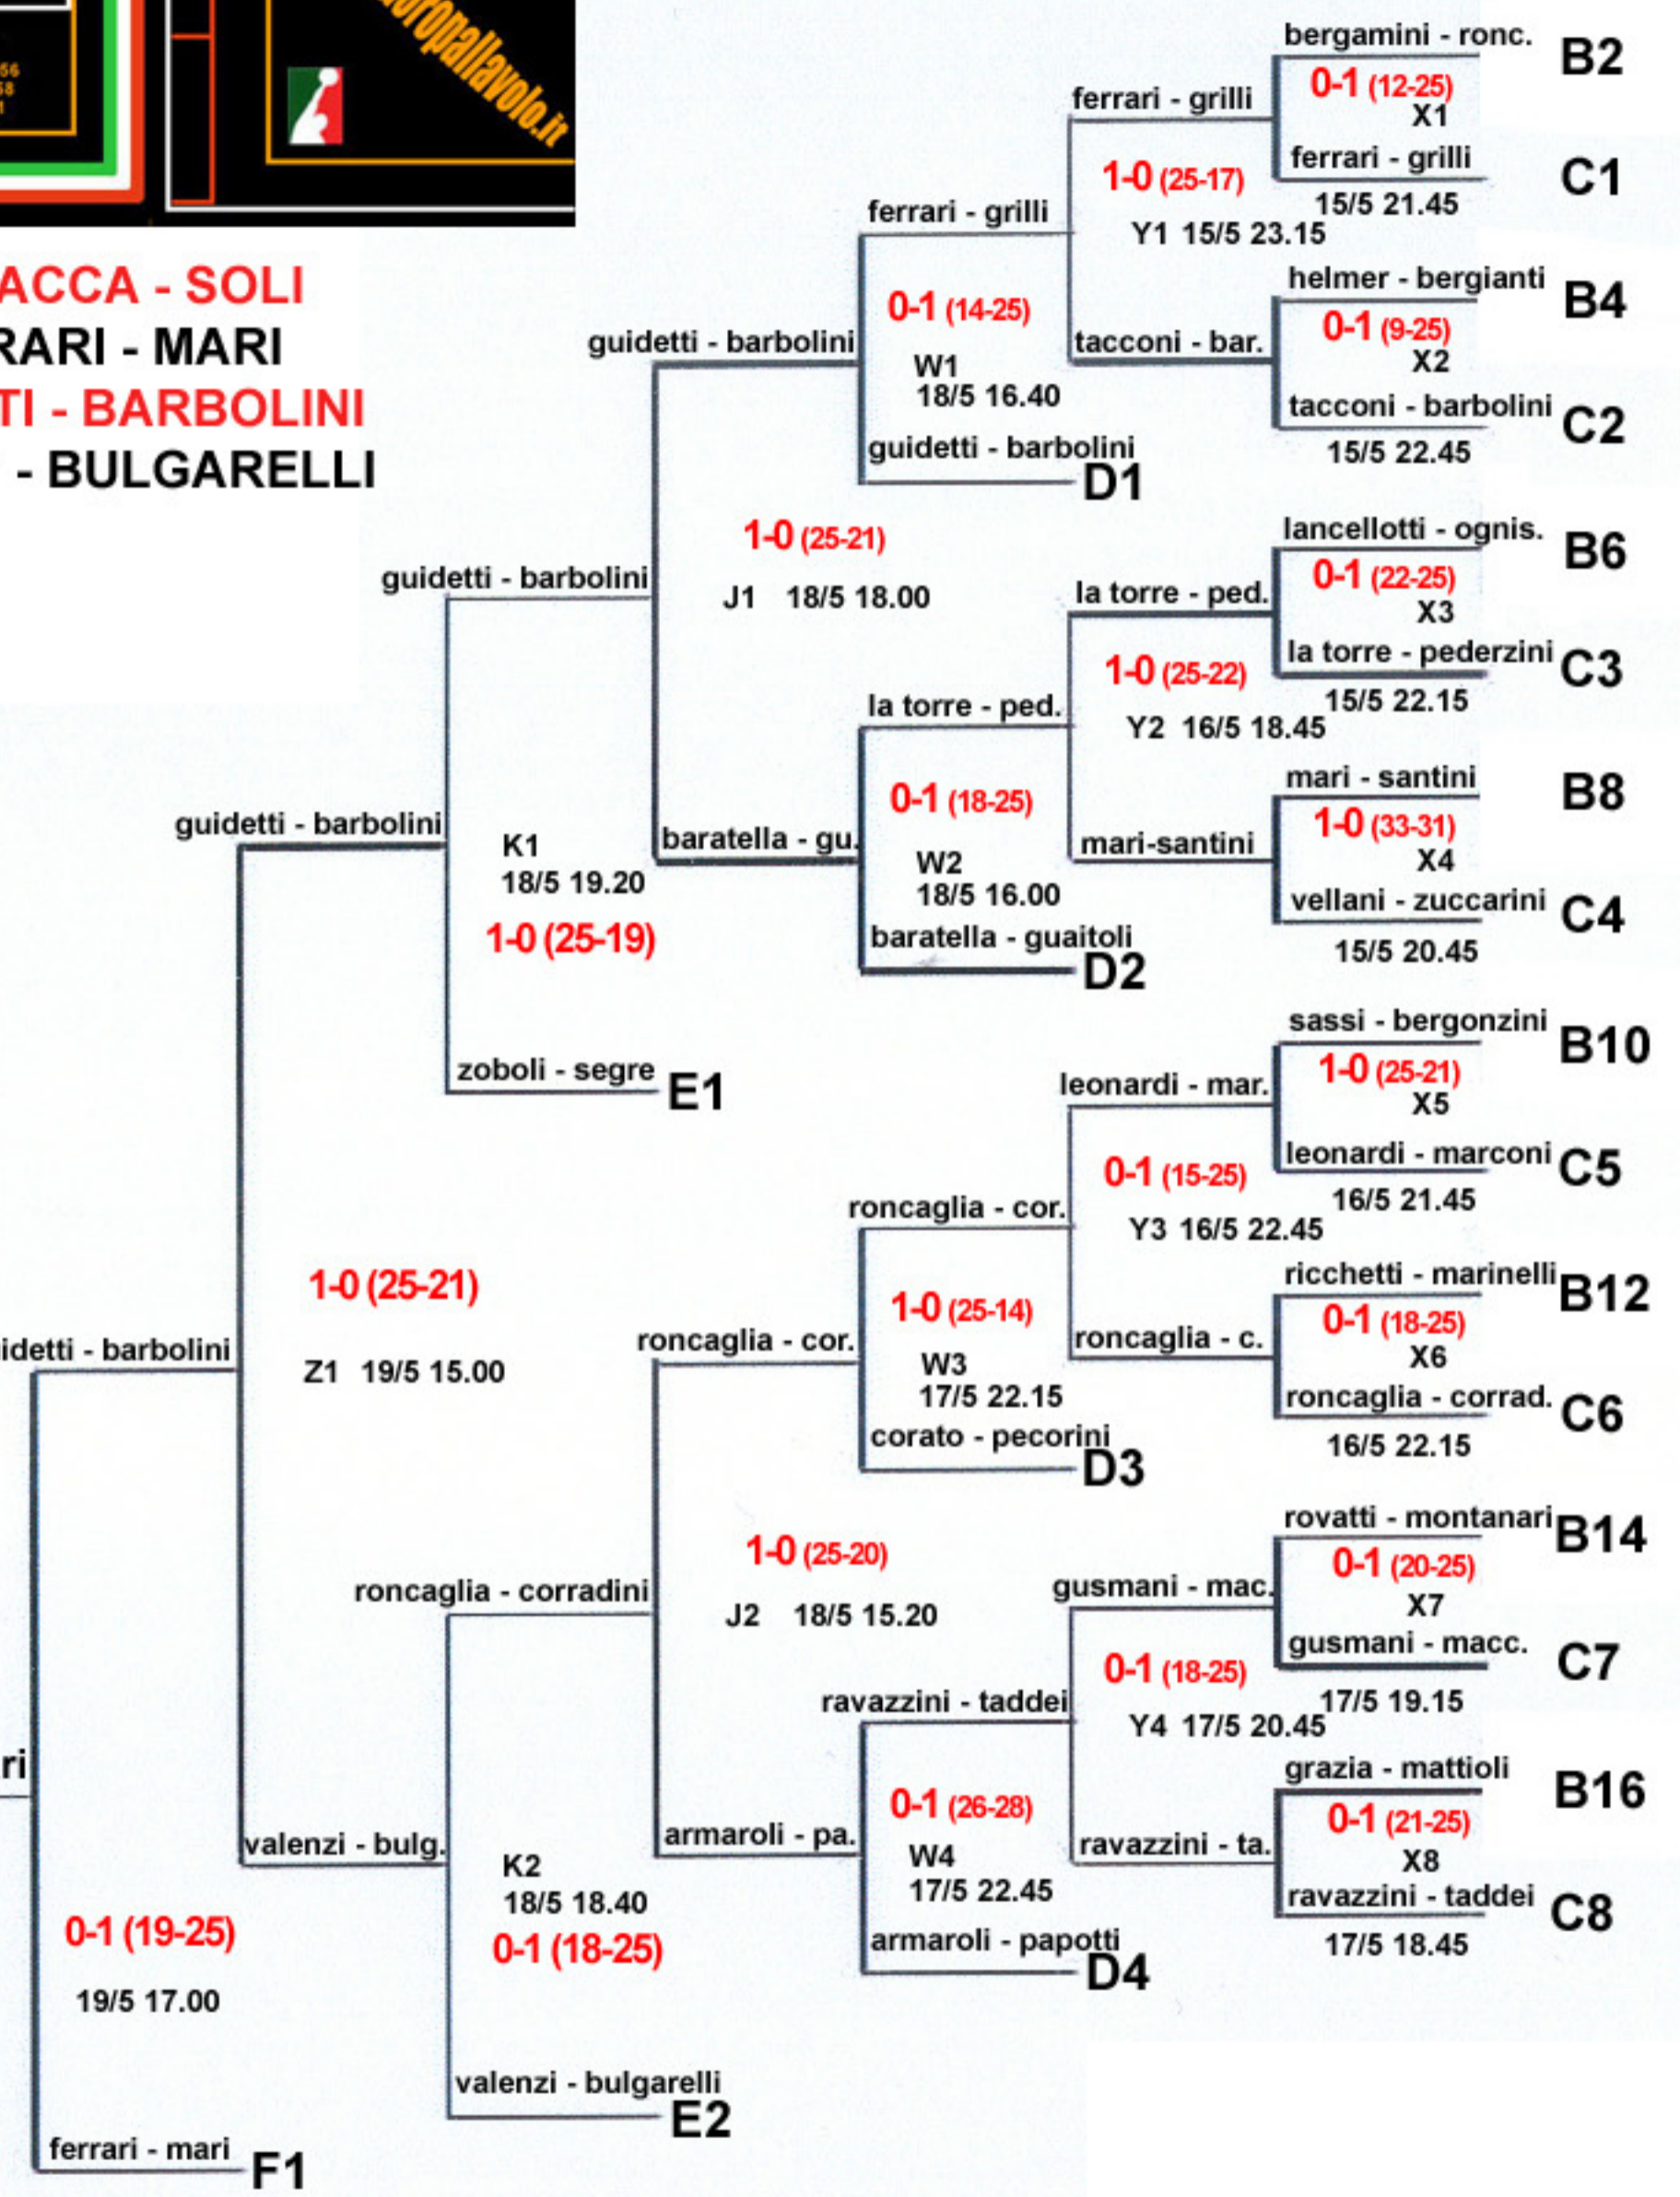

1° BERTACCA - SOLI
2° FERRARI - MARI
3° GUIDETTI - BARBOLINI
4° VALENZI - BULGARELLI

bertacca - soli
19/5 18.00
2-1 (15-9-9-15 15-12)

1° Trofeo "Luther Blisset" 2002 - Tabellone MASCHILE

Tabellone Maschile 2003

1° mari-segre
2° soli-bertacca
3° barbolini-leonardi
4° bosì-vellani

COMPONENTI MECCANICI PER ASCENSORI

TABELLONE MASCHILE

TURNO PRELIMINARE

03/06 22.00 - gara B9 - Martinelli-Ognisanti vs Fratti-Minghelli 0-2
 04/06 21.15 - gara B12 - Fracassini-Redighieri vs Barbieri-Cazzato 2-0
 03/06 19.00 - gara B13 - Cozza-Goldoni vs Baracchi-Ragazzi 0-2
 03/06 22.45 - gara B14 - Lugli-Malagoli vs Cristani-Rovatti 2-0
 04/06 22.00 - gara B1 - Guidotti-Scala vs Forghieri-Scanzano 2-1
 03/06 20.30 - gara B2 - Majni-Sgarbi vs Mincione-Reggiani 2-1
 03/06 21.15 - gara B3 - Fiorini-Sottili vs Borsari-Malservisi 0-2
 03/06 19.45 - gara B5 - Pirondi-Ricchetti vs Bernardi-Nicolini 2-0
 05/06 19.30 - gara B8 - Manicardi-Petocchi vs Colombini-Soncini 2-0

- 1°: goldoni-vaccari
- 2°: dall'olio-bigarelli I
- 3°: vecchi-luppi
- 4°: catellani-bigarelli a

BRONX

L B 1 2

LUTHER BLISSET BEACH VOLLEY 2012

TABELLONE MASCHILE (32 COPPIE - 2x2)

powered by...

vecchi-lancellotti

TABELLONE
MASCHILE
2x2

BERTOLI-LANCELOTTI

21-giu
22.00
2-0 (15-9 15-11)

- 1°: bertoli-lancellotti
- 2°: vecchi-nicolini
- 3°: dall'olio-mazzali g
- 4°: catellani-bigarelli I