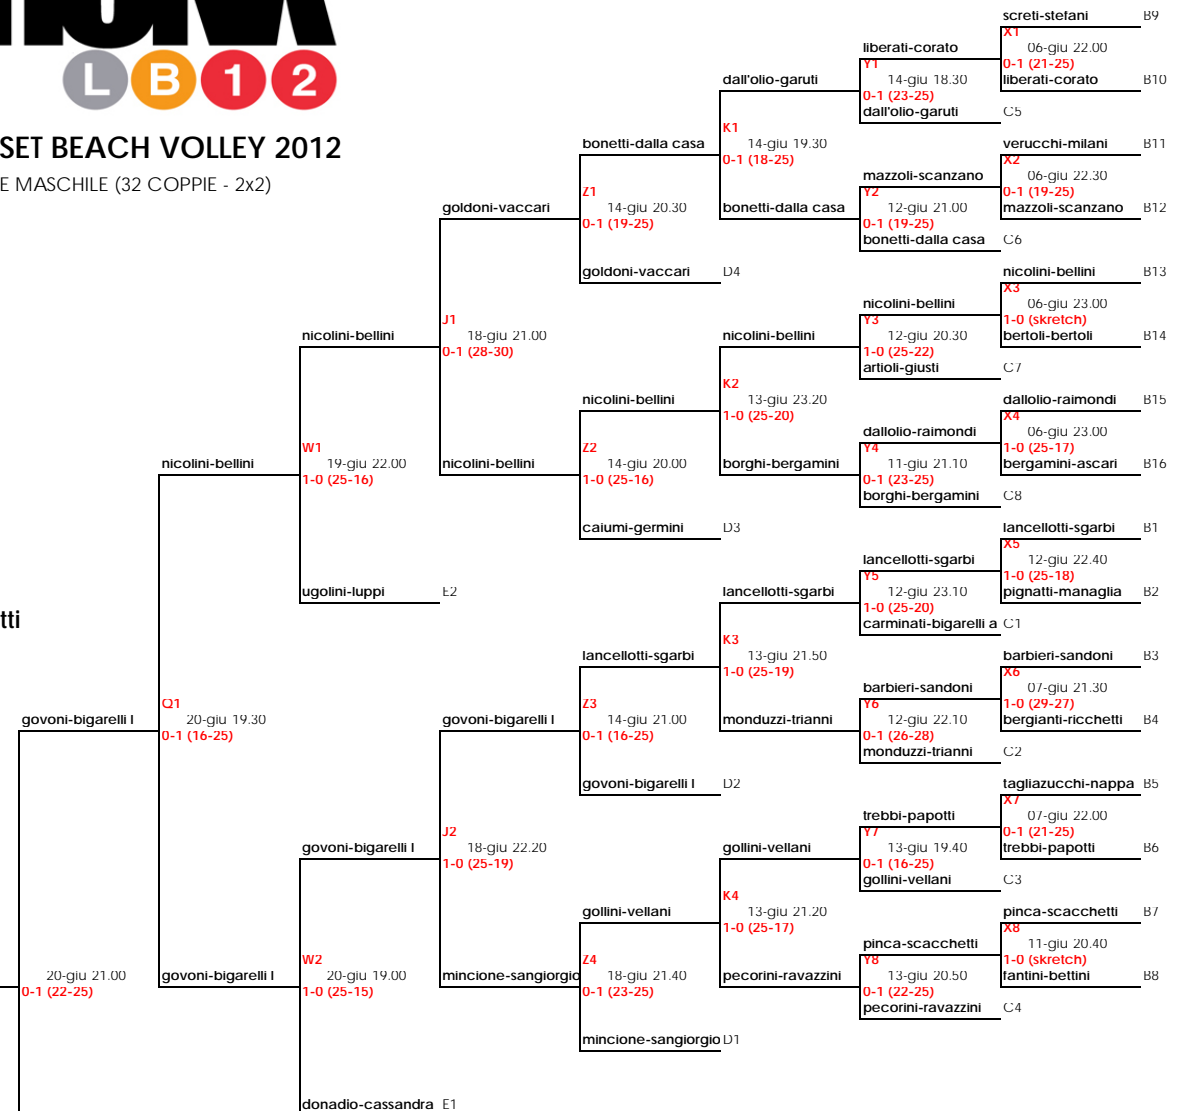

FERRARI-GRILLI

- 1°: FERRARI-GRILLI
- 2°: PECORINI-RICCO'
- 3°: LANCELLOTTI-ASTOLFI
- 4°: BELLINI-BARBOLINI

LUTHER BLISSET BEACH VOLLEY 2009

TABELLONE MASCHILE (32 COPPIE - 2x2)

PRELIMINARI
 28/05 20.30: marconi-ravazzini vs dalloio-raimondi 15-25
 28/05 21.00: marconi-ravazzini vs bergamini-ascari 25-22
 28/05 21.30: zapparoli-santisi vs pironi-barbieri 25-13
 28/05 22.00: guidotti-marani vs mincione-bellini 24-26
 28/05 23.00: sandoni-barbieri vs bortolamasi-lugli 25-21
 28/05 22.30: calumi-caramaschi vs calzolari-gasperir 25-17

LUTHER BLISSET BEACH VOLLEY 2011

TABELLONE MASCHILE (32 COPPIE - 2x2)

PRELIMINARI

- 1 - 30/5 ore 19.00 - convertini-sighinolfi vs bortolamasi-mazzetta 23-25
- 2 - 30/5 ore 19.45 - fantini-di loenzo vs bergamini-ascari 25-21
- 3 - 06/6 ore 18.40 - salvatori-ferrari vs ambroz-muratori 25-23
- 4 - 30/5 ore 21.15 - barbieri-sandoni vs pattarozzi-pelati 25-9

- 1°: goldoni-vaccari
- 2°: dall'olio-bigarelli I
- 3°: vecchi-luppi
- 4°: catellani-bigarelli a

BRONX

L B 1 2

LUTHER BLISSET BEACH VOLLEY 2012

TABELLONE MASCHILE (32 COPPIE - 2x2)

powered by...

vecchi-lancellotti

- 1°: vecchi-lancellotti
- 2°: mazzali-catellani
- 3°: govoni-bigarelli I
- 4°: nicolini-bellini

PRELIMINARI		
31-mag	19.00	1: barbieri-sandoni vs pattarozzi-pelati 25-13
31-mag	19.30	2: bergianti-ricchetti vs martinelli-panzani 25-16
31-mag	20.30	3: artioi-giusti vs convertini-sighinolfi 25-14
31-mag	21.00	4: caiumi-germini vs rigli-caramaschi 25-12
01-giu	23.00	5: dallolio-raimondi vs brizzi-ruggeri 25-10
01-giu	21.00	6: zambelli-di pietro vs bergamini-ascari 20-25
31-mag	22.00	7: borghi-bergamini vs bortolamasi-mazzetto 25-11
01-giu	22.30	8: pignatti-managlia vs garuti-ghita 25-0
01-giu	22.00	9: screti-stefani vs droghetti-andreoli 25-21
01-giu	21.30	10: redeghieri-lodi vs tagliazucchi-nappa 20-25
31-mag	21.30	11: fantini-bettini vs plessi-pellacani 25-21