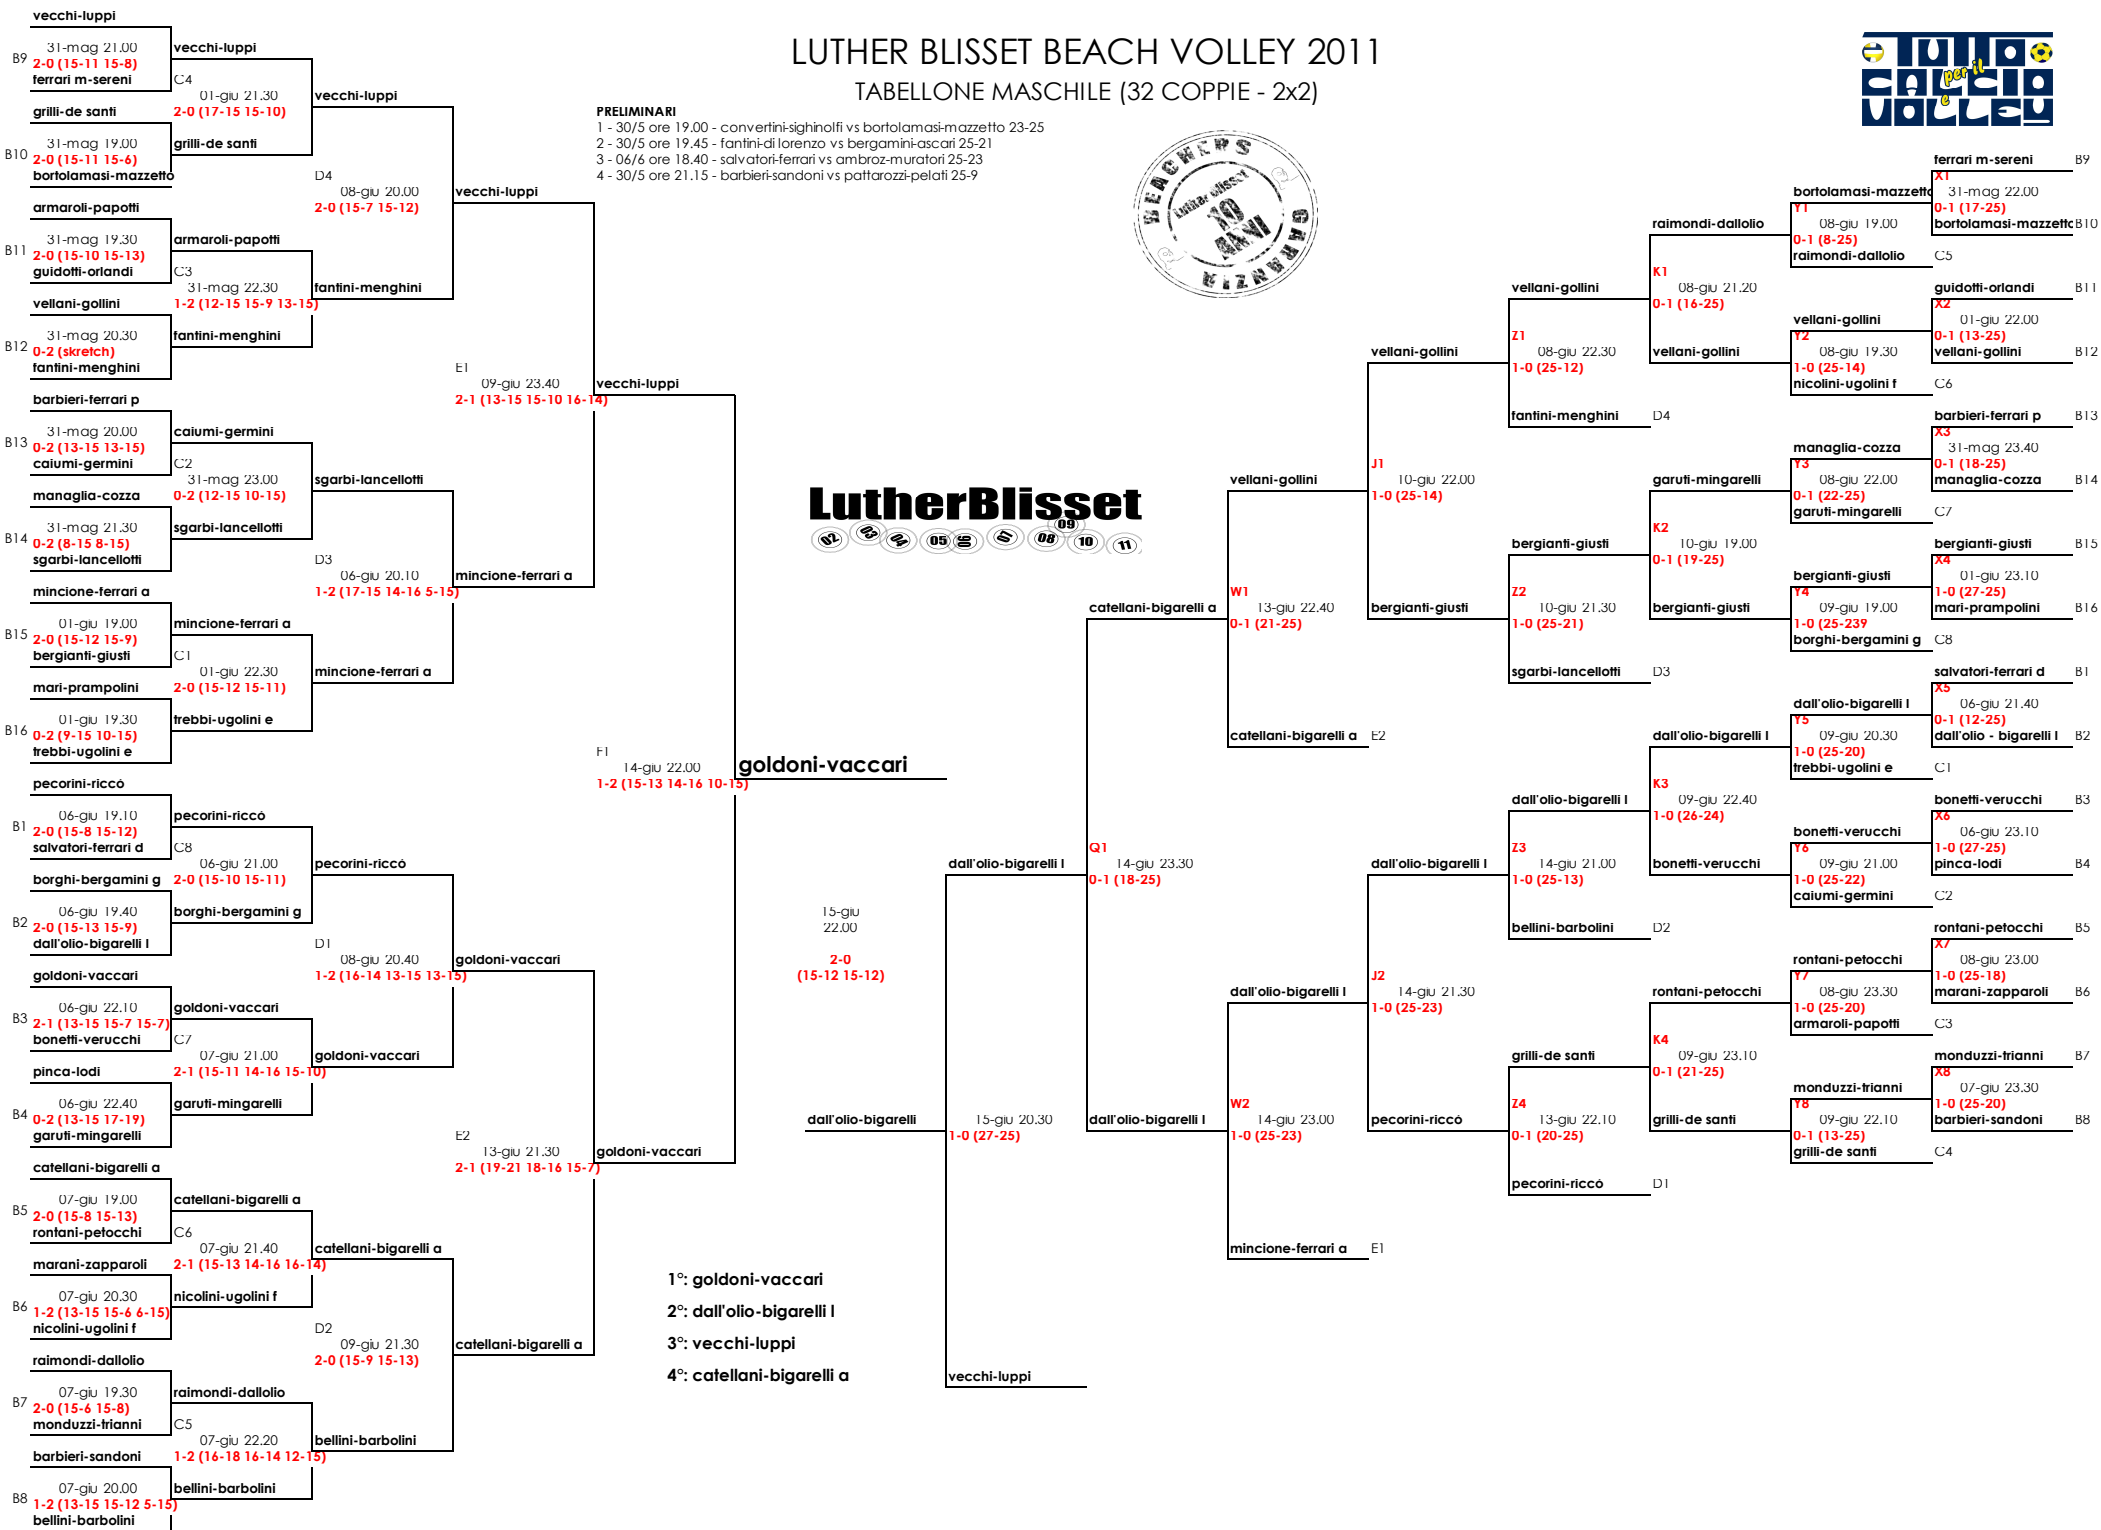

LUTHER BLISSET BEACH VOLLEY 2011

TABELLONE MASCHILE (32 COPPIE - 2x2)

PRELIMINARI

- 1°: goldoni-vaccari
- 2°: dall'olio-bigarelli I
- 3°: vecchi-luppi
- 4°: catellani-bigarelli a