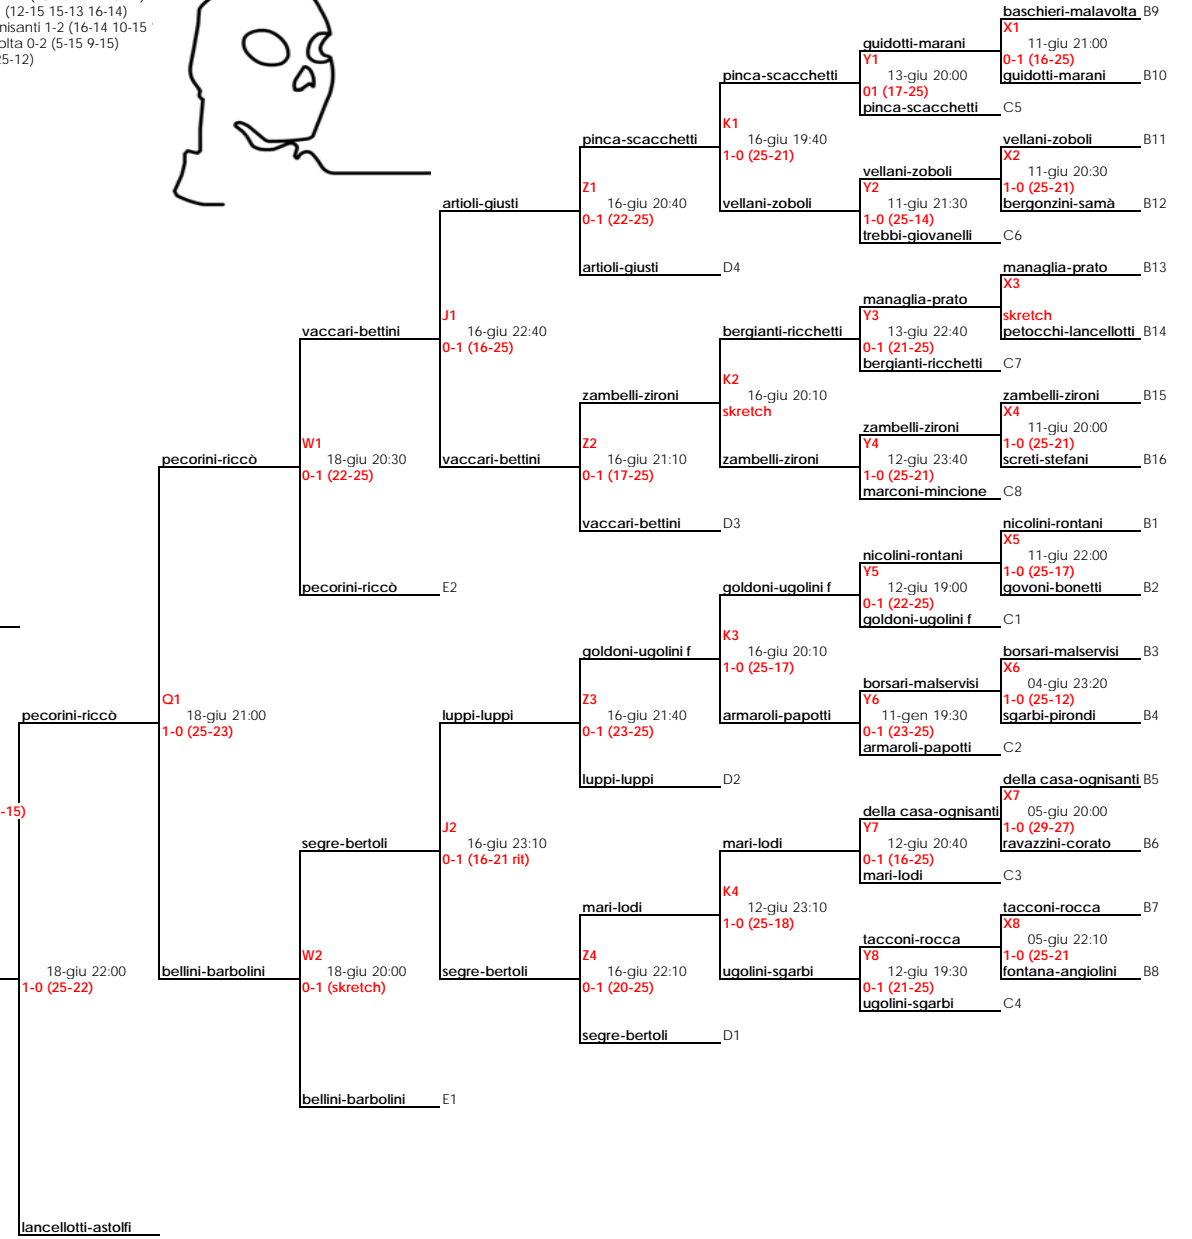

FERRARI-GRILLI

- 1°: FERRARI-GRILLI
- 2°: PECORINI-RICCO'
- 3°: LANCELLOTTI-ASTOLFI
- 4°: BELLINI-BARBOLINI