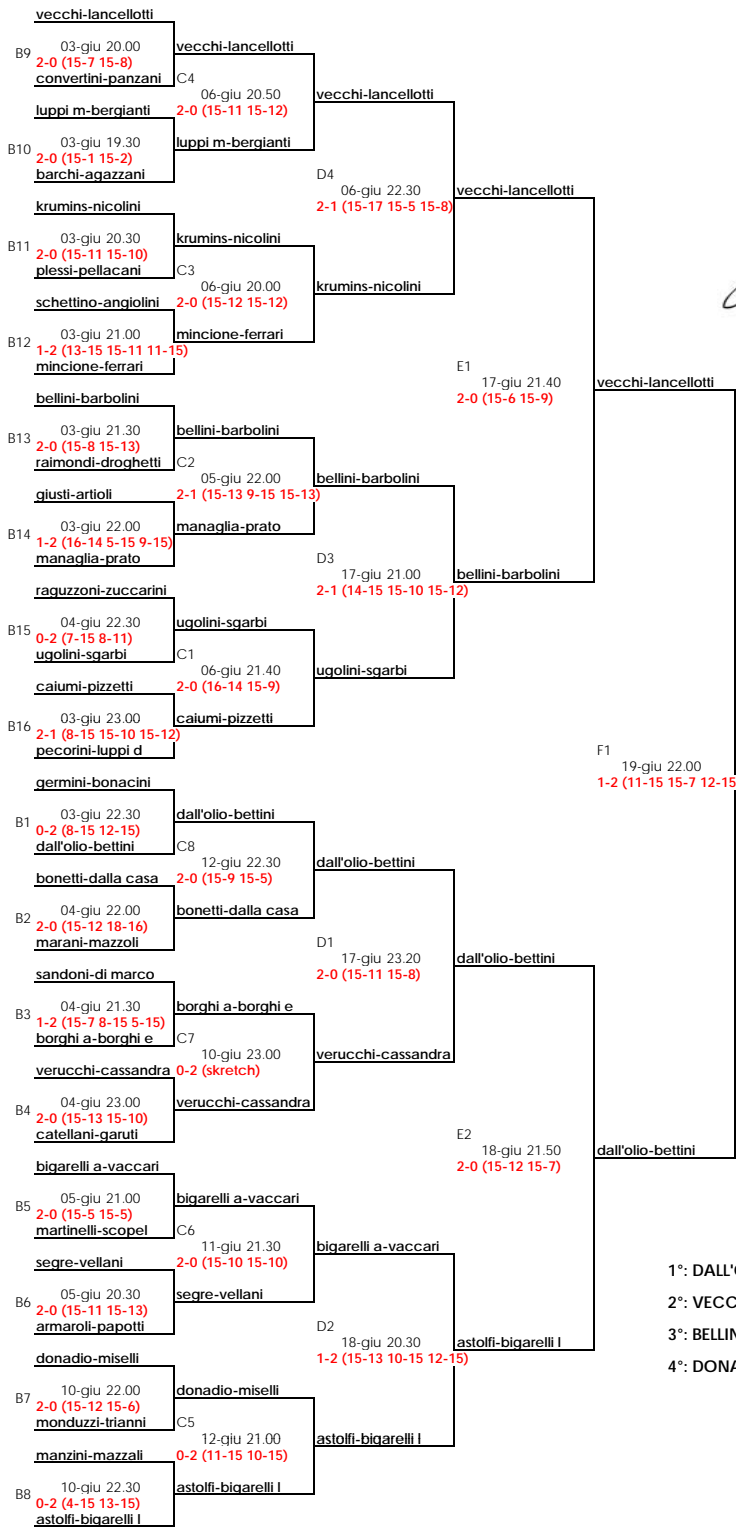

- 1°: DALL'OLIO-BETTINI
- 2°: VECCHI-LANCELOTTI
- 3°: BELLINI-BARBOLINI
- 4°: DONADIO-MISELLI