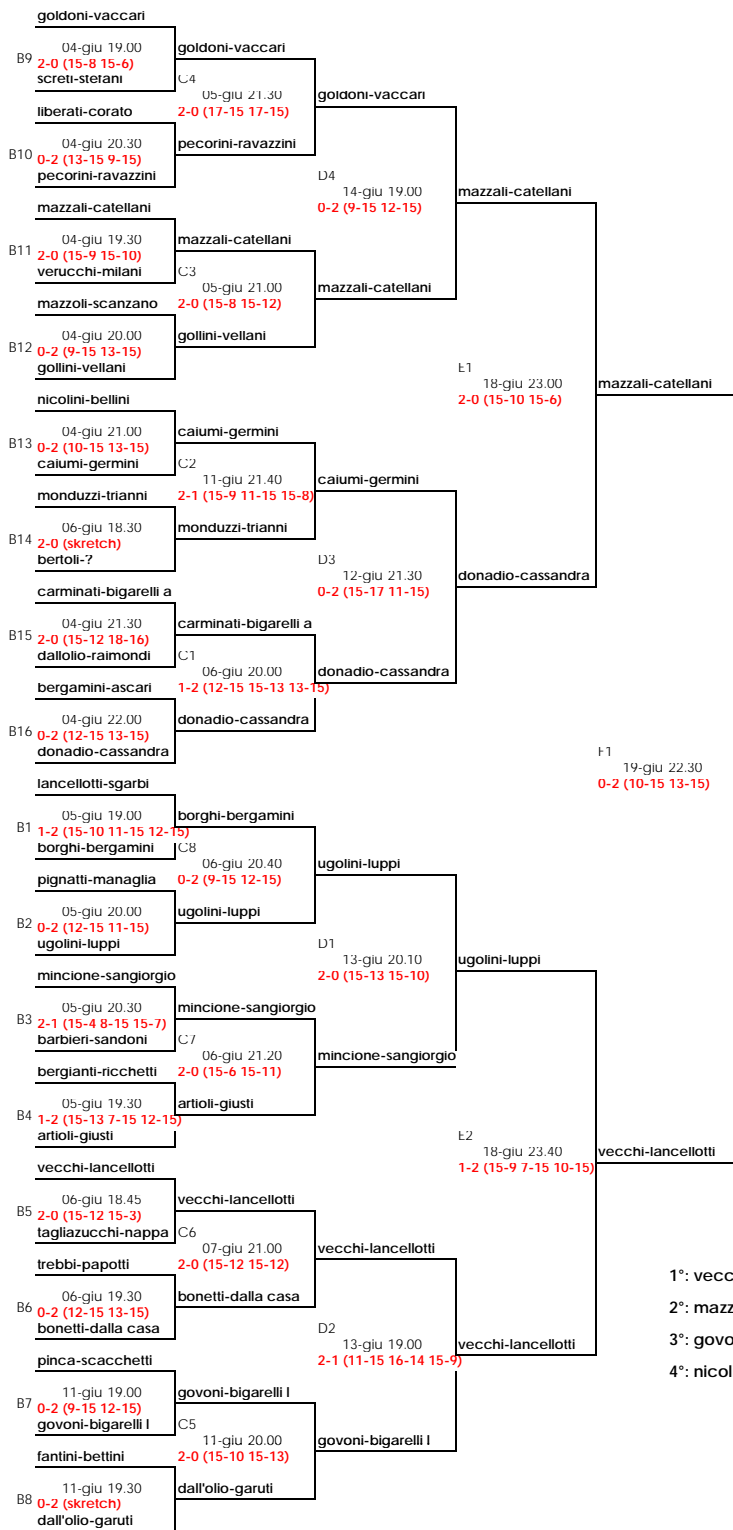

1° BERTACCA - SOLI
2° FERRARI - MARI
3° GUIDETTI - BARBOLINI
4° VALENZI - BULGARELLI

bertacca - soli
19/5 18.00
2-1 (15-9-9-15 15-12)

1° Trofeo "Luther Blisset" 2002 - Tabellone MASCHILE

Tabellone Maschile 2003

1° mari-segre
2° soli-bertacca
3° barbolini-leonardi
4° bosì-vellani

COMPONENTI MECCANICI PER ASCENSORI

TABELLONE MASCHILE

TURNO PRELIMINARE

03/06 22.00 - gara B9 - Martinelli-Ognisanti vs Fratti-Minghelli 0-2
 04/06 21.15 - gara B12 - Fracassini-Redighieri vs Barbieri-Cazzato 2-0
 03/06 19.00 - gara B13 - Cozza-Goldoni vs Baracchi-Ragazzi 0-2
 03/06 22.45 - gara B14 - Lugli-Malagoli vs Cristani-Rovatti 2-0
 04/06 22.00 - gara B1 - Guidotti-Scala vs Forghieri-Scanzano 2-1
 03/06 20.30 - gara B2 - Majni-Sgarbi vs Mincione-Reggiani 2-1
 03/06 21.15 - gara B3 - Fiorini-Sottili vs Borsari-Malservisi 0-2
 03/06 19.45 - gara B5 - Pirondi-Ricchetti vs Bernardi-Nicolini 2-0
 05/06 19.30 - gara B8 - Manicardi-Petocchi vs Colombini-Soncini 2-0

- 1°: goldoni-vaccari
- 2°: dall'olio-bigarelli I
- 3°: vecchi-luppi
- 4°: catellani-bigarelli a

BRONX

L B 1 2

LUTHER BLISSET BEACH VOLLEY 2012

TABELLONE MASCHILE (32 COPPIE - 2x2)

powered by...

vecchi-lancellotti

- 1°: vecchi-lancellotti
- 2°: mazzali-catellani
- 3°: govoni-bigarelli I
- 4°: nicolini-bellini

PRELIMINARI		
31-mag	19.00	1: barbieri-sandoni vs pattarozzi-pelati 25-13
31-mag	19.30	2: bergianti-ricchetti vs martinelli-panzani 25-16
31-mag	20.30	3: artioi-giusti vs convertini-sighinolfi 25-14
31-mag	21.00	4: caiumi-germini vs rigli-caramaschi 25-12
01-giu	23.00	5: dallolio-raimondi vs brizzi-ruggeri 25-10
01-giu	21.00	6: zambelli-di pietro vs bergamini-ascari 20-25
31-mag	22.00	7: borghi-bergamini vs bortolamasi-mazzetto 25-11
01-giu	22.30	8: pignatti-managlia vs garuti-ghita 25-0
01-giu	22.00	9: screti-stefani vs droghetti-andreoli 25-21
01-giu	21.30	10: redeghieri-lodi vs tagliazucchi-nappa 20-25
31-mag	21.30	11: fantini-bettini vs plessi-pellacani 25-21