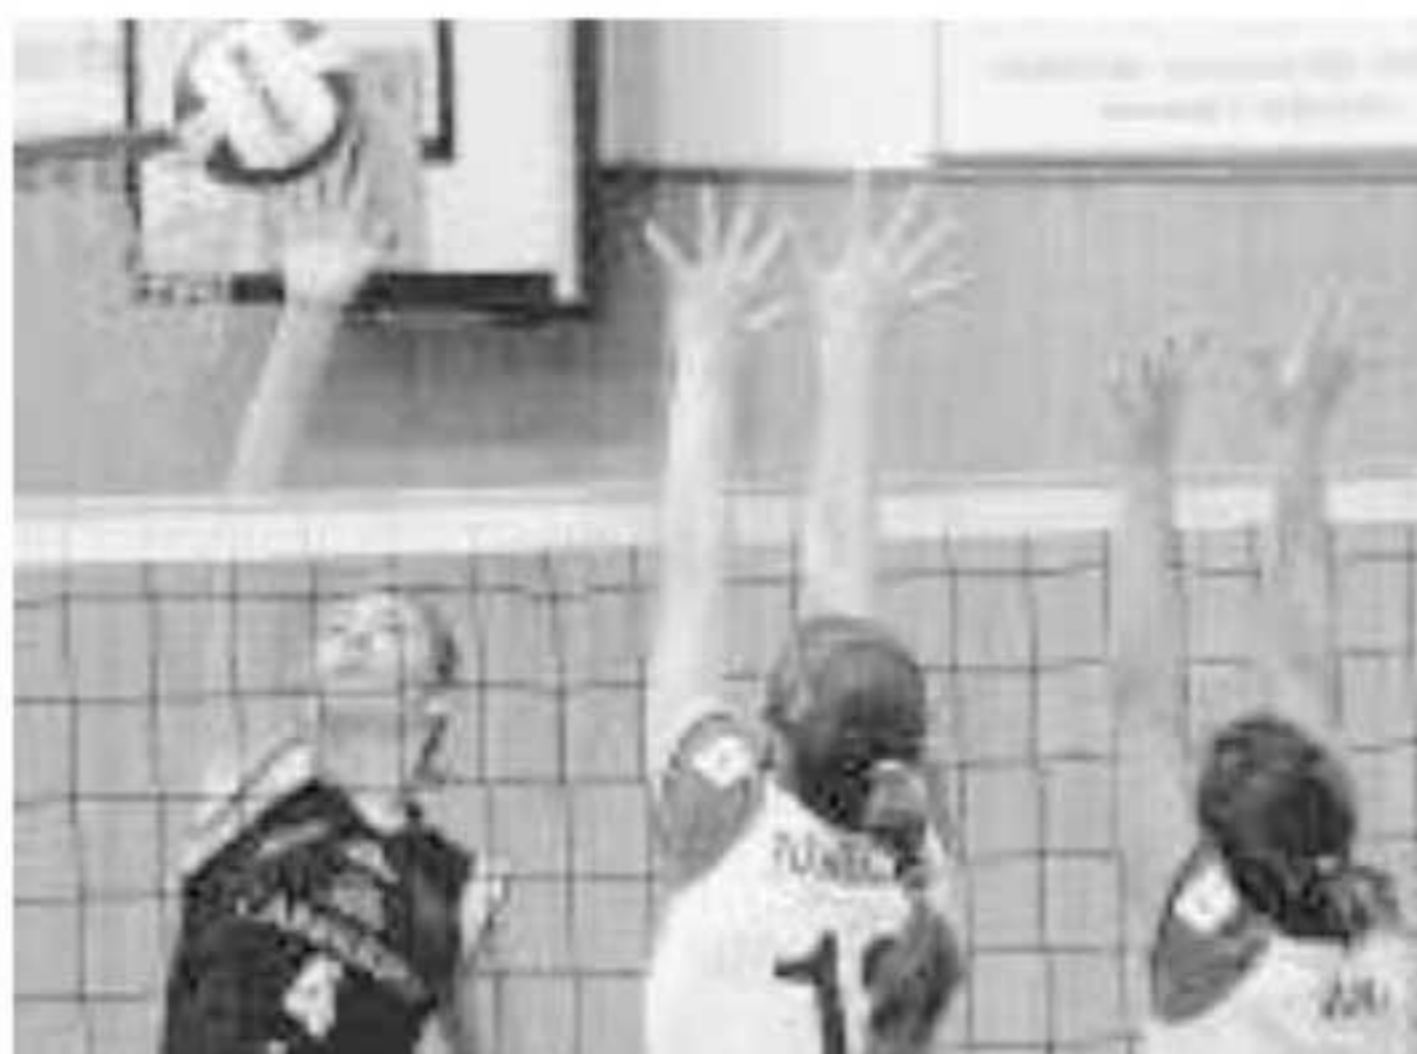

RASSEGNA STAMPA SERIE B2F 2007/08

**Volley. Serie B2 femminile
Maxicolor: solo un set
nel derby delle Cariparma**

Barbara Braghiroli (Cariparma Maxicolor) in attacco contro Reggio

B2 FEMMINILE GIRONE D		CARIPARMA VDO	1
Sassuolo-Ve.Ma.C	3-2	GIOVOLLEY	3
School Ge-Val di Magra	2-3	Parziali: 24-26 25-14 17-25 17-25	
Maxicolor-Tecnocopie	1-3	Durata set: 28' 19' 25' 23'	
Bandini-Viareggio	2-3	Cariparma Villa d'Oro: Bortolotti 2 Fontana 18 Braghiroli 14 Sibani 12 Rosi 4 Vai 7. Libero: Facchini. Murgolo 4 Ferriani 1 Golinelli 2 Molinari ne Brandoli ne.	
Capannori-Cieloverde	0-3	Allenatore: Morini	
Galleno-Ecologital	1-3	Giovolley Reggio Emilia: Gatti Viani Vincenzi Solinai Castagnetti Torricelli Cortesi Zulian Longhi Ferretti Baroni. Libero: Fioroni. Allenatore: Orlandini	
Riotorto-Tmr Fabbrico	3-0	Arbitri: Albanese e Menegatti	
		Note: Cariparma battute sb. 10 ace 1 muri 6. La Cariparma lotta per i primi due set poi deve cedere ad una Giovolley meno fallosa e più concreta nei momenti decisivi. Per la formazione di Morini comunque una buona partita, con il discreto esordio di Alessia Golinelli.	
CLASSIFICA			
Tecnocopie Reggio E.	23		
SdP Sassuolo	19		
Ecologital Genova	17		
Galleno Pisa	15		
Viareggio	15		
Val di Magra La Spezia	13		
Riotorto Livorno	13		
Ve.Ma.C Vignola	11		
Cariparma Maxicolor	10		
Bandini Scandiano	10		
Cieloverde Grosseto	9		
Nuova Tmr Fabbrico	7		
Volley School Genova	6		
Nottolini Capannori	0