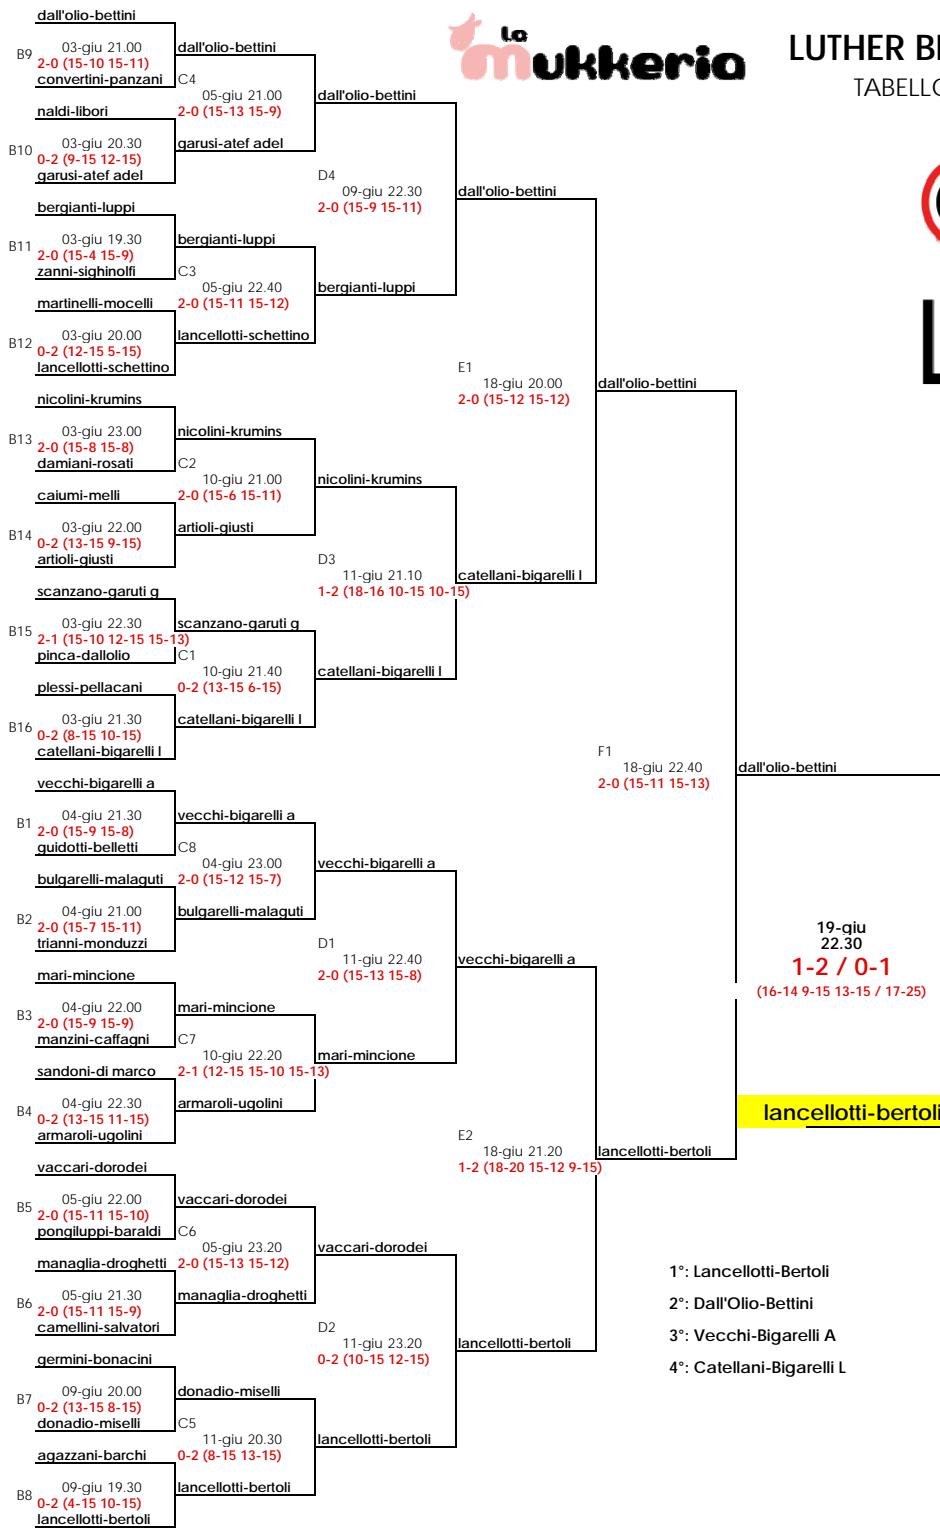

LUTHER BLISSET 2013 BEACH VOLLEY

powered by...

TABELLONE MASCHILE (32 COPPIE - 2x2)

- 1°: DALL'OLIO-BETTINI
- 2°: VECCHI-LANCELOTTI
- 3°: BELLINI-BARBOLINI
- 4°: DONADIO-MISELLI

PRELIMINARI				
30-mag	19.30	1:	borghi-pivetti vs barchi-agazzani	24-26
30-mag	20.00	2:	caiumi-pizzetti vs sorbello-carini	25-11
30-mag	20.30	3:	martinelli-scopel vs campana-zanni	25-14
30-mag	21.00	4:	germini-bonacini vs brizzi-ruggeri	25-21
01-giu	15.00	5:	convertini-panzani vs signinolfi-ponzana	26-24

LB.14

- 1°: Lancellotti-Bertoli
- 2°: Dall'Olio-Bettini
- 3°: Vecchi-Bigarelli A
- 4°: Catellani-Bigarelli L

PRELIMINARI		
29-mag 19.30	1: agazzani-barchi vs borghi-gualdi	2-0 (15-11 15-13)
03-giu 19.00	2: pattarozzi-pelati vs convertini-panzani	1-2 (16-14 11-15 13-15)
29-mag 20.30	3: rigli-bigiani vs pongiluppi-baraldi	0-2 (8-15 7-15)