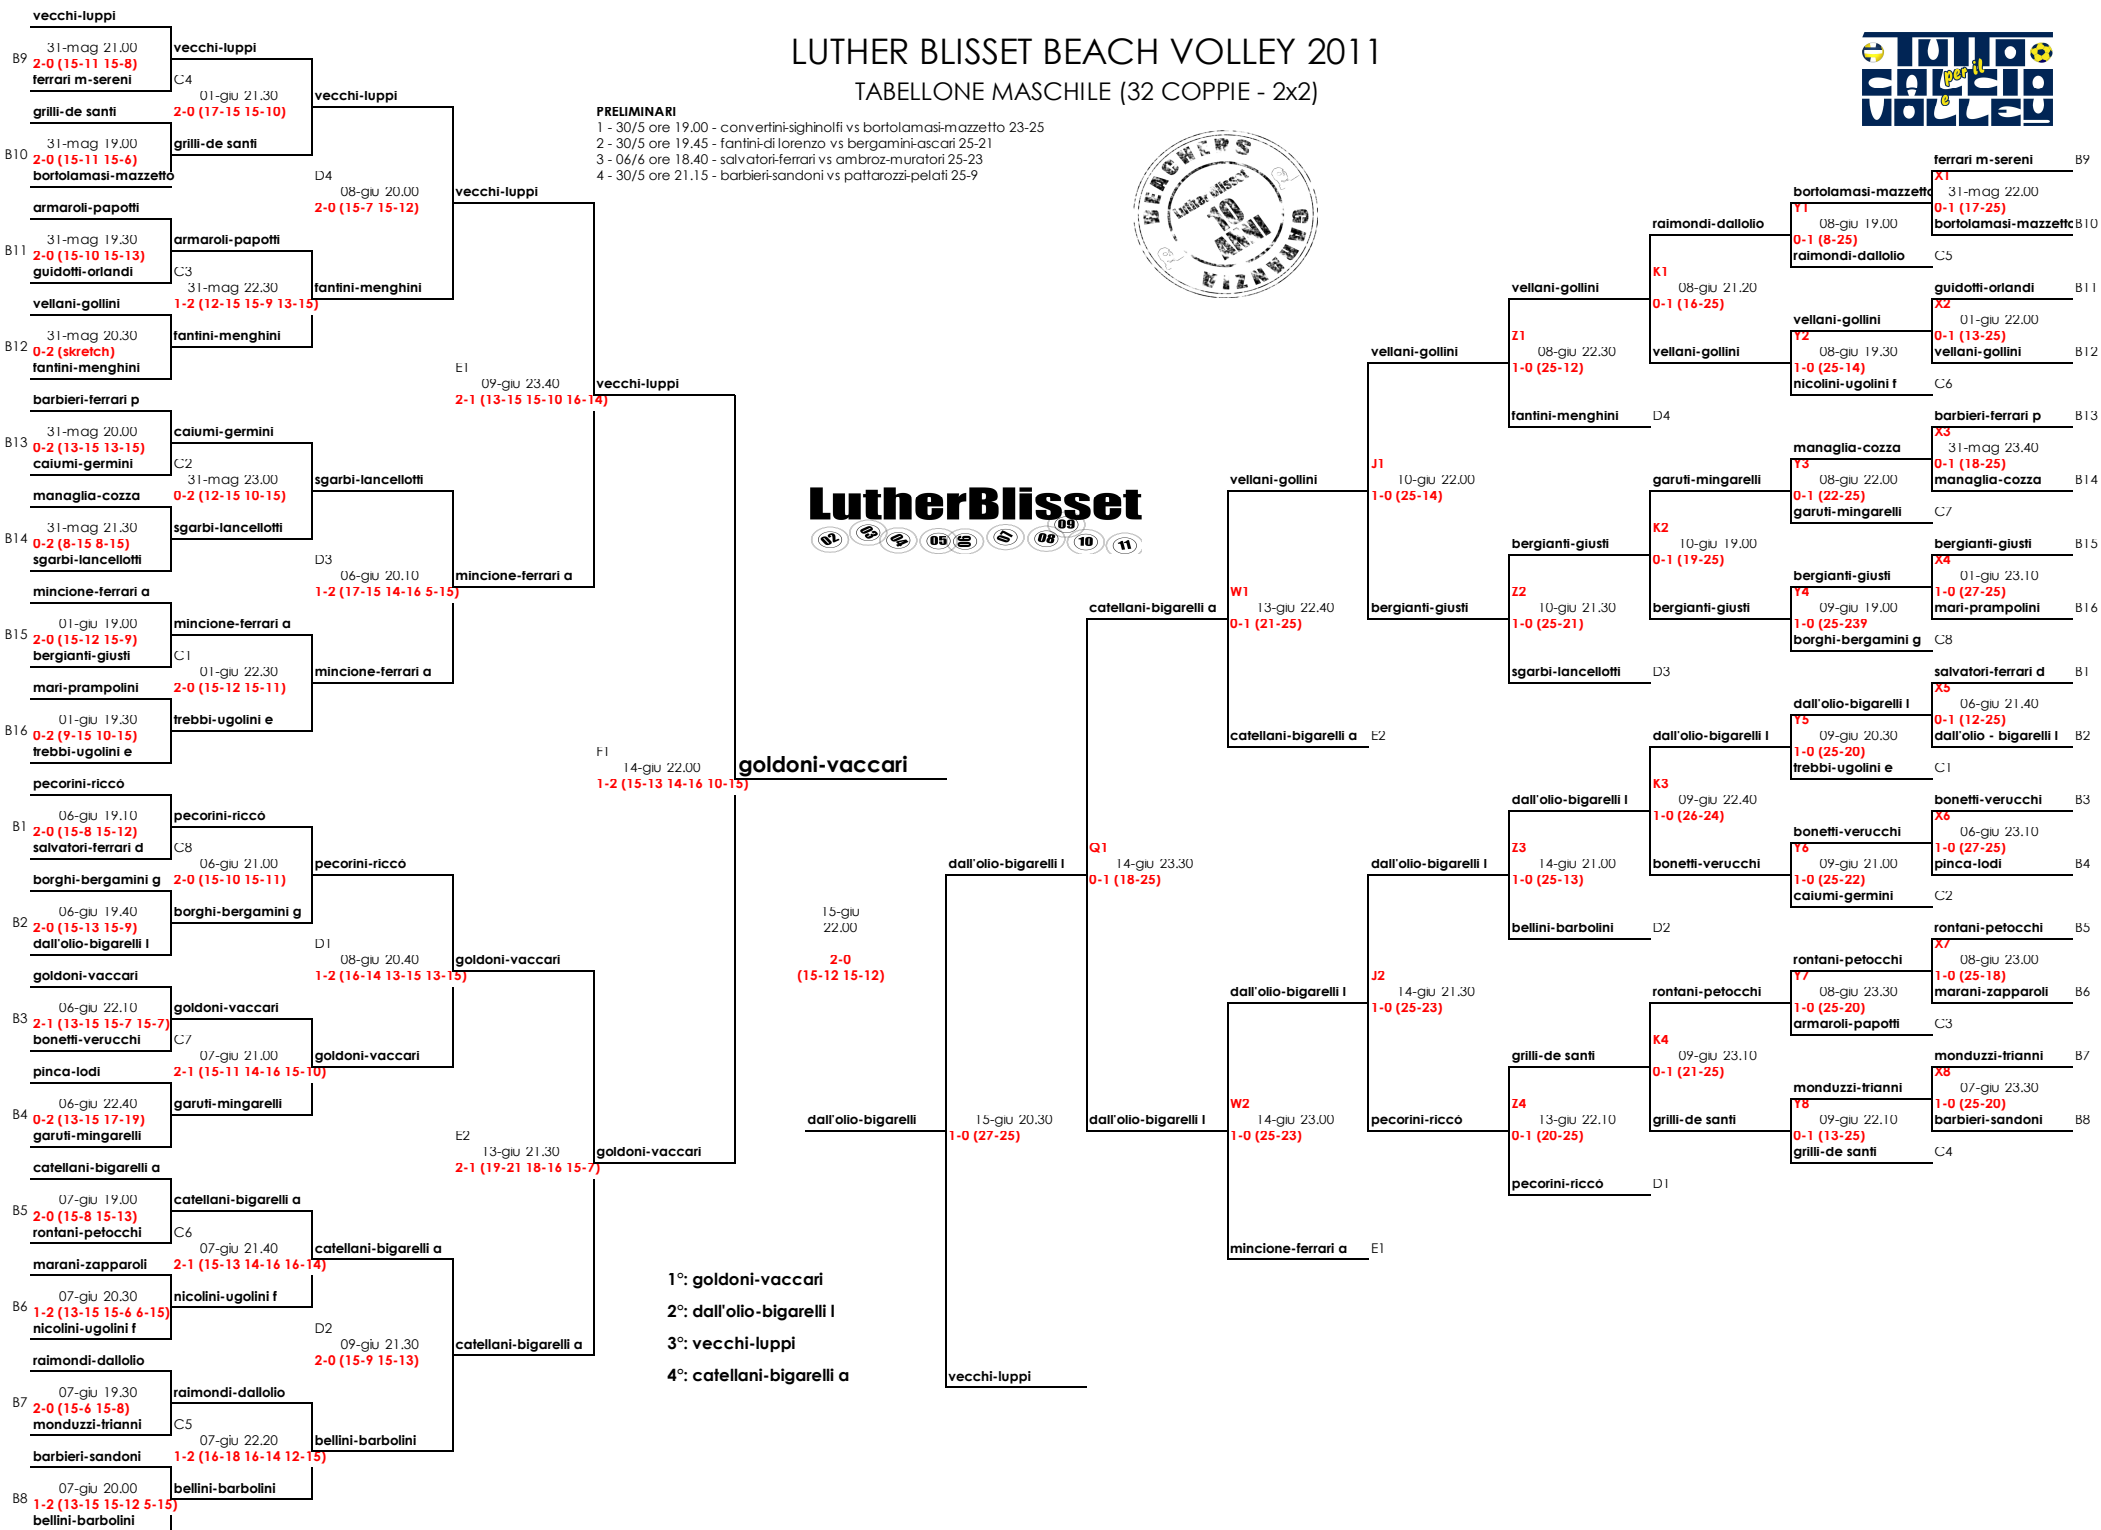

LUTHER BLISSET BEACH VOLLEY 2011

TABELLONE MASCHILE (32 COPPIE - 2x2)

PRELIMINARI

LutherBlisset