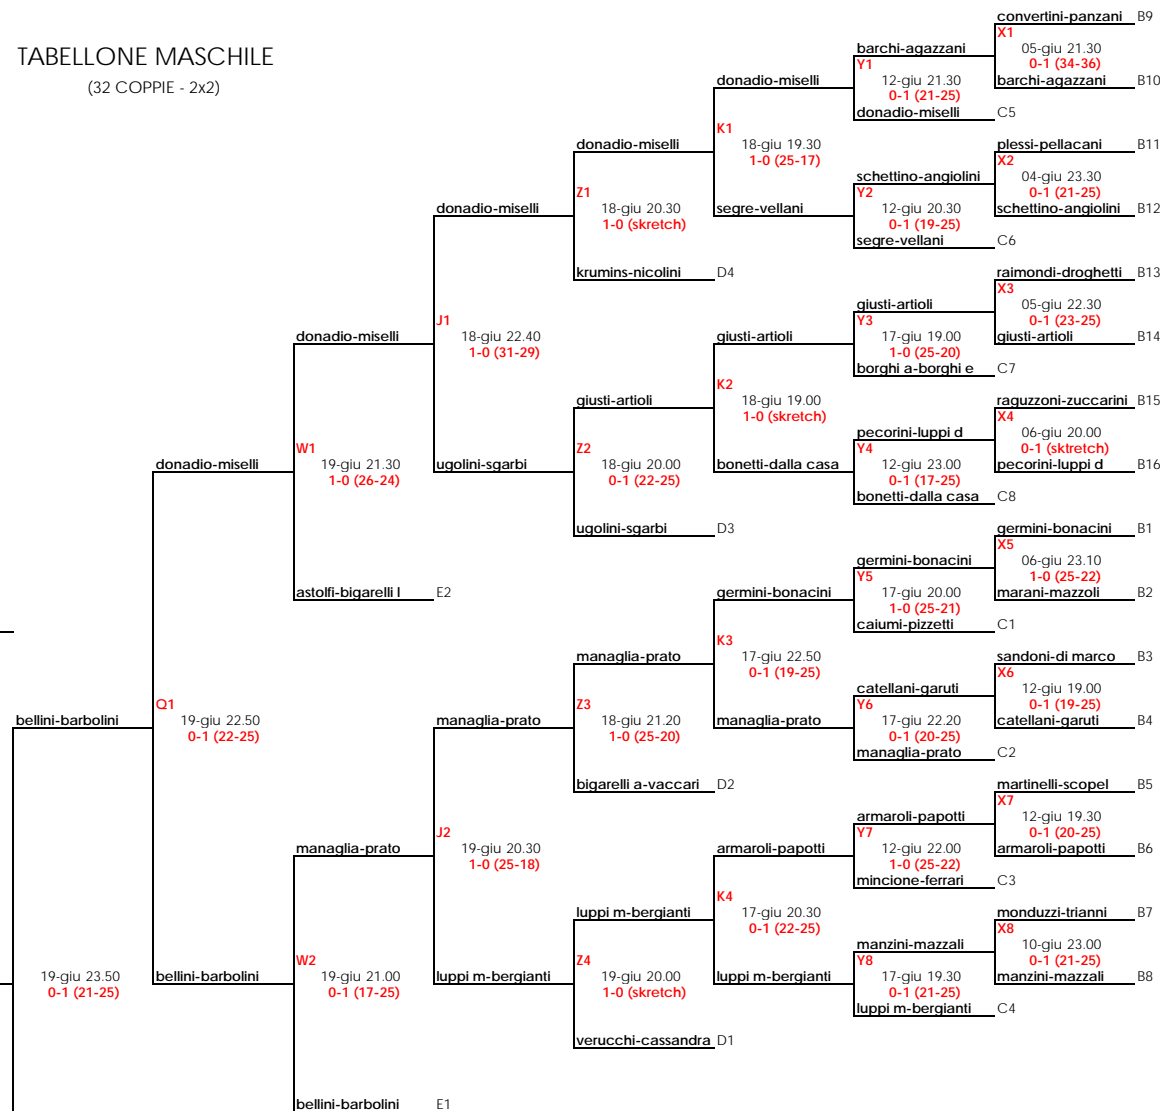

Tabellone Maschile 2003

1° mari-segre
2° soli-bertacca
3° barbolini-leonardi
4° bosì-vellani

COMPONENTI MECCANICI PER ASCENSORI

TABELLONE MASCHILE

TURNO PRELIMINARE

03/06 22.00 - gara B9 - Martinelli-Ognisanti vs Fratti-Minghelli 0-2
 04/06 21.15 - gara B12 - Fracassini-Redighieri vs Barbieri-Cazzato 2-0
 03/06 19.00 - gara B13 - Cozza-Goldoni vs Baracchi-Ragazzi 0-2
 03/06 22.45 - gara B14 - Lugli-Malagoli vs Cristani-Rovatti 2-0
 04/06 22.00 - gara B1 - Guidotti-Scala vs Forghieri-Scanzano 2-1
 03/06 20.30 - gara B2 - Majni-Sgarbi vs Mincione-Reggiani 2-1
 03/06 21.15 - gara B3 - Fiorini-Sottili vs Borsari-Malservisi 0-2
 03/06 19.45 - gara B5 - Pironi-Ricchetti vs Bernardi-Nicolini 2-0
 05/06 19.30 - gara B8 - Manicardi-Petocchi vs Colombini-Soncini 2-0

LUTHER BLISSET 2013 BEACH VOLLEY

powered by...

TABELLONE MASCHILE (32 COPPIE - 2x2)

- 1°: DALL'OLIO-BETTINI
- 2°: VECCHI-LANCELOTTI
- 3°: BELLINI-BARBOLINI
- 4°: DONADIO-MISELLI

PRELIMINARI				
30-mag	19.30	1:	borghi-pivetti vs barchi-agazzani	24-26
30-mag	20.00	2:	caiumi-pizzetti vs sorbello-carini	25-11
30-mag	20.30	3:	martinelli-scopel vs campana-zanni	25-14
30-mag	21.00	4:	germini-bonacini vs brizzi-ruggeri	25-21
01-giu	15.00	5:	convertini-panzani vs signinolfi-ponzana	26-24