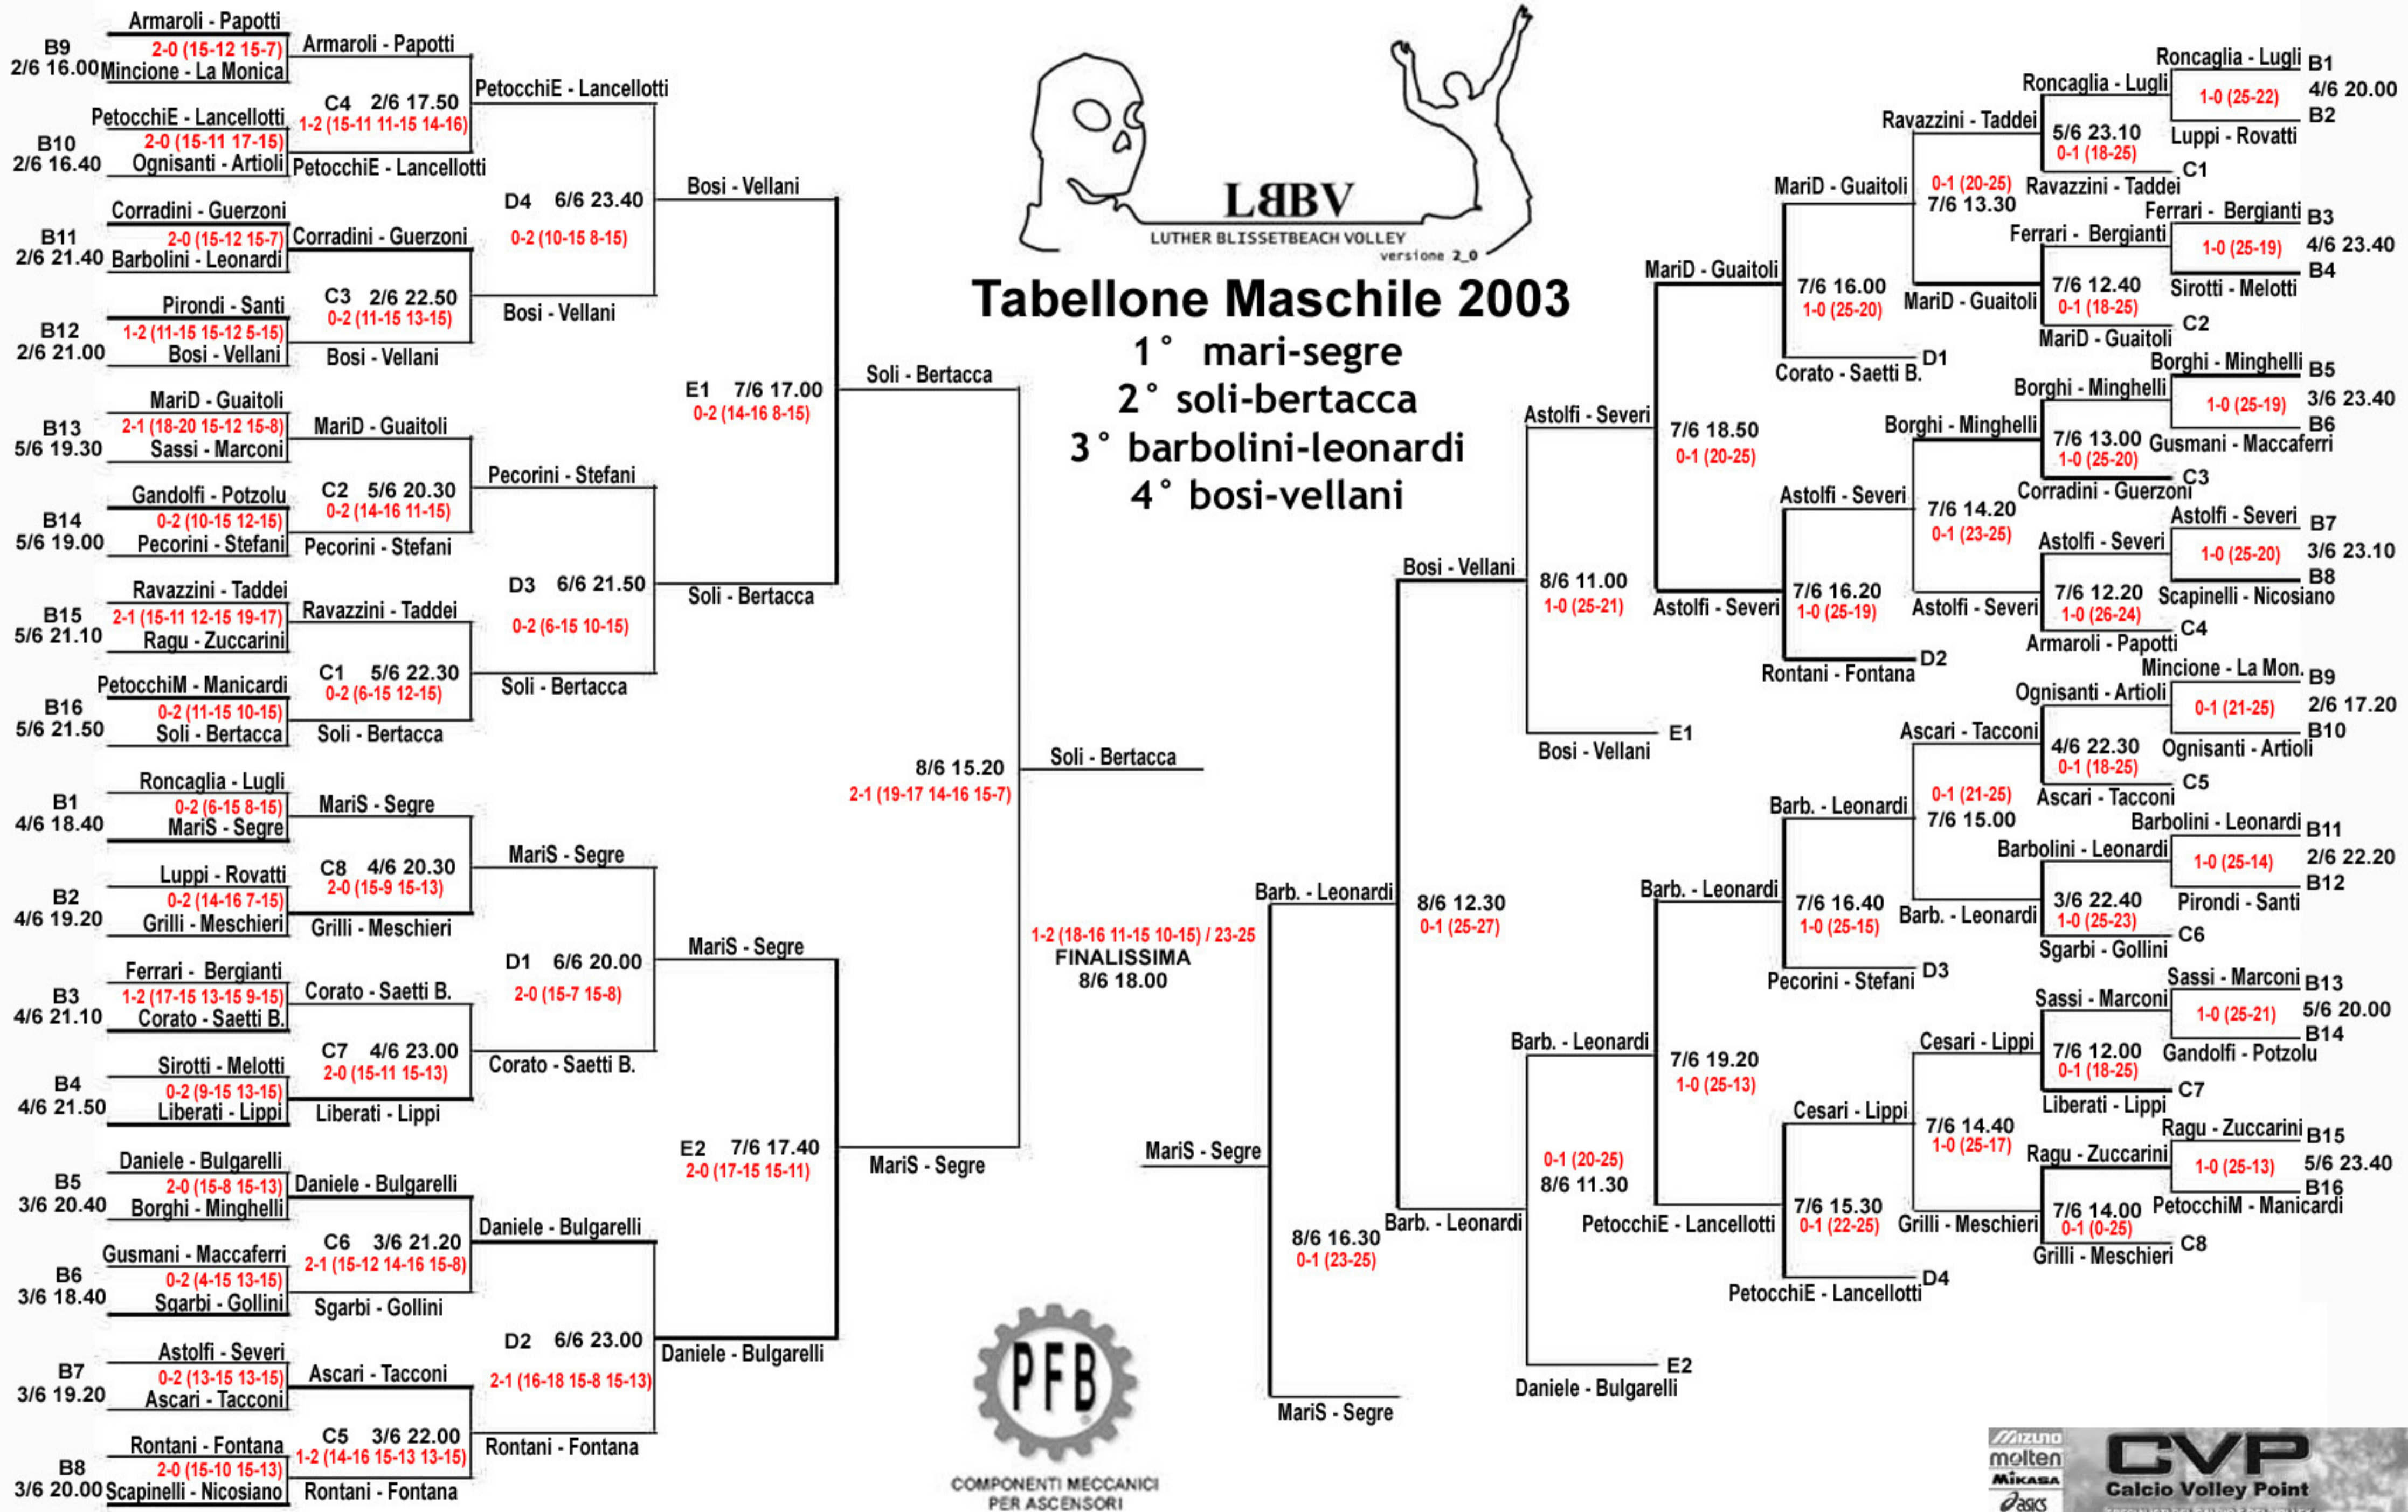

1° BERTACCA - SOLI
2° FERRARI - MARI
3° GUIDETTI - BARBOLINI
4° VALENZI - BULGARELLI

bertacca - soli
19/5 18.00
2-1 (15-9 9-15 15-12)

ferrari - mari
F1
19/5 17.00
0-1 (19-25)

1° Trofeo "Luther Blisset" 2002 - Tabellone MASCHILE

Tabellone Maschile 2003

1° mari-segre
2° soli-bertacca
3° barbolini-leonardi
4° bosì-vellani

COMPONENTI MECCANICI PER ASCENSORI

TABELLONE MASCHILE

TURNO PRELIMINARE

03/06 22.00 - gara B9 - Martinelli-Ognisanti vs Fratti-Minghelli 0-2
 04/06 21.15 - gara B12 - Fracassini-Redighieri vs Barbieri-Cazzato 2-0
 03/06 19.00 - gara B13 - Cozza-Goldoni vs Baracchi-Ragazzi 0-2
 03/06 22.45 - gara B14 - Lugli-Malagoli vs Cristani-Rovatti 2-0
 04/06 22.00 - gara B1 - Guidotti-Scala vs Forghieri-Scanzano 2-1
 03/06 20.30 - gara B2 - Majni-Sgarbi vs Mincione-Reggiani 2-1
 03/06 21.15 - gara B3 - Fiorini-Sottili vs Borsari-Malservisi 0-2
 03/06 19.45 - gara B5 - Pironi-Ricchetti vs Bernardi-Nicolini 2-0
 05/06 19.30 - gara B8 - Manicardi-Petocchi vs Colombini-Soncini 2-0