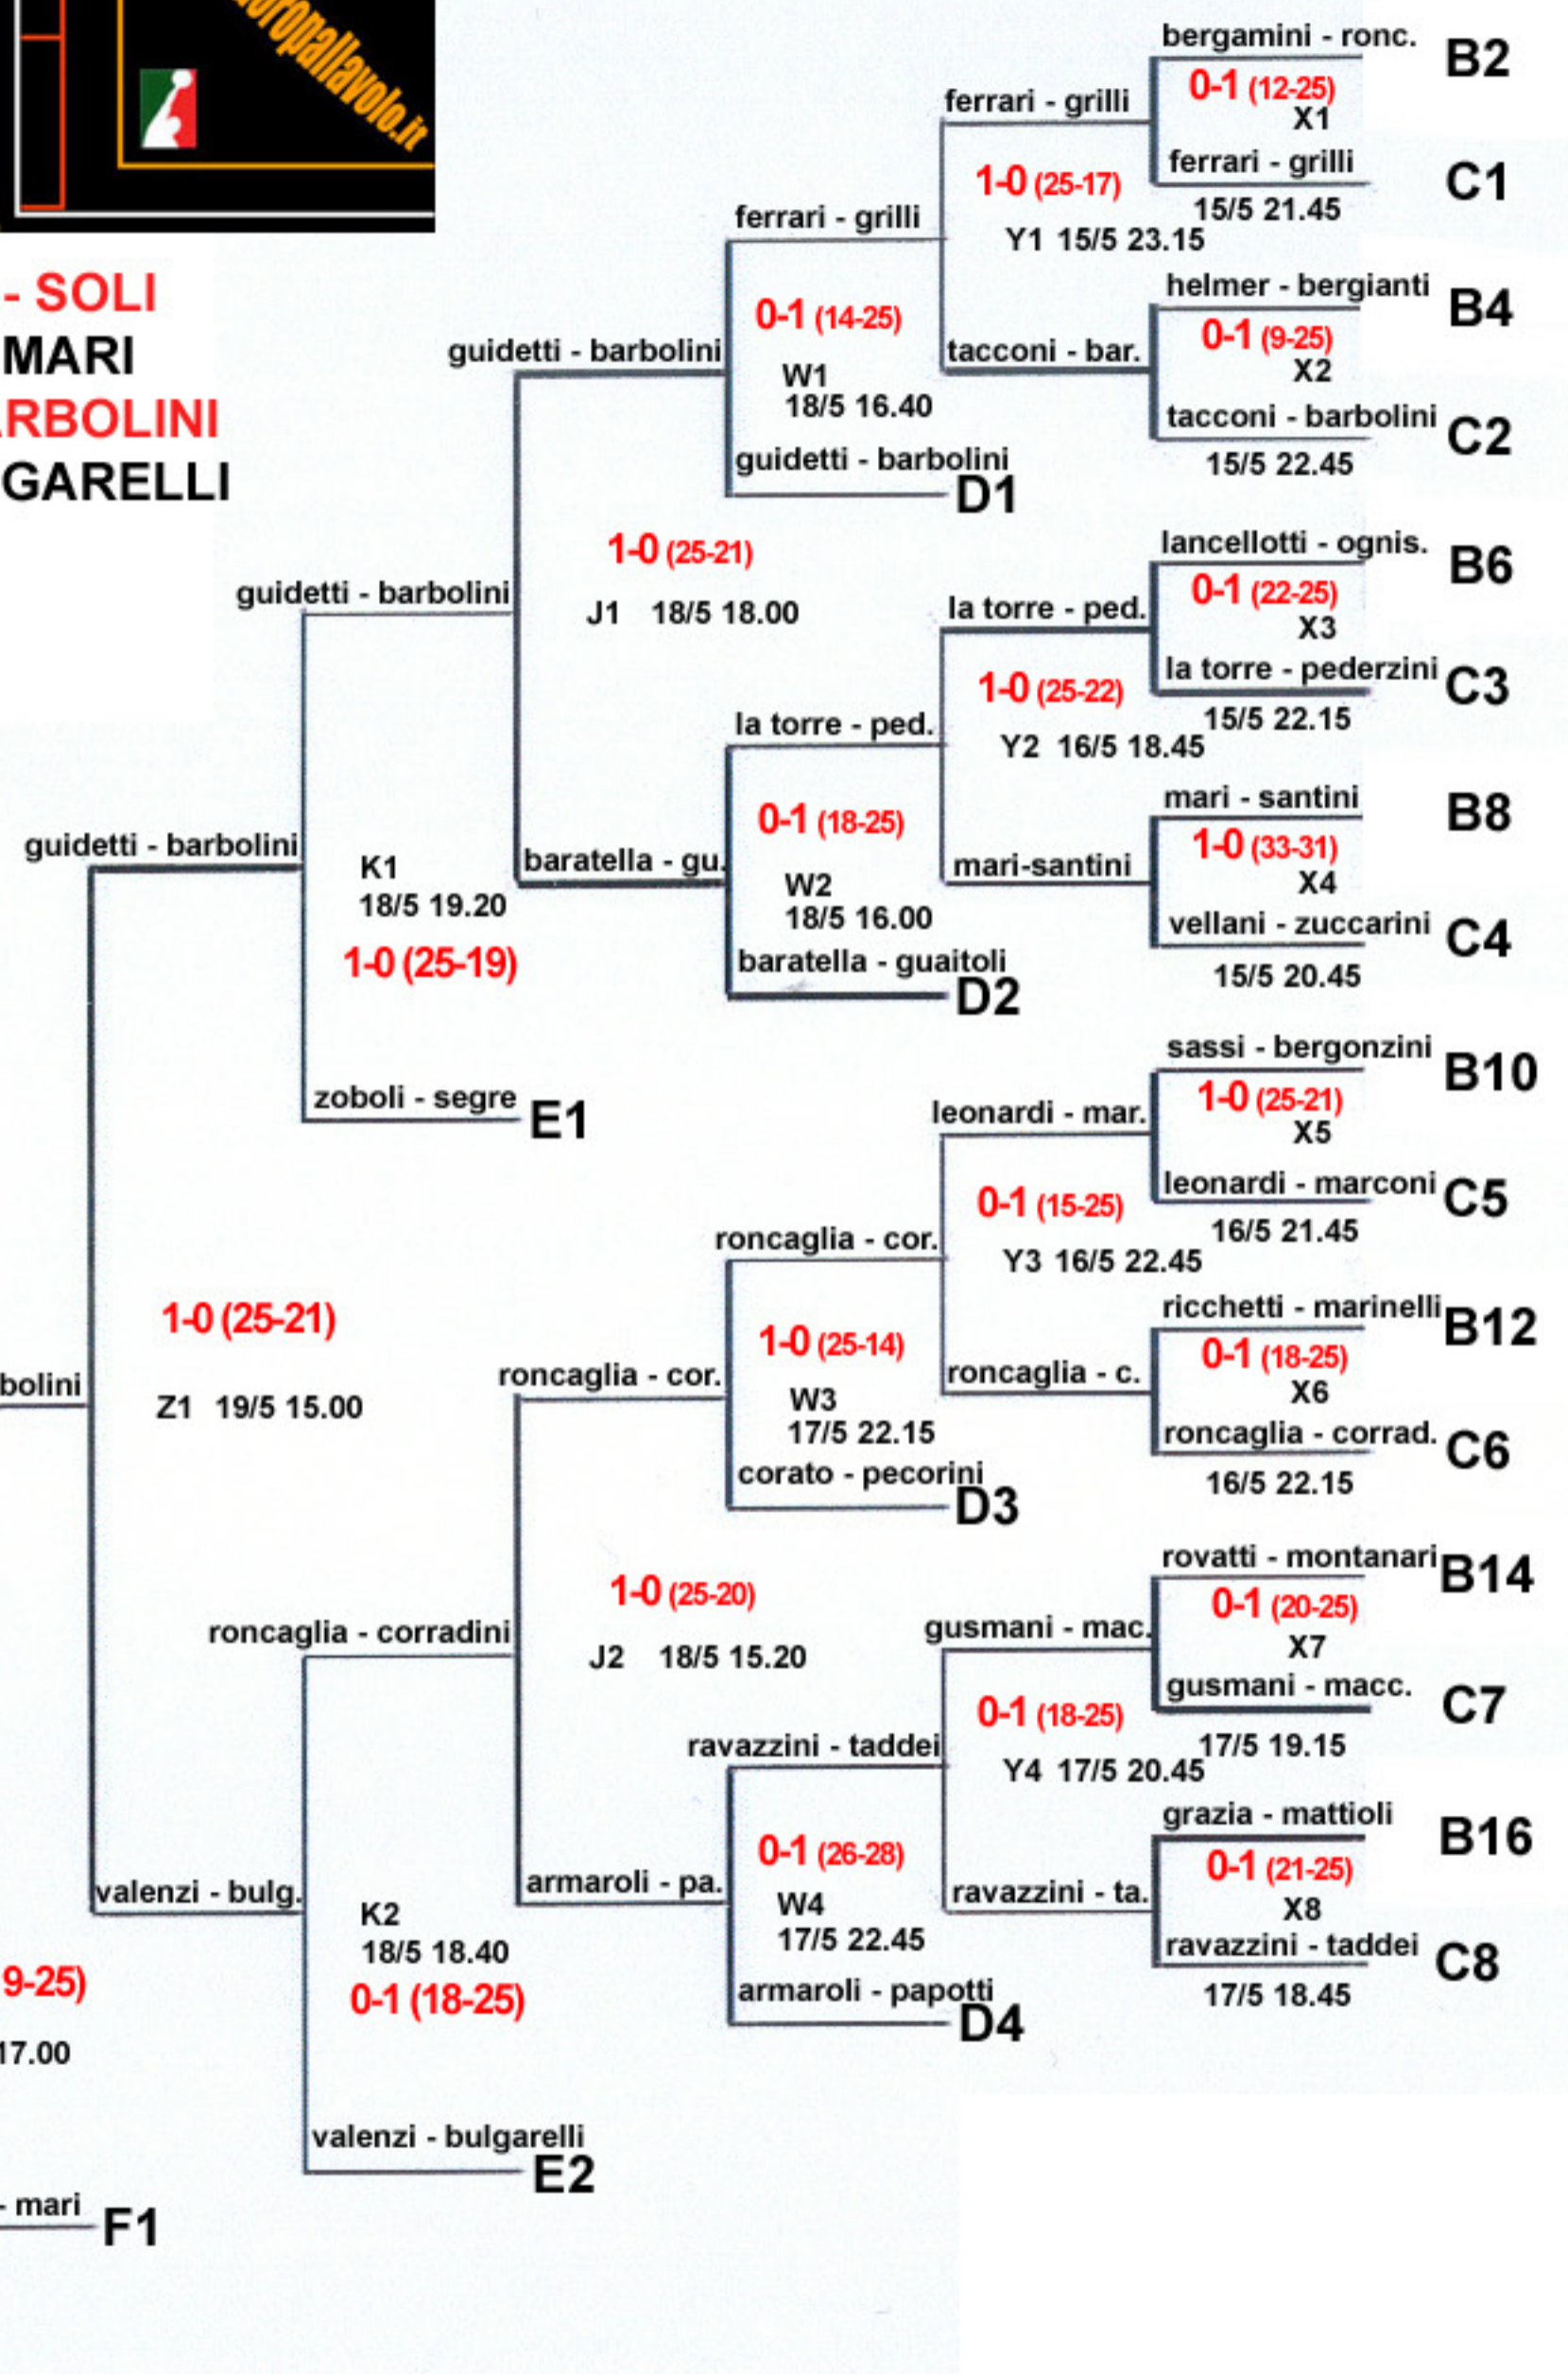

1° BERTACCA - SOLI
2° FERRARI - MARI
3° GUIDETTI - BARBOLINI
4° VALENZI - BULGARELLI

bertacca - soli
19/5 18.00
2-1 (15-9 9-15 15-12)

ferrari - mari
F1
19/5 17.00
0-1 (19-25)

1° Trofeo "Luther Blisset" 2002 - Tabellone MASCHILE

Tabellone Maschile 2003

1° mari-segre
2° soli-bertacca
3° barbolini-leonardi
4° bosì-vellani

COMPONENTI MECCANICI PER ASCENSORI

TABELLONE MASCHILE

TURNO PRELIMINARE

03/06 22.00 - gara B9 - Martinelli-Ognisanti vs Fratti-Minghelli 0-2
 04/06 21.15 - gara B12 - Fracassini-Redighieri vs Barbieri-Cazzato 2-0
 03/06 19.00 - gara B13 - Cozza-Goldoni vs Baracchi-Ragazzi 0-2
 03/06 22.45 - gara B14 - Lugli-Malagoli vs Cristani-Rovatti 2-0
 04/06 22.00 - gara B1 - Guidotti-Scala vs Forghieri-Scanzano 2-1
 03/06 20.30 - gara B2 - Majni-Sgarbi vs Mincione-Reggiani 2-1
 03/06 21.15 - gara B3 - Fiorini-Sottili vs Borsari-Malservisi 0-2
 03/06 19.45 - gara B5 - Pironi-Ricchetti vs Bernardi-Nicolini 2-0
 05/06 19.30 - gara B8 - Manicardi-Petocchi vs Colombini-Soncini 2-0