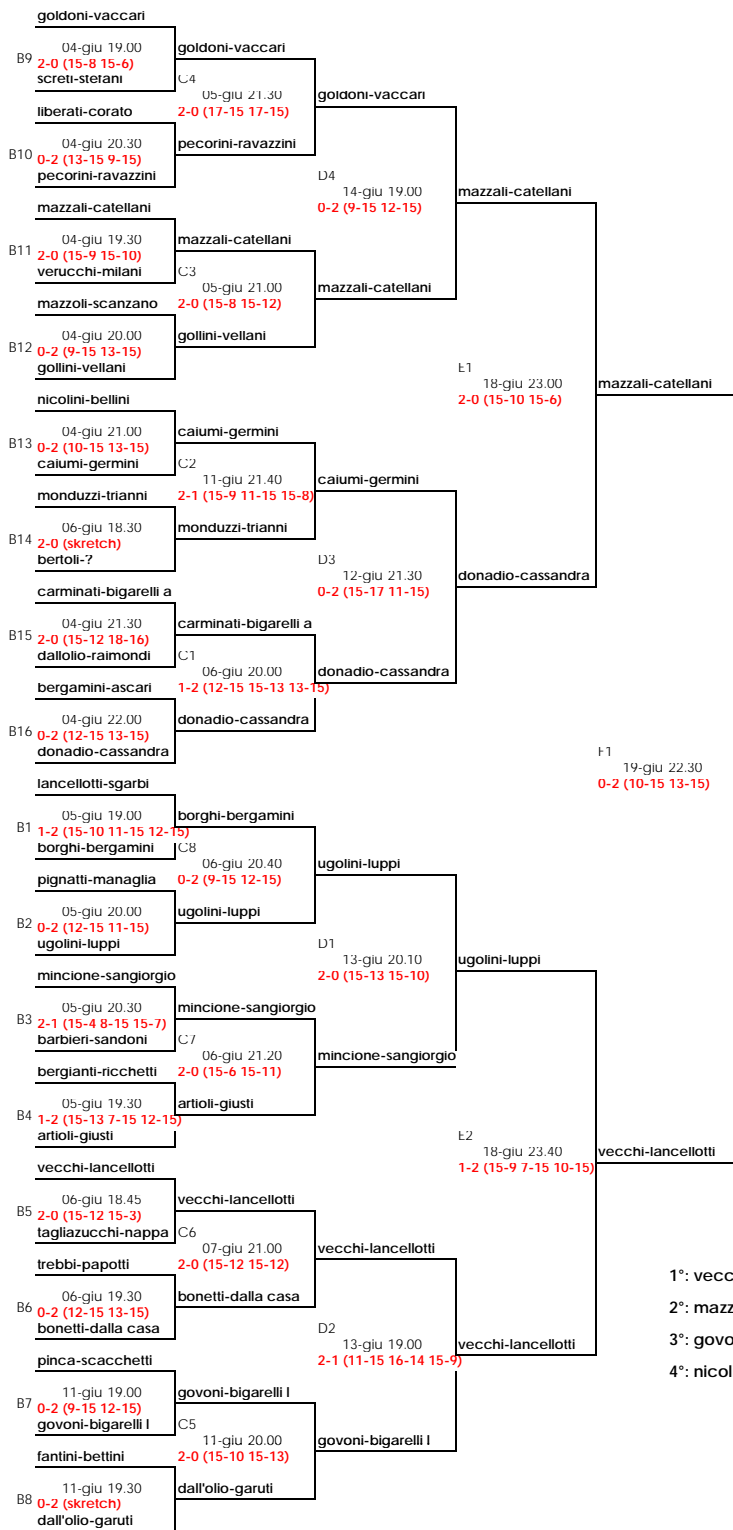

sponsored by

TABELLONE MASCHILE 2005

TABELLONE MASCHILE

bertacca-segre	bertacca-segre
2-0 (15-6 15-11) verucchi-govoni	bertacca-segre
vecchi-ognisanti	C4 6/6 20.30
2-0 (15-12 15-6) bergianti-raimondi	vecchi-ognisanti
goldolfi-menghini	0-2 (10-15 15-17) D4 11/6 16.20
2-0 (15-7 15-7) famiglietti-ugolini	goldolfi-menghini
vecchi-cozza	0-2 (9-15 10-15) pecorini-riccò
5-13 14-16 7-15) pecorini-riccò	pecorini-riccò
armaroli-papotti	0-2 (11-15 13-15) E1 13/6 20.50
8-15 15-13 15-7) baraldi-bonetti	armaroli-papotti
malservisi-mazzoli	2-0 (15-11 16-14) C2 7/6 20.30
1-15 15-12 15-7) trebbi-giovanelli	malservisi-mazzoli
grilli-meschieri	1-2 (17-15 9-15 6-15) D3 11/6 16.40
2-0 (15-6 15-8) manicardi-petocchi	grilli-meschieri
2-1 (13-15 15-8 15-9) tacconi-donadio	grilli-meschieri
0-2 (8-15 11-15) gollini-vellani	gollini-vellani
barbolini-bellini	2-0 (15-0 15-10) C8 8/6 21.20
2-0 (15-8 15-10) cesari-zuccharini	barbolini-bellini
ravazzini-marconi	2-0 (15-10 18-16) D2 12/6 19.00
2-0 (15-10 15-12) bozzoli-bonifazzi	barbolini-bellini
monica-lamonica	artoli-giusti
17 15-12 18-20) artoli-giusti	0-2 (12-15 13-15) petocchi-rontani
forghieri-menghini	C7 8/6 23.30
0-2 (9-15 12-15) petocchi-rontani	petocchi-rontani
goldoni-guerzoni	2-0 (15-12 20-18) E2 13/6 21.30
0-18 11-15 15-9) guidotti-belletti	barbolini-bellini
1-2 (15-11 12-15 13-15) sgarbi-lancellotti	sgarbi-lancellotti
15-8 13-15 15-8) ciaccia-manni	sgarbi-lancellotti
ugolini-luppi	2-0 (21-19 19-17) D1 12/6 19.30
5-13 11-15 8-15) pinca-scacchetti	pinca-scacchetti
2-1 (15-12 13-15 15-13) santini-liccardo	C5 9/6 23.30
0-2 (5-15 12-15) ferrari-mari	ferrari-mari

LutherBlisset

BRONX

L B 1 2

LUTHER BLISSET BEACH VOLLEY 2012

TABELLONE MASCHILE (32 COPPIE - 2x2)

powered by...

vecchi-lancellotti

- 1°: vecchi-lancellotti
- 2°: mazzali-catellani
- 3°: govoni-bigarelli I
- 4°: nicolini-bellini