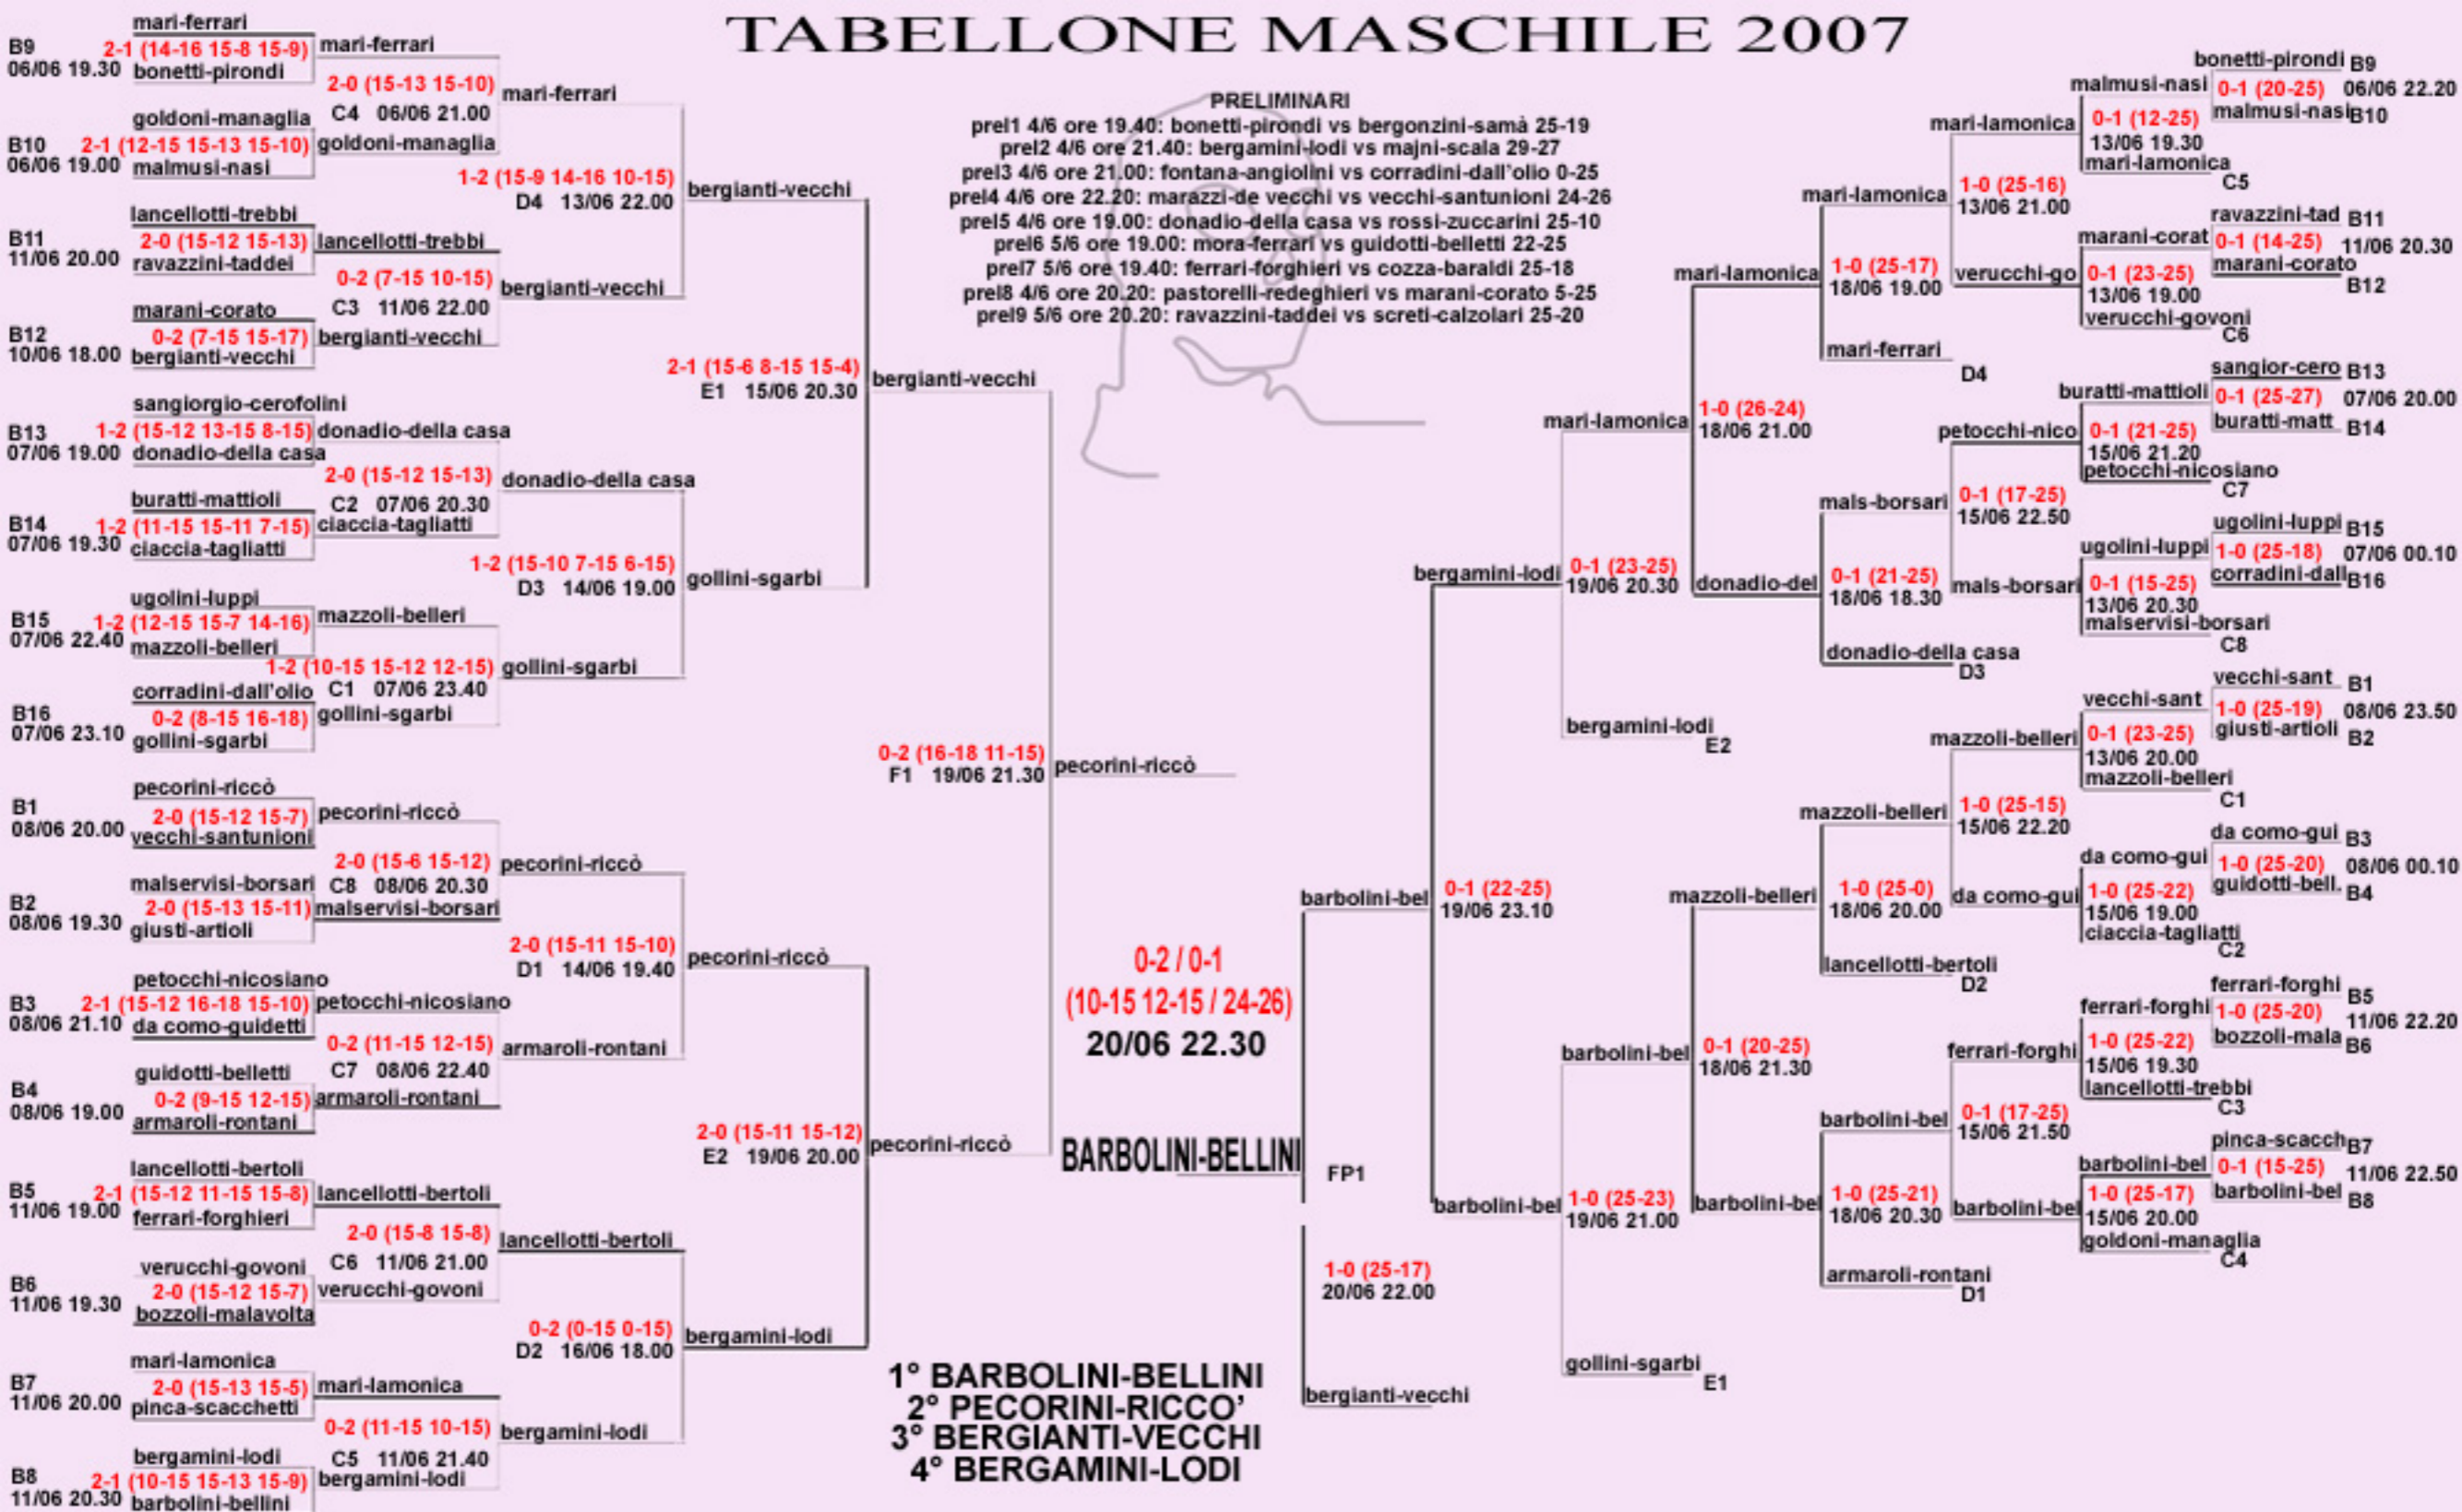

TABELLONE MASCHILE 2007