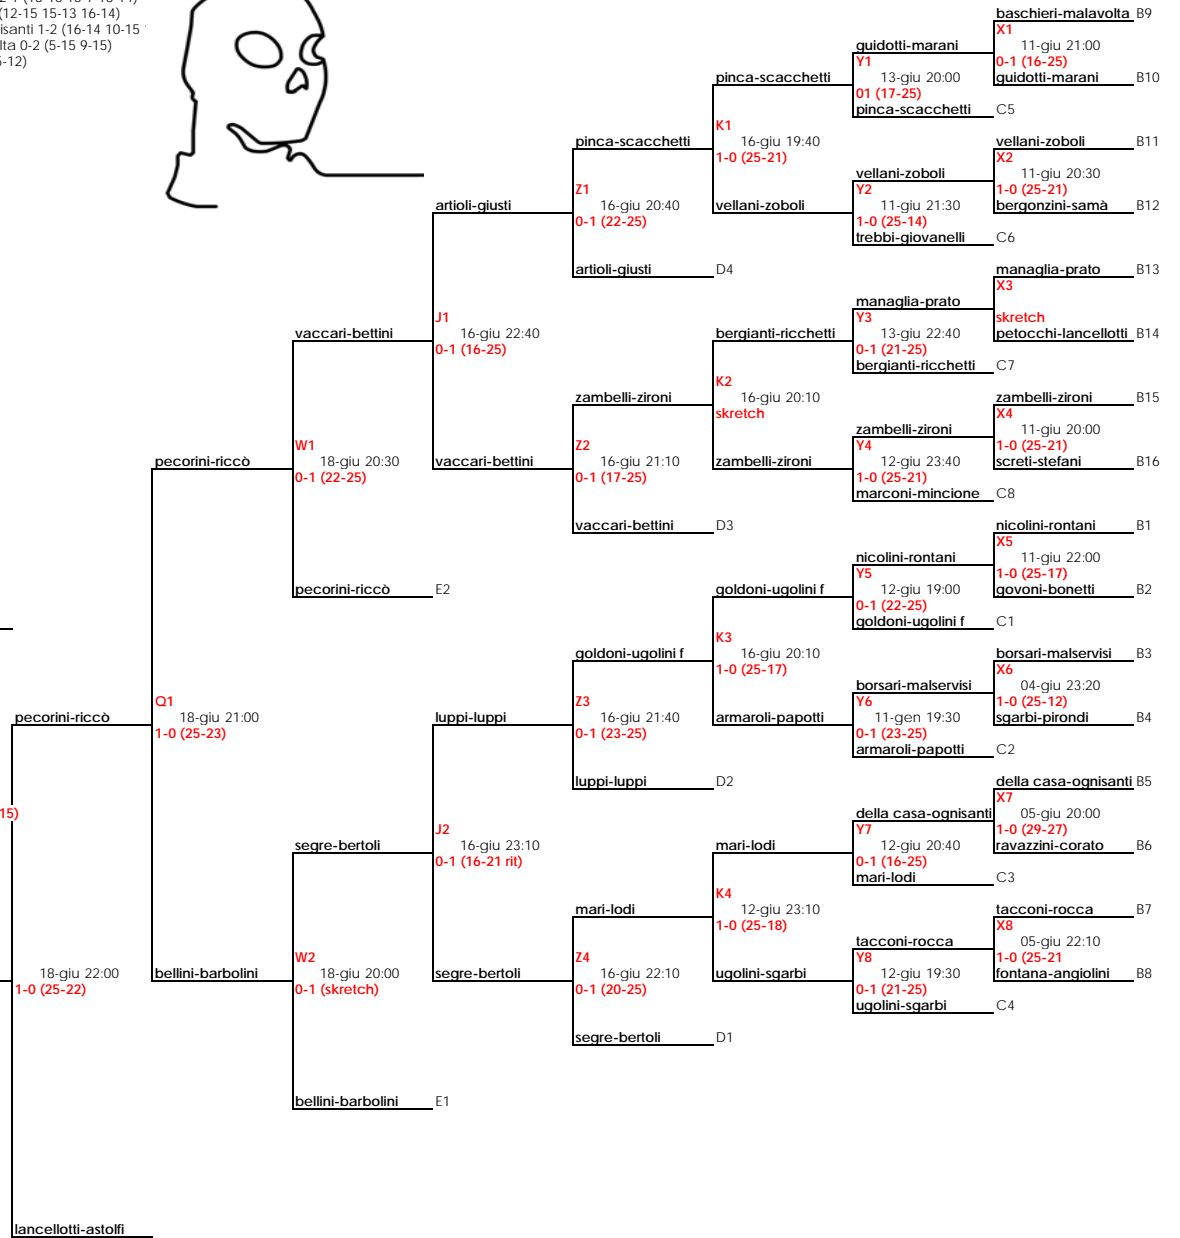

FERRARI-GRILLI

- 1°: FERRARI-GRILLI
- 2°: PECORINI-RICCO'
- 3°: LANCELLOTTI-ASTOLFI
- 4°: BELLINI-BARBOLINI