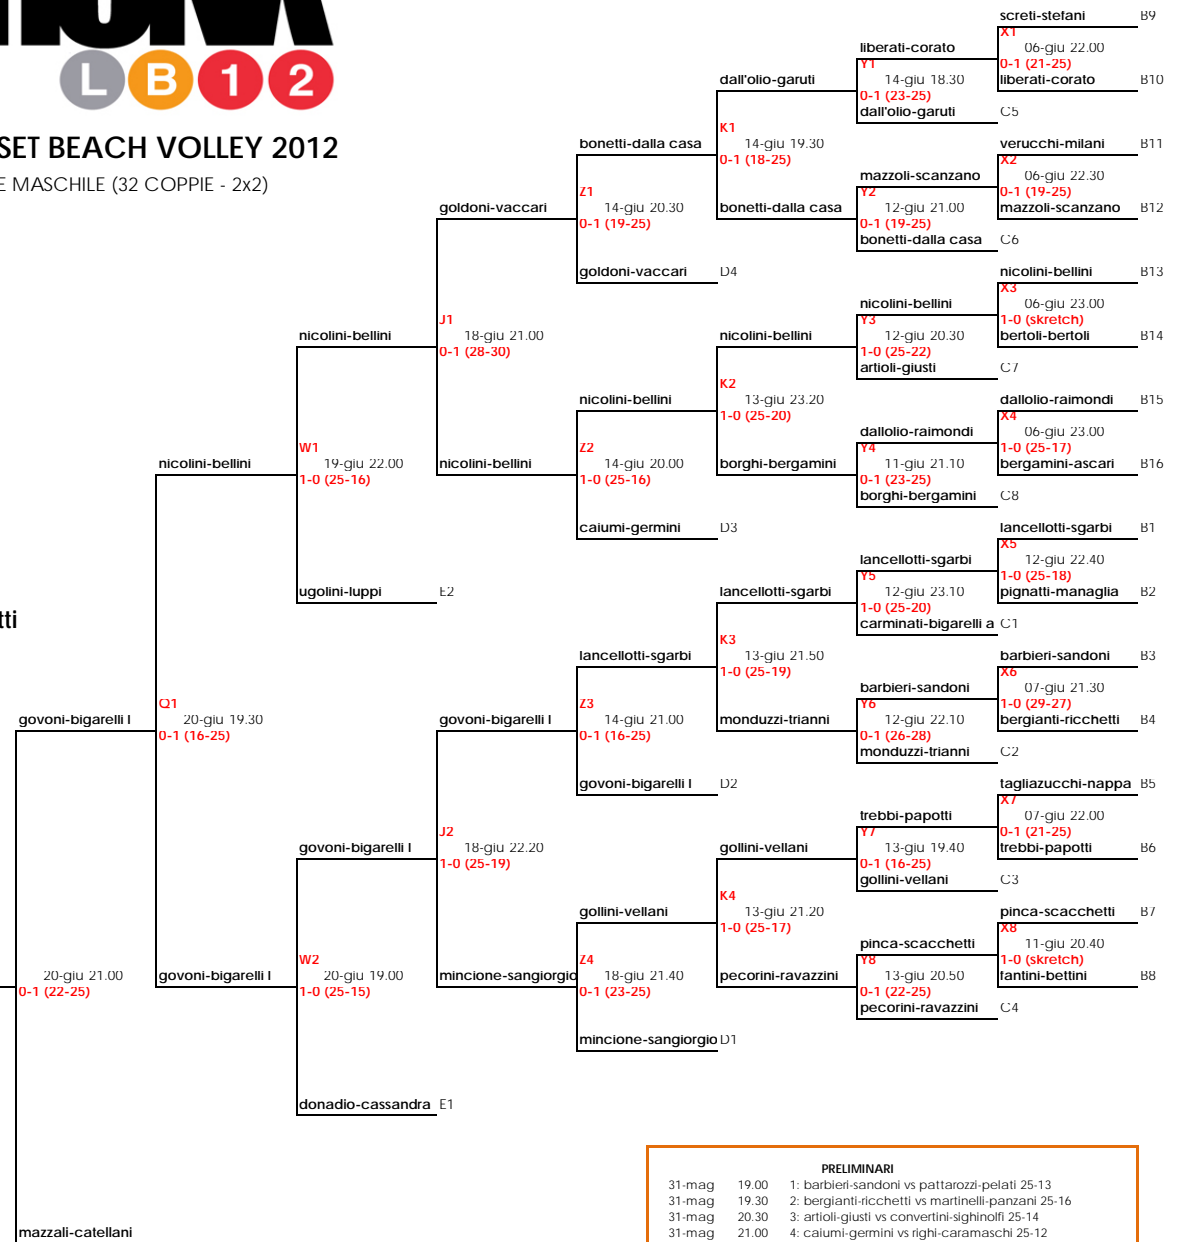

GRILLI-MESCHIERI

BARBOLINI-BELLINI

MVP DEL TORNEO:
MARCO BELLINI

verucchi-govoni	0-1 (22-25) bergianti-raimondi
1-0 (25-19) ferrari-mari	C5
1-0 (25-22) famiglietti-ugolini	1-0 (25-22) vecchi-cozza
11/6 17.20	goldoni-guerzoni
11/6 17.20	goldoni-guerzoni
1-0 (25-21) trebbi-giovanelli	0-1 (22-25) trebbi-giovanelli
13/6 22.20	armaroli-papotti
0-1 (17-25) artoli-giusti	C7
0-1 (17-25) ravazzini-marconi	10/6 17.00
0-1 (20-25) ravazzini-marconi	10/6 15.30
11/6 18.00	bertacca-segre
0-1 (24-26) sgarbi-lancellotti	14/6 20.30
0-1 (19-25) pecorini-riccò	15/6 20.00
1-0 (25-23) malserv-mazzoli	12/6 23.00
0-1 (14-25) malserv-ma	10/6 16.00
2-0 (skretch) bozzoli-bonifazzi	10/6 15.58
0-1 (18-25) vecchi-ognisanti	12/6 23.50
0-1 (27-25) guidotti-belletti	10/6 16.29
2-0 (skretch) ciaccia-manni	10/6 16.29
0-1 (19-25) vecchi-ognisanti	10/6 17.30
1-0 (25-18) santini-liccardo	10/6 16.30
0-1 (15-25) vecchi-ognisanti	10/6 16.30
1-0 (25-18) santini-liccardo	10/6 16.30

LutherBlisset

BRONX

L B 1 2

LUTHER BLISSET BEACH VOLLEY 2012

TABELLONE MASCHILE (32 COPPIE - 2x2)

powered by...

vecchi-lancellotti

- 1°: vecchi-lancellotti
- 2°: mazzali-catellani
- 3°: govoni-bigarelli I
- 4°: nicolini-bellini

PRELIMINARI		
31-mag	19.00	1: barbieri-sandoni vs pattarozzi-pelati 25-13
31-mag	19.30	2: bergianti-ricchetti vs martinelli-panzani 25-16
31-mag	20.30	3: artioi-giusti vs convertini-sighinolfi 25-14
31-mag	21.00	4: caiumi-germini vs rigli-caramaschi 25-12
01-giu	23.00	5: dallolio-raimondi vs brizzi-ruggeri 25-10
01-giu	21.00	6: zambelli-di pietro vs bergamini-ascari 20-25
31-mag	22.00	7: borghi-bergamini vs bortolamasi-mazzetto 25-11
01-giu	22.30	8: pignatti-managlia vs garuti-ghita 25-0
01-giu	22.00	9: screti-stefani vs droghetti-andreoli 25-21
01-giu	21.30	10: redeghieri-lodi vs tagliazucchi-nappa 20-25
31-mag	21.30	11: fantini-bettini vs plessi-pellacani 25-21