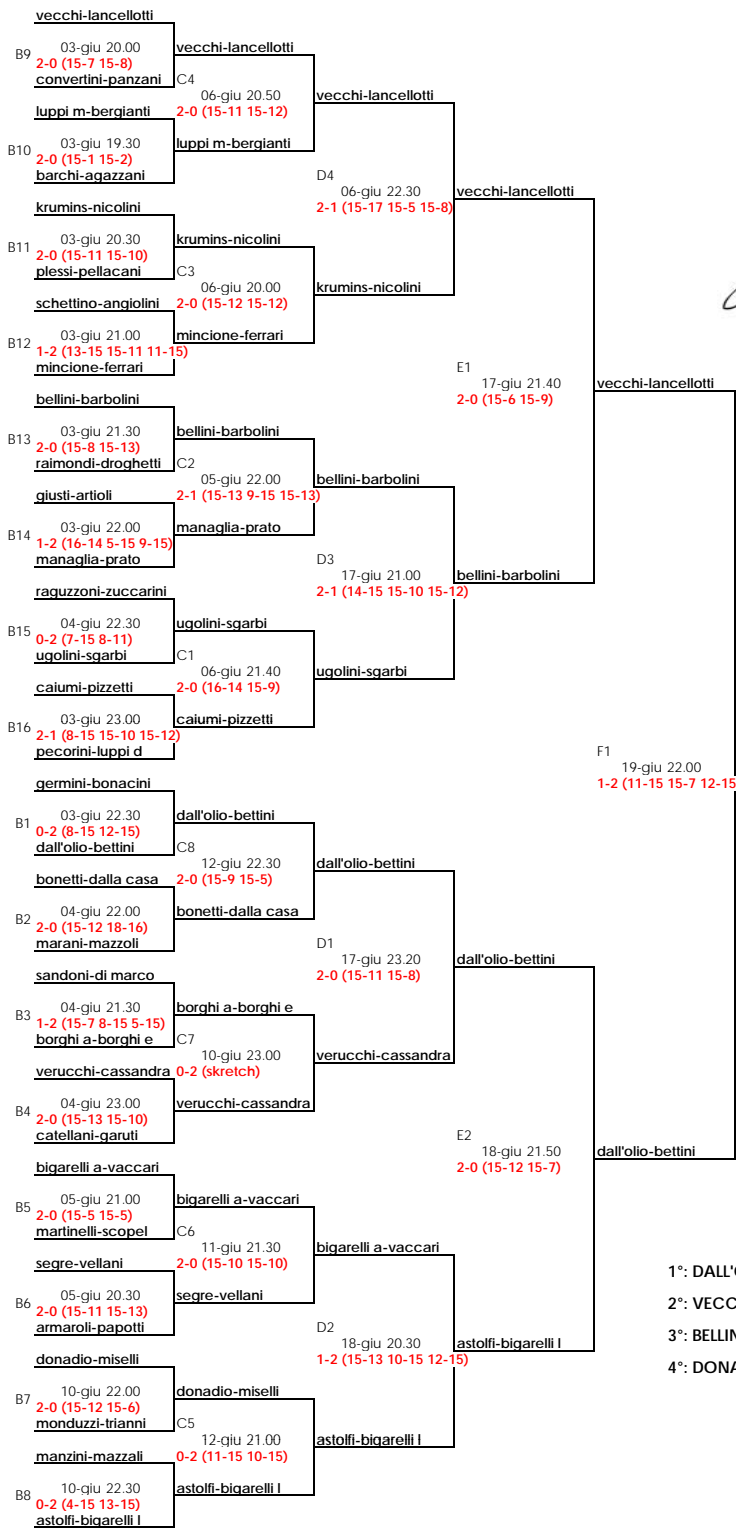

- 1°: DALL'OLIO-BETTINI
- 2°: VECCHI-LANCELOTTI
- 3°: BELLINI-BARBOLINI
- 4°: DONADIO-MISELLI