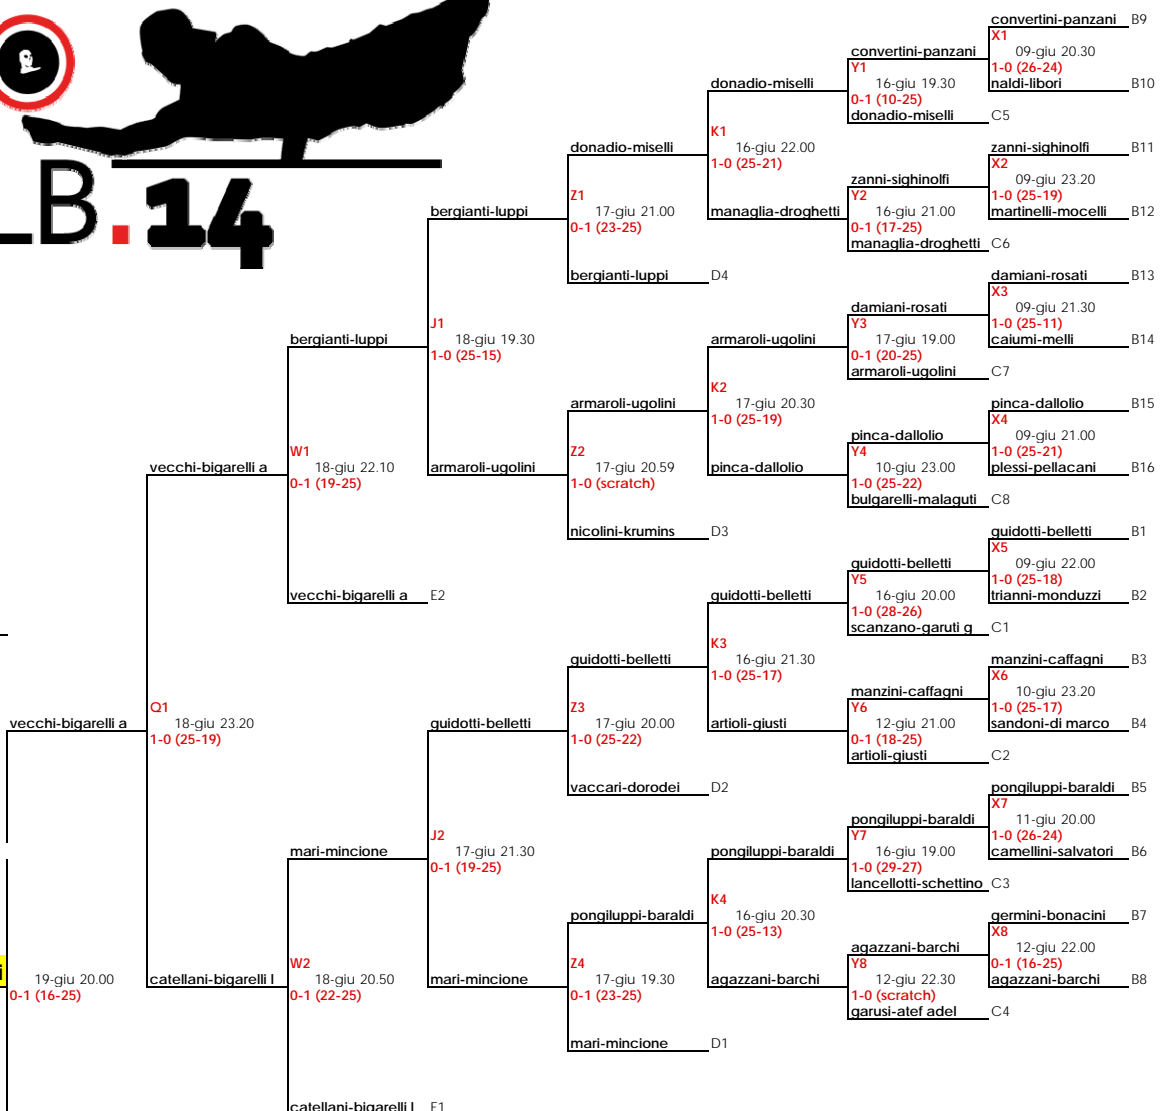

PRELIMINARI		
31-mag	19.00	1: barbieri-sandoni vs pattarozzi-pelati 25-13
31-mag	19.30	2: bergianti-ricchetti vs martinelli-panzani 25-16
31-mag	20.30	3: artioi-giusti vs convertini-sighinolfi 25-14
31-mag	21.00	4: caiumi-germini vs rigli-caramaschi 25-12
01-giu	23.00	5: dallolio-raimondi vs brizzi-ruggeri 25-10
01-giu	21.00	6: zambelli-di pietro vs bergamini-ascari 20-25
31-mag	22.00	7: borghi-bergamini vs bortolamasi-mazzetto 25-11
01-giu	22.30	8: pignatti-managlia vs garuti-ghita 25-0
01-giu	22.00	9: screti-stefani vs droghetti-andreoli 25-21
01-giu	21.30	10: redeghieri-lodi vs tagliazucchi-nappa 20-25
31-mag	21.30	11: fantini-bettini vs plessi-pellacani 25-21

LUTHER BLISSET 2013 BEACH VOLLEY

powered by...

TABELLONE MASCHILE (32 COPPIE - 2x2)

- 1°: DALL'OLIO-BETTINI
- 2°: VECCHI-LANCELOTTI
- 3°: BELLINI-BARBOLINI
- 4°: DONADIO-MISELLI

PRELIMINARI				
30-mag	19.30	1:	borghi-pivetti vs barchi-agazzani	24-26
30-mag	20.00	2:	caiumi-pizzetti vs sorbello-carini	25-11
30-mag	20.30	3:	martinelli-scopel vs campana-zanni	25-14
30-mag	21.00	4:	germini-bonacini vs brizzi-ruggeri	25-21
01-giu	15.00	5:	convertini-panzani vs signinolfi-ponzana	26-24

LB.14

- 1°: Lancellotti-Bertoli
- 2°: Dall'Olio-Bettini
- 3°: Vecchi-Bigarelli A
- 4°: Catellani-Bigarelli L

PRELIMINARI		
29-mag 19.30	1: agazzani-barchi vs borghi-gualdi	2-0 (15-11 15-13)
03-giu 19.00	2: pattarozzi-pelati vs convertini-panzani	1-2 (16-14 11-15 13-15)
29-mag 20.30	3: rigli-bigiani vs pongiluppi-baraldi	0-2 (8-15 7-15)