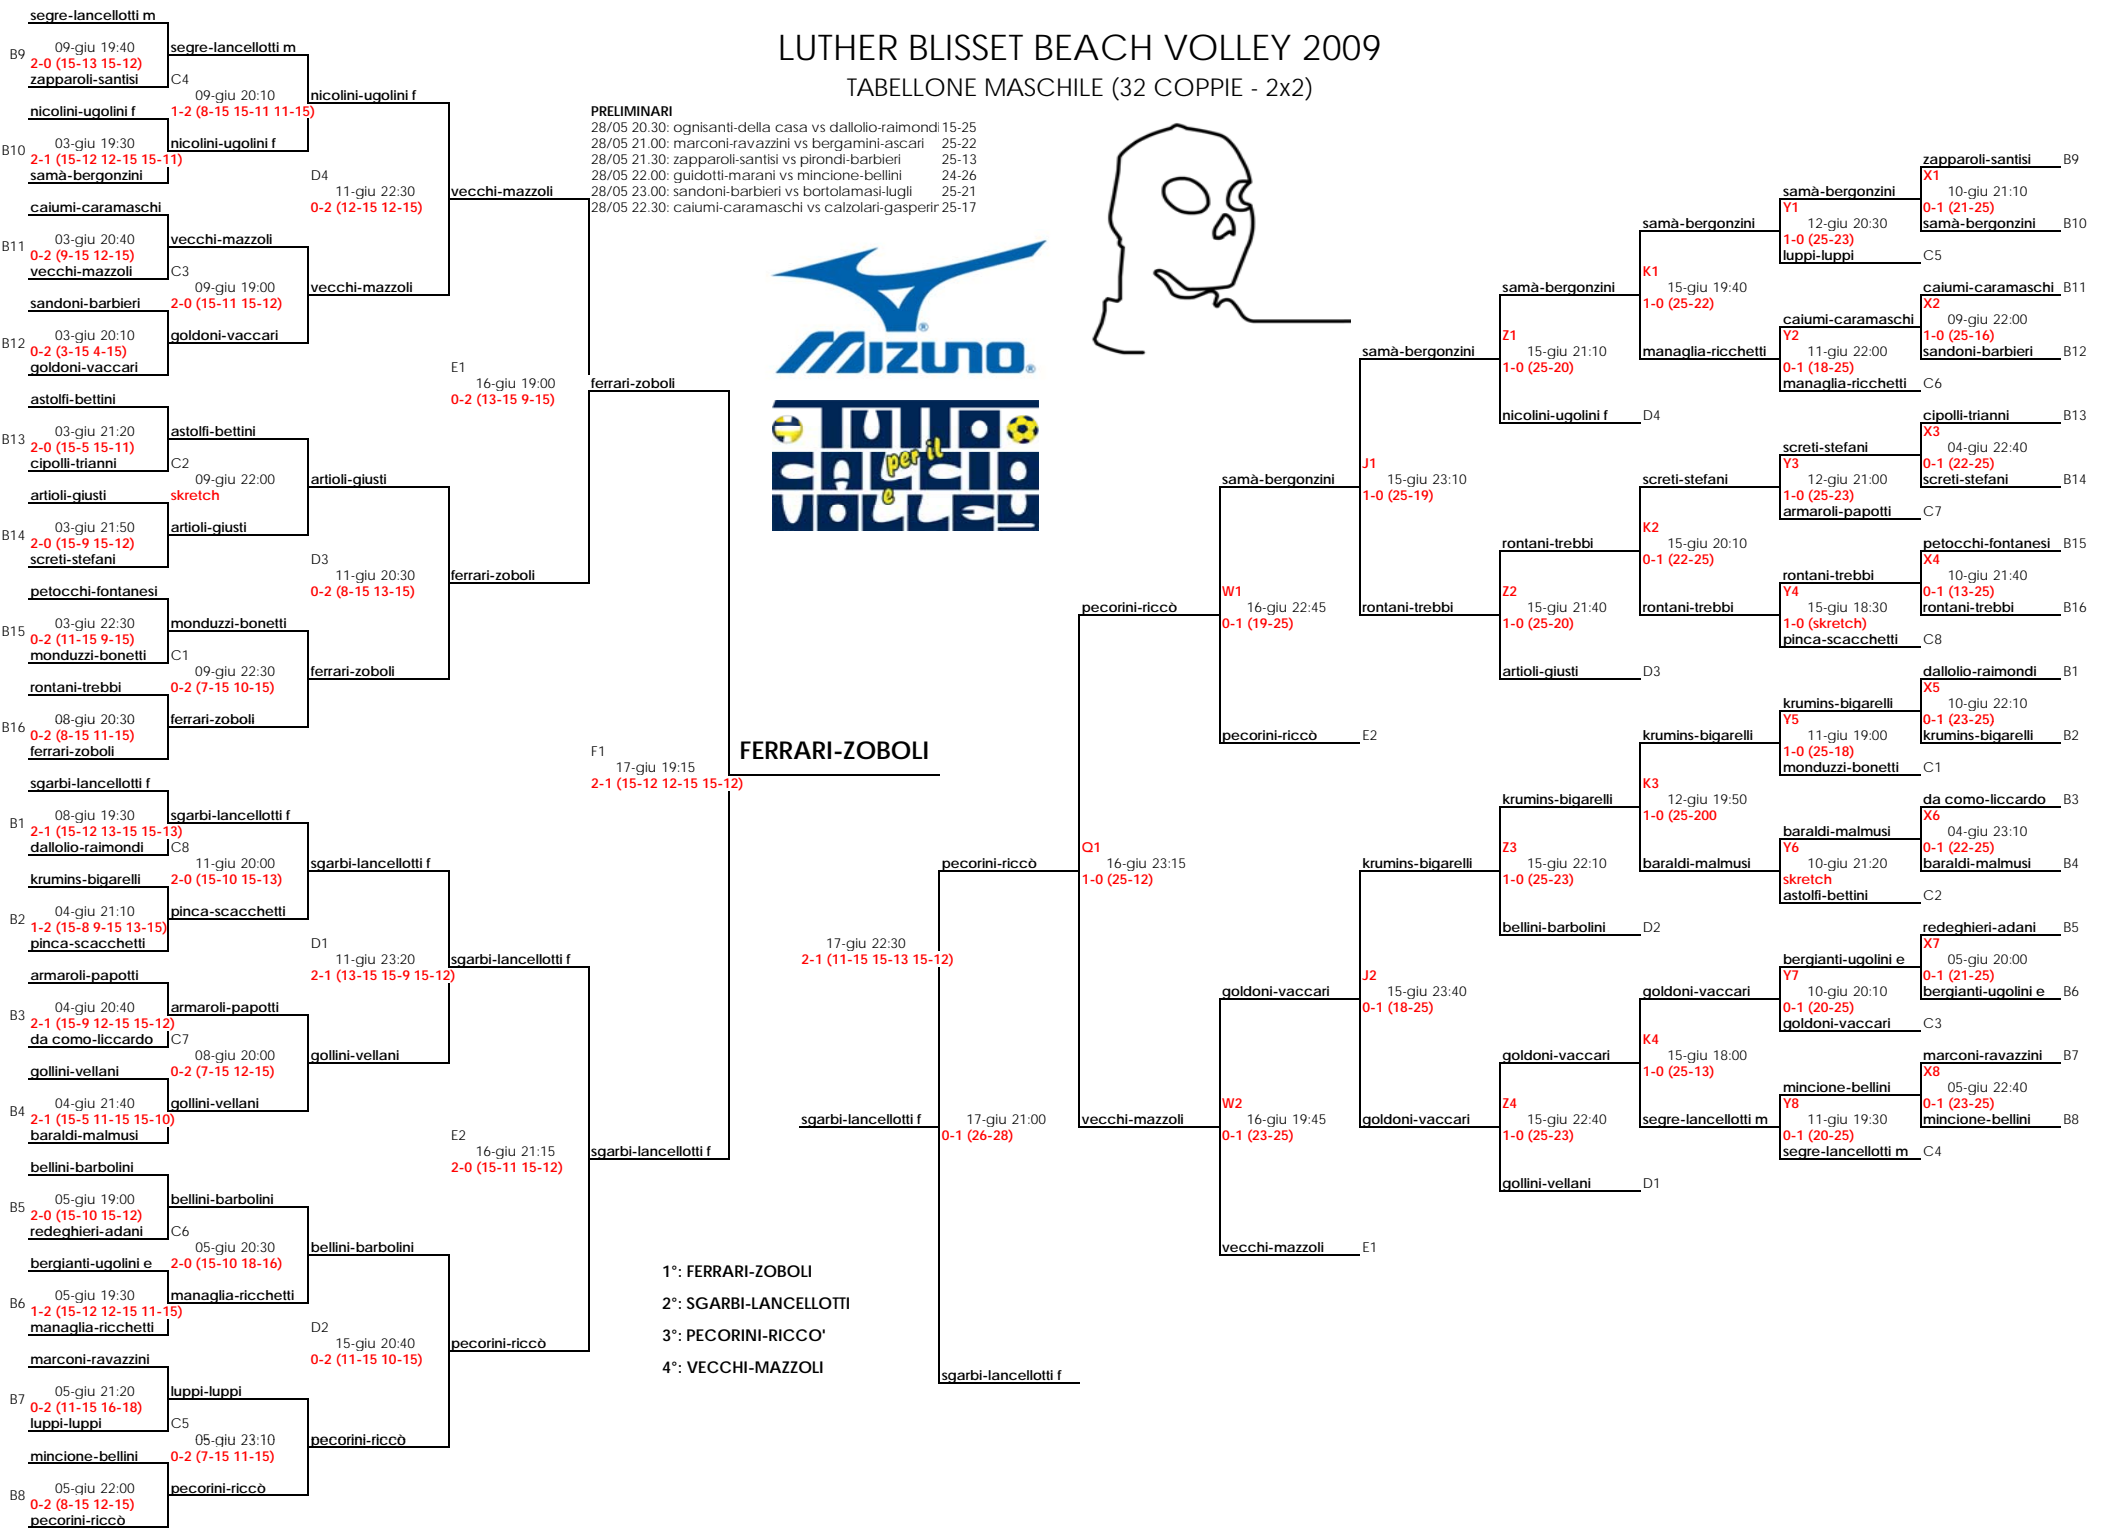

PRELIMINARI

FERRARI-ZOBOLI

- 1°: FERRARI-ZOBOLI
- 2°: SGARBI-LANCELOTTI
- 3°: PECORINI-RICCO'
- 4°: VECCHI-MAZZOLI